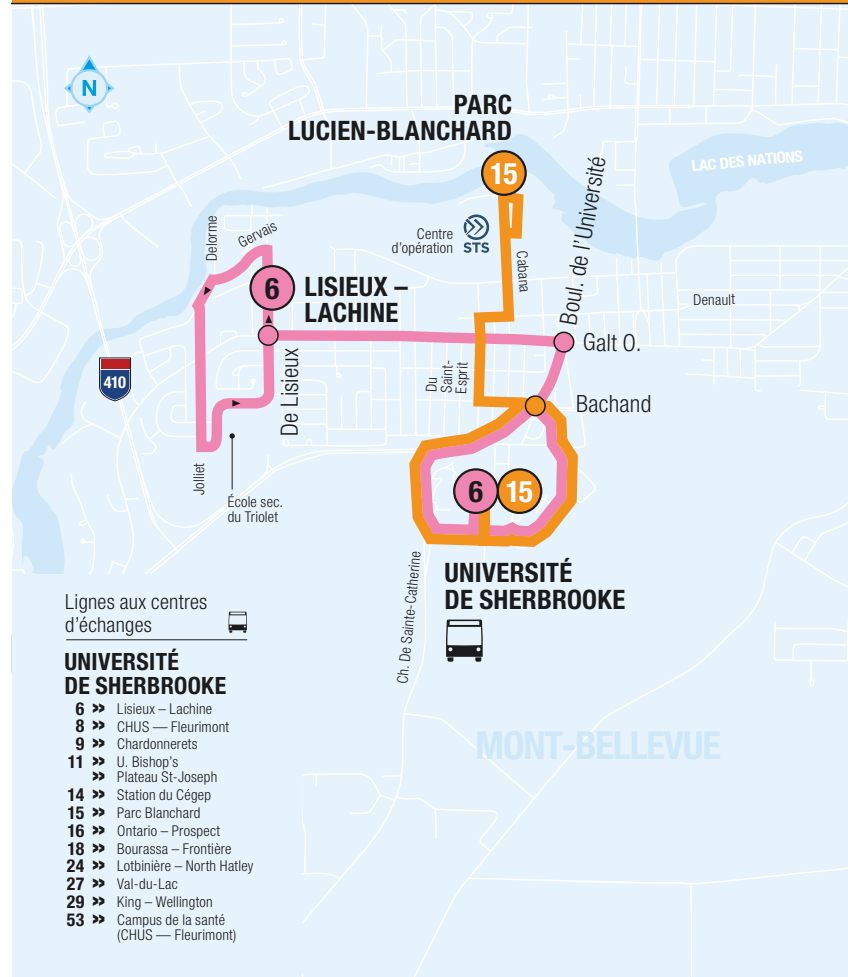

6

UNIVERSITÉ DE SHERBROOKE LISIEUX – LACHINE

En vigueur le 24 août 2020

15

UNIVERSITÉ DE SHERBROOKE PARC L.-BLANCHARD

En vigueur le 24 août 2020

Autres informations disponibles :

sts.qc.ca

6 DIMANCHE

>>> LISIEUX – LACHINE >>>

 U. DE S.	Galt • Université	Galt • Lisieux	LISIEUX – LACHINE	Galt • Lisieux
7:55	7:58	8:00	8:01	8:05
8:19	8:22	8:24	8:25	8:29
9:04	9:07	9:09	9:10	9:14
9:36	9:39	9:41	9:42	9:46
10:38	10:41	10:43	10:44	10:48
11:37	11:41	11:43	11:44	11:48
12:38	12:42	12:44	12:45	12:49
13:39	13:43	13:45	13:46	13:50
14:37	14:41	14:43	14:44	14:48
15:47	15:51	15:53	15:54	15:58
16:50	16:54	16:56	16:57	17:01
17:51	17:55	17:57	17:58	18:02
18:42	18:46	18:48	18:49	18:53
19:16	19:20	19:22	19:23	19:27
20:12	20:15	20:17	20:18	20:22
21:12	21:15	21:17	21:18	21:22
21:56	21:59	22:01	22:02	22:06
22:48	22:51	22:53	22:54	22:58
23:54	23:57	23:59	0:00	0:04

6 DIMANCHE

>>> U. DE S. >>>

LISIEUX – LACHINE	Galt • Lisieux	Galt • Université	 U. DE S.
6:49	6:53	6:56	7:01
7:48	7:52	7:55	8:00
8:01	8:05	8:08	8:13
8:25	8:29	8:32	8:37
9:10	9:14	9:17	9:22
9:42	9:46	9:50	9:55
10:44	10:48	10:52	10:57
11:44	11:48	11:52	11:57
12:45	12:49	12:53	12:58
13:46	13:50	13:54	13:59
14:44	14:48	14:52	14:57
15:54	15:58	16:02	16:07
16:57	17:01	17:05	17:10
17:58	18:02	18:06	18:11
18:49	18:53	18:57	19:02
19:23	19:27	19:30	19:35
20:18	20:22	20:25	20:30
21:18	21:22	21:25	21:30
22:02	22:06	22:09	22:14
22:54	22:58	23:01	23:06