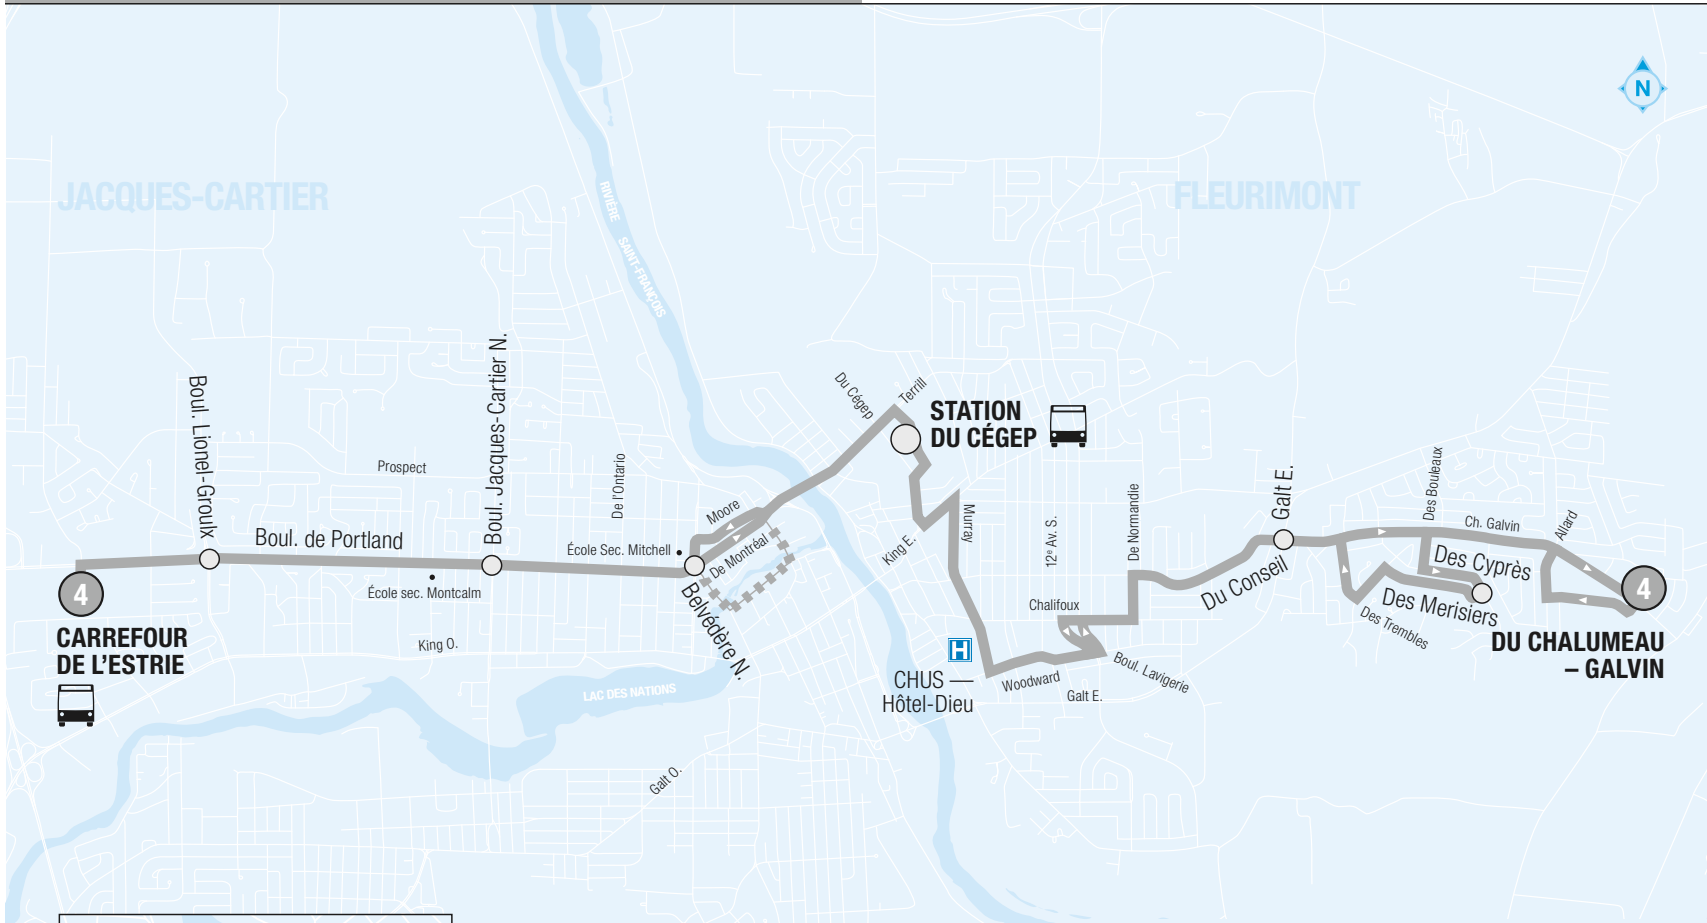

## CARREFOUR DE L'ESTRIE DU CHALUMEAU

En vigueur le 24 août 2020

Autres informations disponibles :

[sts.qc.ca](http://sts.qc.ca)

819 564-2687

Textez au 819 564-2687 le no de ligne (espace) no d'arrêt pour obtenir l'heure des prochains passages.

Le **trajet en pointillé** indique que la ligne 4 offre un service par la rue **Frontenac** à des périodes spécifiques affichées sur la grille horaire.

Lignes aux centres d'échanges

### CARREFOUR DE L'ESTRIE

- 1 >> Bowen – Talbot
- 3 >> 13<sup>e</sup> Avenue – 24-Juin
- 4 >> Chalumeau
- 11 >> U. Bishop's
- 11 >> Plateau St-Joseph
- 12 >> Station du Cégep
- 17 >> Station du Cégep
- 17 >> Place Dussault
- 26 >> Robert-Boyd – Portland
- 36 >> Plaza de l'Ouest
- 50 >> Val-des-Arbres / Laliberté
- 55 >> Du Manoir
- 55 >> 13<sup>e</sup> Avenue – 24-Juin
- 57 >> 13<sup>e</sup> Avenue – 24-Juin

### STATION DU CÉGEP

- 1 >> Carrefour Estrie
- >> Bowen – Talbot
- 2 >> U. Bishop's / Oxford
- 3 >> Carrefour Estrie
- >> 13<sup>e</sup> Avenue – 24-Juin
- 4 >> Carrefour Estrie
- >> Chalumeau
- 5 >> 13<sup>e</sup> Avenue – 24-Juin
- 7 >> André / Hallée
- >> CHUS – Fleurimont
- 9 >> U. de S.
- >> Chardonnerets
- 12 >> Carrefour Estrie
- 14 >> U. de S.
- 17 >> Place Dussault
- 19 >> Lisieux – Brûlé
- 20 >> St-François – Boulogne
- 51 >> Kruger
- 55 >> Du Manoir
- >> 13<sup>e</sup> Avenue – 24-Juin