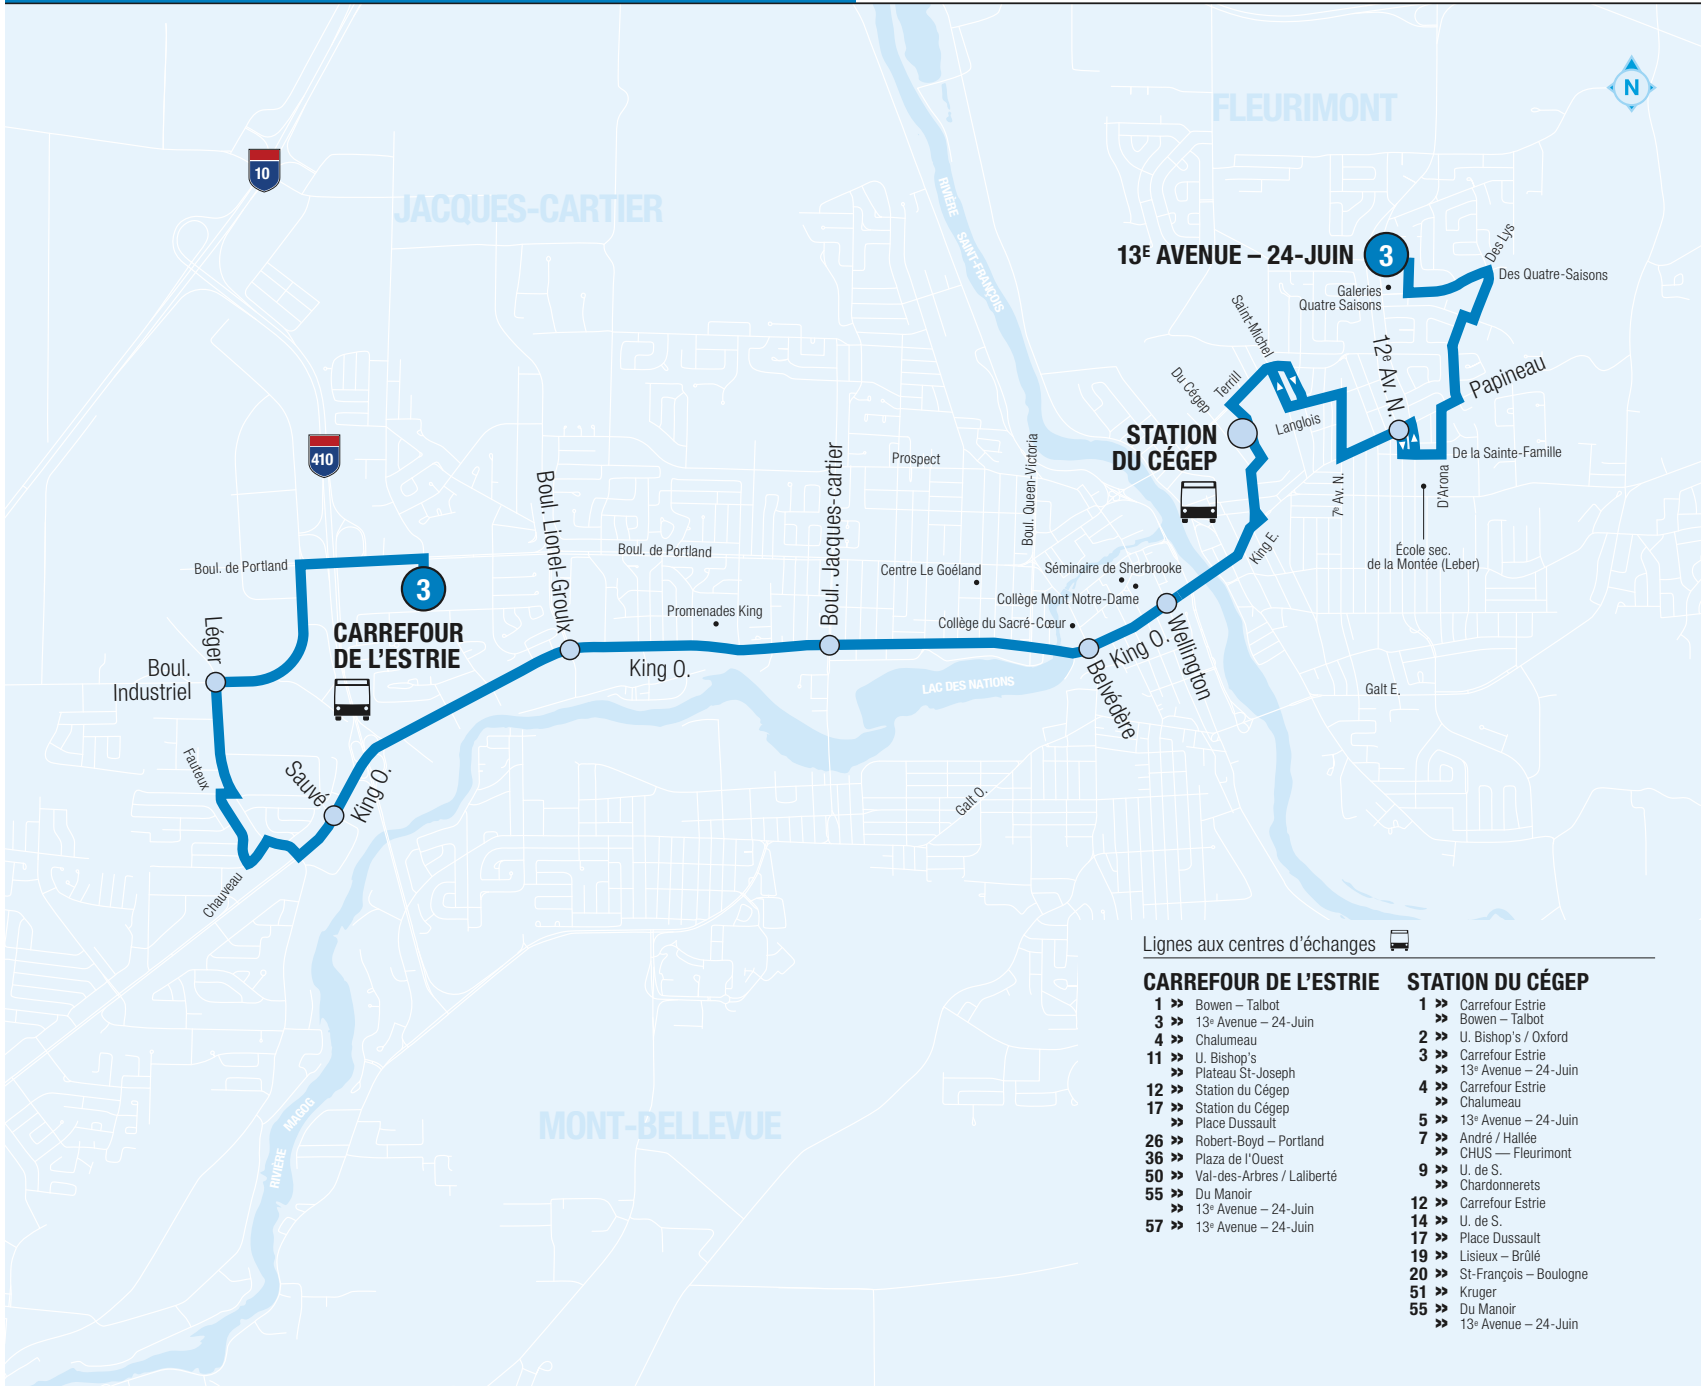

3

CARREFOUR DE L'ESTRIE 13^E AVENUE – 24-JUIN

En vigueur le 24 août 2020

Autres informations disponibles :

sts.qc.ca

819 564-2687

Textez au 819 564-2687 le no de ligne (espace) no d'arrêt pour obtenir l'heure des prochains passages.

Lignes aux centres d'échanges

CARREFOUR DE L'ESTRIE

- 1 >> Bowen – Talbot
- 3 >> 13^e Avenue – 24-Juin
- 4 >> Chalumeau
- 11 >> U. Bishop's
>> Plateau St-Joseph
- 12 >> Station du Cégep
- 17 >> Station du Cégep
>> Place Dussault
- 26 >> Robert-Boyd – Portland
- 36 >> Plaza de l'Ouest
- 50 >> Val-des-Arbres / Laliberté
- 55 >> Du Manoir
>> 13^e Avenue – 24-Juin
- 57 >> 13^e Avenue – 24-Juin

STATION DU CÉGEP

- 1 >> Carrefour Estrie
>> Bowen – Talbot
- 2 >> U. Bishop's / Oxford
- 3 >> Carrefour Estrie
>> 13^e Avenue – 24-Juin
- 4 >> Carrefour Estrie
>> Chalumeau
- 5 >> 13^e Avenue – 24-Juin
- 7 >> André / Hallée
>> CHUS – Fleurimont
- 9 >> U. de S.
>> Chardonnerets
- 12 >> Carrefour Estrie
- 14 >> U. de S.
- 17 >> Place Dussault
- 19 >> Lisieux – Brûlé
- 20 >> St-François – Boulogne
- 51 >> Kruger
- 55 >> Du Manoir
>> 13^e Avenue – 24-Juin

1 L'afficheur indiquera «SPÉCIAL 3 INDUSTRIEL-CÉGEP». Voir feuillet Trajets spéciaux

2 L'afficheur indiquera «SPÉCIAL 3 LISIEUX». Voir feuillet Trajets spéciaux

ÉTÉ : mi-juin à mi-août FÊTES : 2 semaines (fin décembre, début janvier)
Consultez le site internet ou les affiches à l'intérieur des autobus pour connaître les dates exactes.