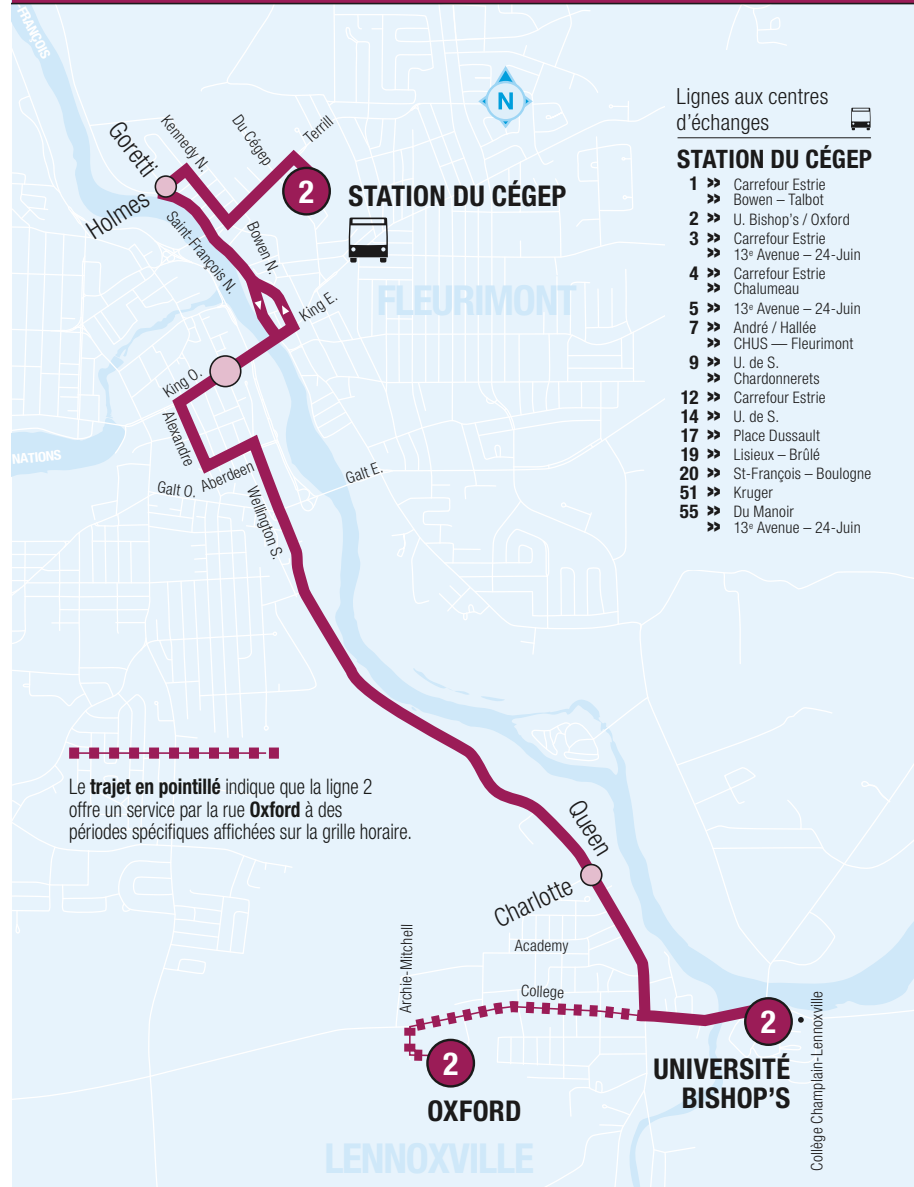

2

STATION DU CÉGEP UNIVERSITÉ BISHOP'S / OXFORD

En vigueur le 24 août 2020

Autres informations disponibles :

sts.qc.ca

819 564-2687

Textez au 819 564-2687 le no de ligne (espace) no d'arrêt pour obtenir l'heure des prochains passages.

2 LUN AU VEN

STATION DU CÉGEP

Oxford	U. BISHOP'S	Queen • Charlotte	King • Wellington	Holmes • Goretti	CÉGEP
6:03	6:10	6:13	6:21	6:25	6:30
--	6:47	6:50	6:58	7:02	7:07
--	7:07	7:10	7:19	7:23	7:28
--	7:38	7:41	7:52	7:56	8:02
--	8:04	8:07	8:18	8:22	8:28
--	8:47	8:50	9:01	9:05	9:11
--	9:13	9:16	9:26	9:30	9:36
--	9:58	10:01	10:11	10:15	10:21
--	10:21	10:24	10:34	10:38	10:44
--	10:52	10:55	11:05	11:09	11:15
--	11:24	11:27	11:38	11:42	11:48
--	11:53	11:56	12:07	12:11	12:17
--	12:23	12:26	12:37	12:41	12:47
--	12:55	12:58	13:09	13:13	13:19
--	13:22	13:25	13:36	13:40	13:46
--	13:55	13:58	14:09	14:13	14:19
--	14:23	14:26	14:37	14:41	14:47
--	14:55	14:58	15:09	15:13	15:19
--	15:23	15:27	15:38	15:42	15:48
--	15:47	15:52	16:03	16:07	16:13
--	16:17	16:22	16:34	16:38	16:44
--	16:51	16:55	17:07	17:11	17:17
--	17:24	17:28	17:40	17:44	17:50
--	17:53	17:57	18:08	18:12	18:18
--	18:31	18:35	18:45	18:49	18:54
--	18:59	19:02	19:12	19:16	19:21
--	19:32	19:35	19:45	19:49	19:54
19:53	20:00	20:03	20:13	20:17	20:22
20:56	21:03	21:06	21:16	21:20	21:25
22:01	22:08	22:11	22:21	22:25	22:30
22:57	23:04	23:07	23:15	23:19	23:24