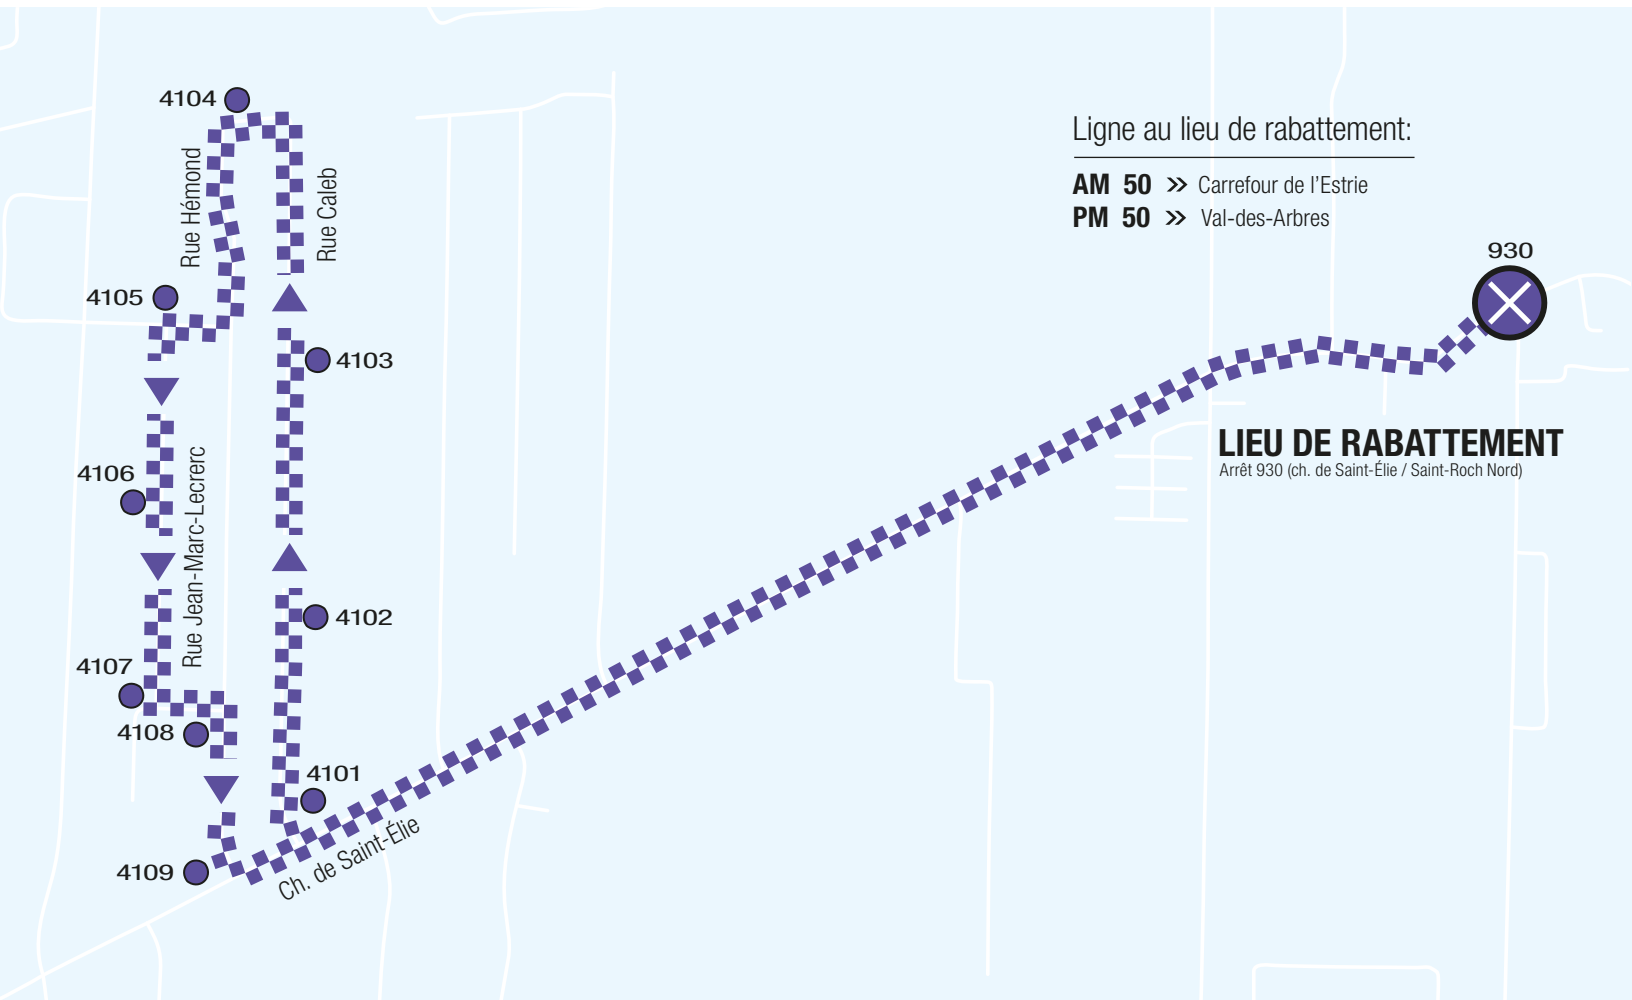

Autres informations disponibles :

sts.qc.ca **819 564-2687**

Textez au 819 564-2687 le no de ligne (espace) no d'arrêt pour obtenir l'heure des prochains passages.

80 LUN AU VEN

DIRECTION SAINT-ROCH-NORD

Service disponible sur réservation seulement: 819 562-4717

Numéro d'arrêt	Nom d'arrêt	Numéro de voyage						
		1	2	3	4	5	6	7
4101	Caleb • ch. de Saint-Élie	6:12	6:31	7:05	7:27	8:03	8:22	9:11
4102	182, Caleb	6:12	6:31	7:05	7:27	8:03	8:22	9:11
4103	326, Caleb	6:13	6:32	7:06	7:28	8:04	8:23	9:12
4104	405, Hémond	6:14	6:33	7:07	7:29	8:05	8:24	9:13
4105	Léon-Marceau • Jean-Marc-Leclerc	6:15	6:34	7:08	7:30	8:06	8:25	9:14
4106	167, Jean-Marc-Leclerc	6:16	6:35	7:09	7:31	8:07	8:26	9:15
4107	Jean-Marc-Leclerc • Labrecque	6:17	6:36	7:10	7:32	8:08	8:27	9:16
4108	Labrecque • Hémond	6:17	6:36	7:10	7:32	8:08	8:27	9:16
4109	Hémond • ch. De Saint-Élie	6:18	6:37	7:11	7:33	8:09	8:28	9:17
930	ch. de St-Élie • ch. Saint-Roch N (lieu de rabattement)	6:23	6:42	7:16	7:38	8:14	8:33	9:22
Heures de passage de la ligne 50		6:29	6:48	7:22	7:44	8:20	8:39	9:28

80 LUN AU VEN

DIRECTION CALEB / HÉMOND

Service disponible sur réservation seulement: 819 562-4717

Numéro d'arrêt	Nom d'arrêt	Numéro de voyage						
		8	9	10	11	12	13	14
930	ch. de St-Élie • ch. Saint-Roch N (lieu de rabattement)	15:58	16:39	17:11	17:37	18:01	18:31	18:57
4101	Caleb • ch. de Saint-Élie	16:02	16:43	17:15	17:41	18:05	18:35	19:01
4102	182, Caleb	16:02	16:43	17:15	17:41	18:05	18:35	19:01
4103	326, Caleb	16:03	16:44	17:16	17:42	18:06	18:36	19:02
4104	405, Hémond	16:04	16:45	17:17	17:43	18:07	18:37	19:03
4105	Léon-Marceau • Jean-Marc-Leclerc	16:05	16:46	17:18	17:44	18:08	18:38	19:04
4106	167, Jean-Marc-Leclerc	16:06	16:47	17:19	17:45	18:09	18:39	19:05
4107	Jean-Marc-Leclerc • Labrecque	16:07	16:48	17:20	17:46	18:10	18:40	19:06
4108	Labrecque • Hémond	16:07	16:48	17:20	17:46	18:10	18:40	19:06
4109	Hémond • ch. De Saint-Élie	16:08	16:49	17:21	17:47	18:11	18:41	19:07