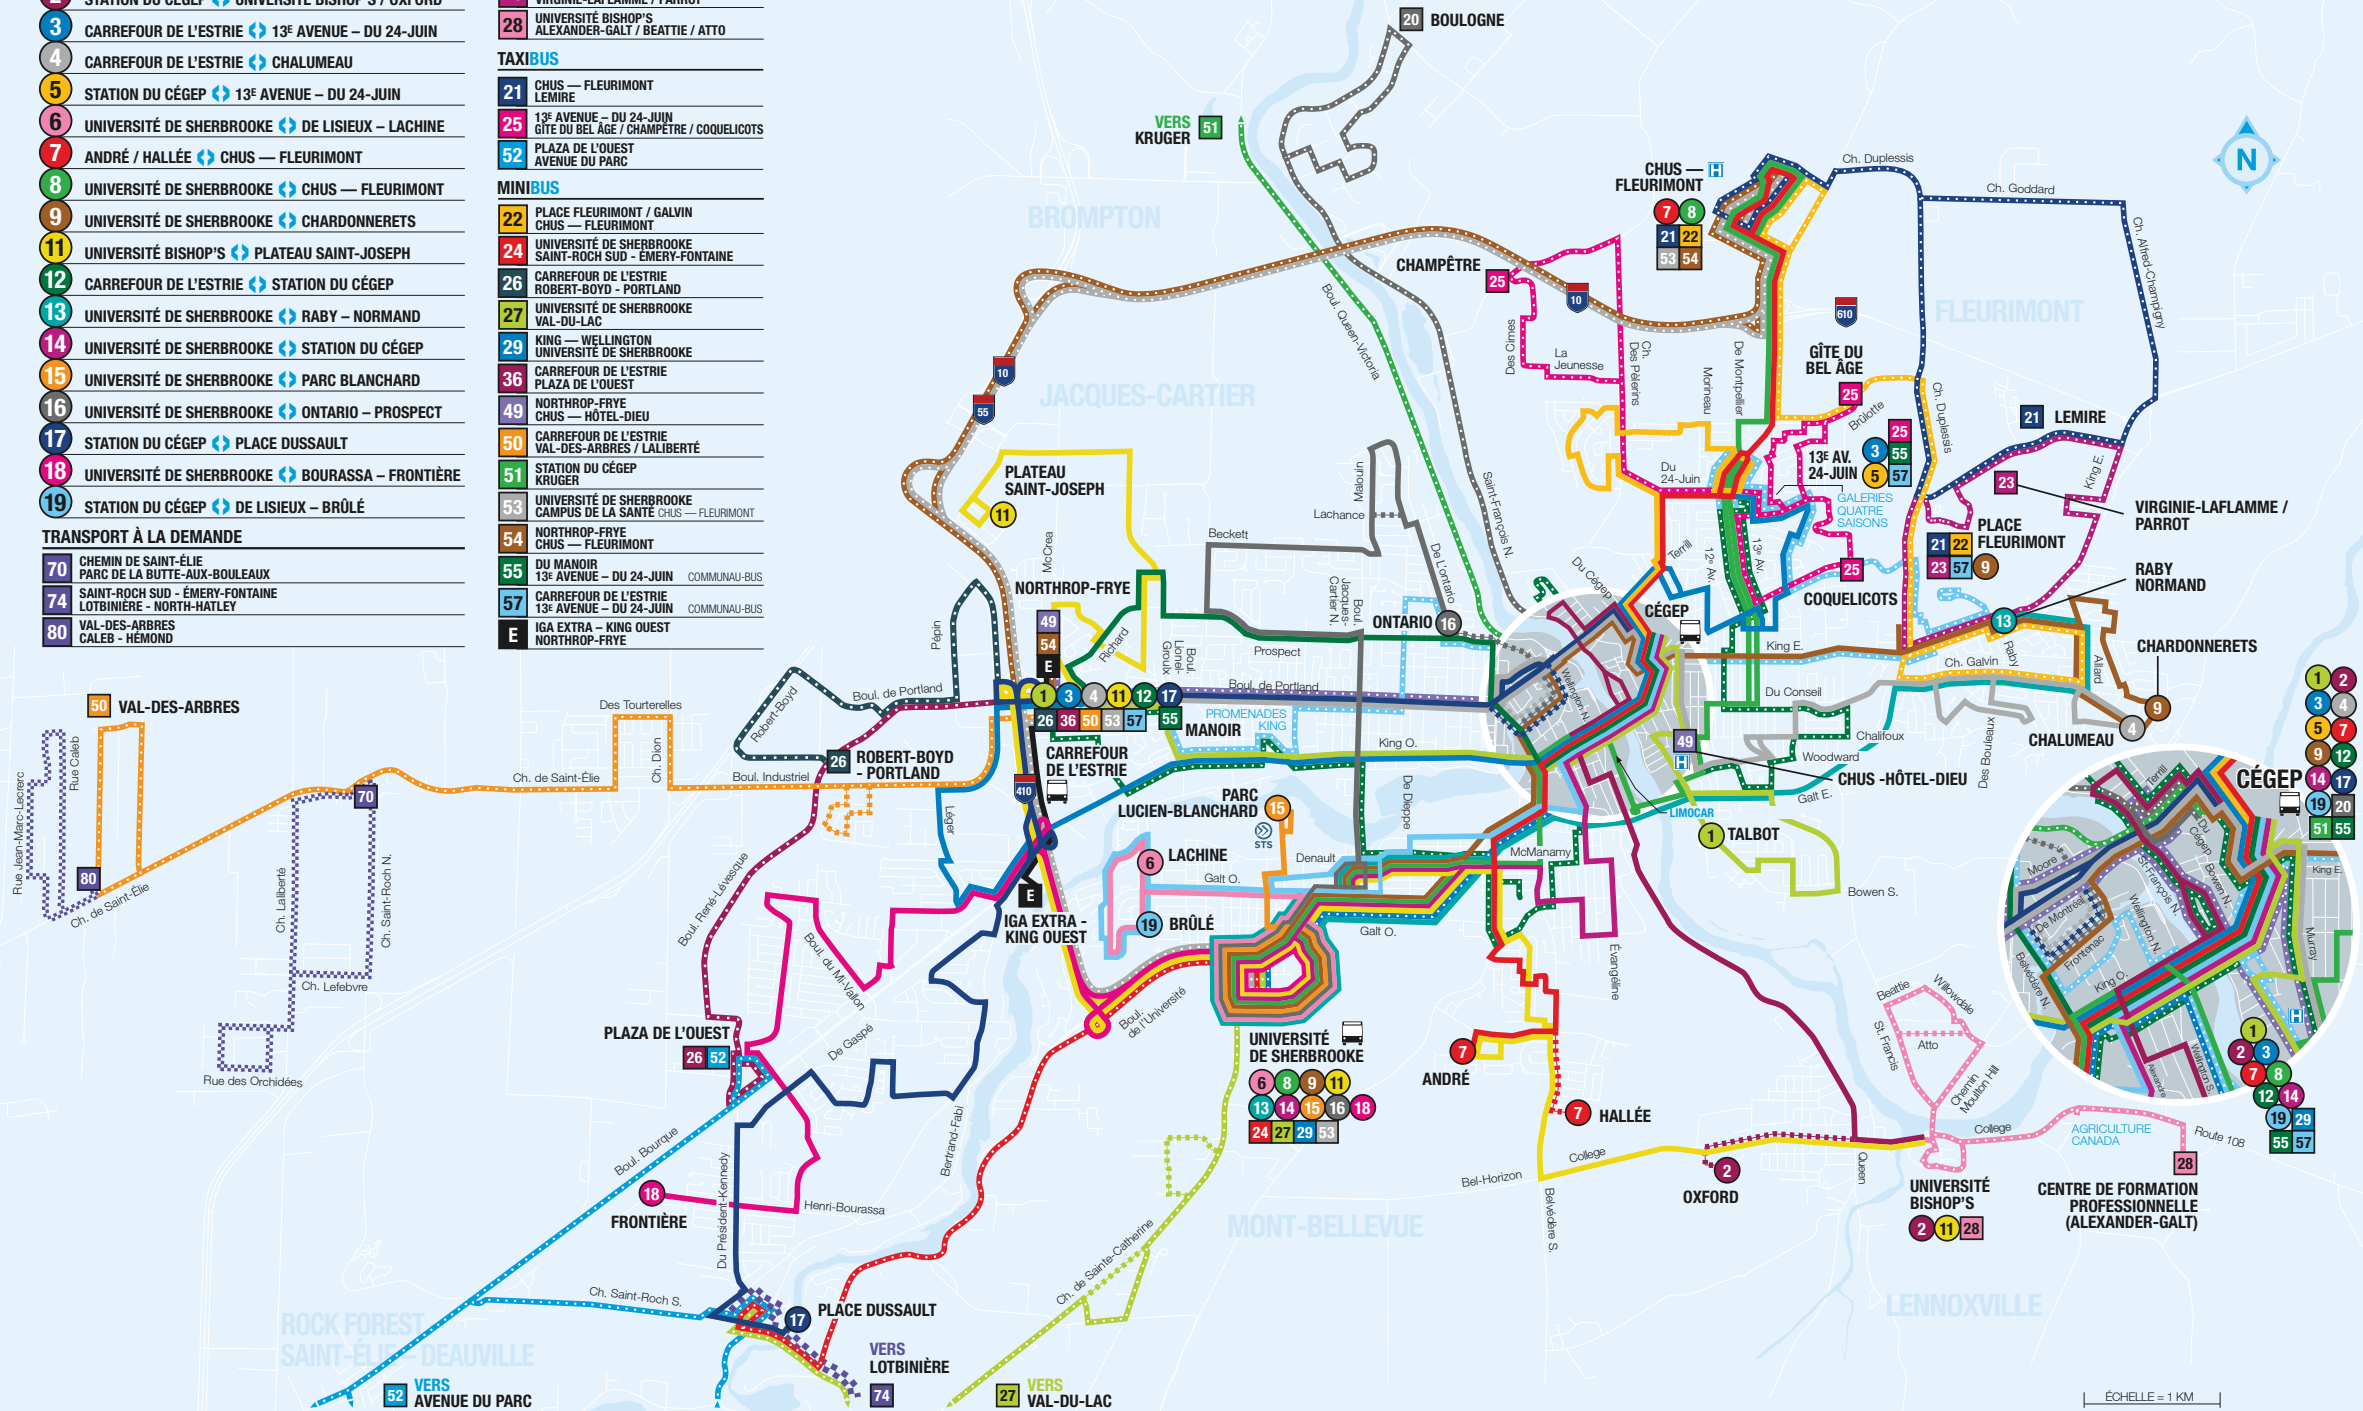

**AUTOBUS**

- 1 CARREFOUR DE L'ESTRIE ↔ BOWEN – TALBOT
- 2 STATION DU CÉGEP ↔ UNIVERSITÉ BISHOP'S / OXFORD
- 3 CARREFOUR DE L'ESTRIE ↔ 13<sup>E</sup> AVENUE – DU 24-JUIN
- 4 CARREFOUR DE L'ESTRIE ↔ CHALUMEAU
- 5 STATION DU CÉGEP ↔ 13<sup>E</sup> AVENUE – DU 24-JUIN
- 6 UNIVERSITÉ DE SHERBROOKE ↔ DE LISIEUX – LACHINE
- 7 ANDRÉ / HALLÉE ↔ CHUS — FLEURIMONT
- 8 UNIVERSITÉ DE SHERBROOKE ↔ CHUS — FLEURIMONT
- 9 UNIVERSITÉ DE SHERBROOKE ↔ CHARDONNERETS
- 11 UNIVERSITÉ BISHOP'S ↔ PLATEAU SAINT-JOSEPH
- 12 CARREFOUR DE L'ESTRIE ↔ STATION DU CÉGEP
- 13 UNIVERSITÉ DE SHERBROOKE ↔ RABY – NORMAND
- 14 UNIVERSITÉ DE SHERBROOKE ↔ STATION DU CÉGEP
- 15 UNIVERSITÉ DE SHERBROOKE ↔ PARC BLANCHARD
- 16 UNIVERSITÉ DE SHERBROOKE ↔ ONTARIO – PROSPECT
- 17 STATION DU CÉGEP ↔ PLACE DUSSAULT
- 18 UNIVERSITÉ DE SHERBROOKE ↔ BOURASSA – FRONTIÈRE
- 19 STATION DU CÉGEP ↔ DE LISIEUX – BRÛLÉ

**TAXIBUS**

- 21 CHUS — FLEURIMONT  
LEMIRE
- 25 13<sup>E</sup> AVENUE – DU 24-JUIN  
GÎTE DU BEL ÂGE / CHAMPÈTRE / COQUELICOTS
- 52 PLAZA DE L'OUEST  
AVENUE DU PARC

**MINIBUS**

- 22 PLACE FLEURIMONT / GALVIN  
CHUS — FLEURIMONT
- 24 UNIVERSITÉ DE SHERBROOKE  
SAINT-ROCH SUD - ÉMERY-FONTAINE
- 26 CARREFOUR DE L'ESTRIE  
ROBERT-BOYD - PORTLAND
- 27 UNIVERSITÉ DE SHERBROOKE  
VAL-DU-LAC
- 29 KING — WELLINGTON  
UNIVERSITÉ DE SHERBROOKE
- 36 CARREFOUR DE L'ESTRIE  
PLAZA DE L'OUEST
- 49 NORTHROP-FRYE  
CHUS — HÔTEL-DIEU
- 50 CARREFOUR DE L'ESTRIE  
VAL-DES-ARBRES / LALIBERTÉ
- 51 STATION DU CÉGEP  
KRUGER
- 53 UNIVERSITÉ DE SHERBROOKE  
CAMPUS DE LA SANTÉ CHUS — FLEURIMONT
- 54 NORTHROP-FRYE  
CHUS — FLEURIMONT
- 55 DU MANOIR  
13<sup>E</sup> AVENUE – DU 24-JUIN COMMUNAU-BUS
- 57 CARREFOUR DE L'ESTRIE  
13<sup>E</sup> AVENUE – DU 24-JUIN COMMUNAU-BUS
- E IGA EXTRA — KING OUEST  
NORTHROP-FRYE