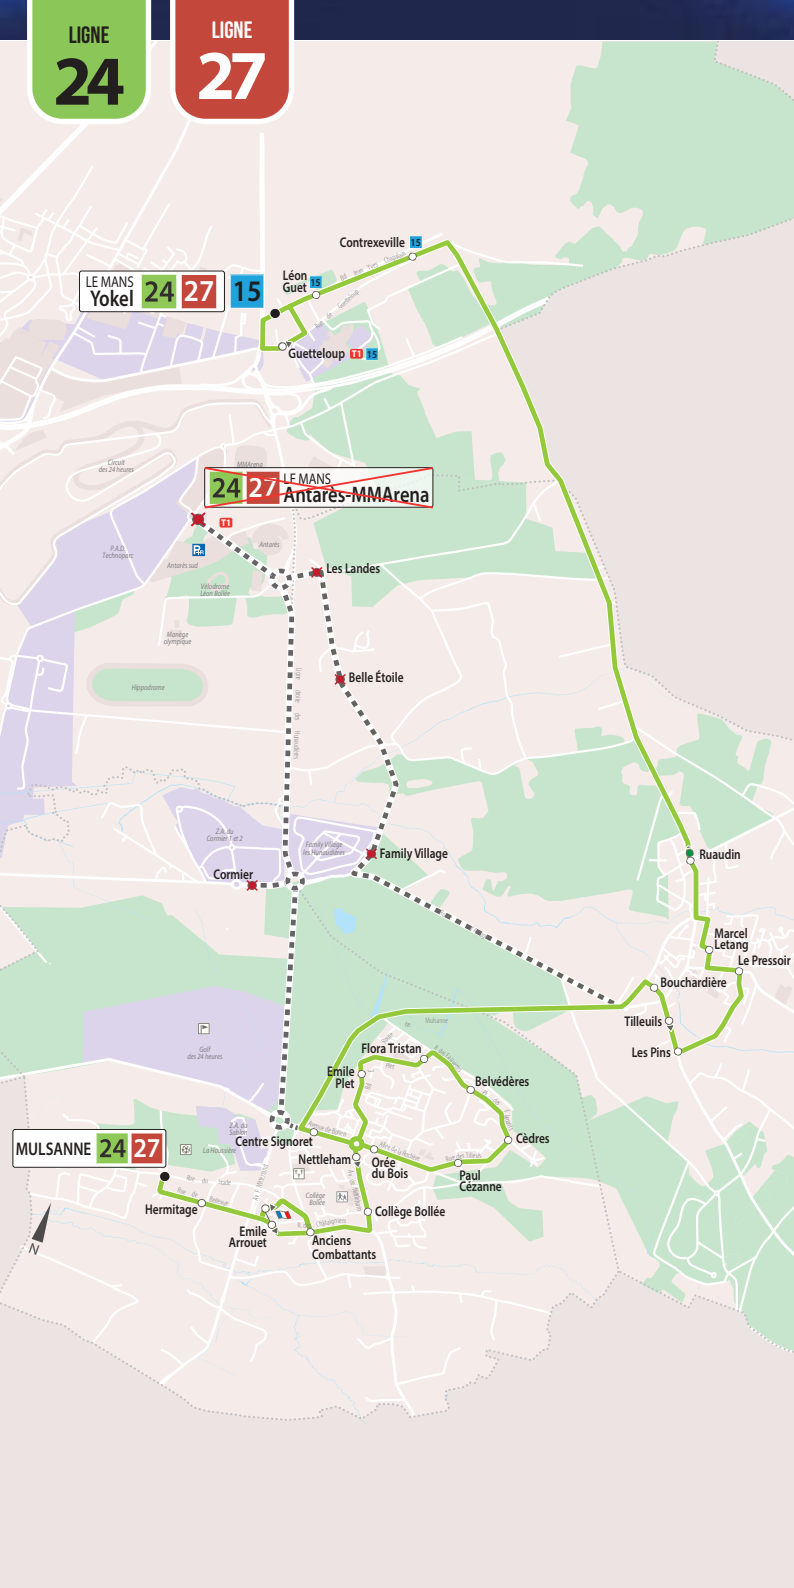

LIGNE
24

LIGNE
27

LE MANS
Yokel **24** **27** **15**

24 **27** LE MANS
Antarès-MMArena

MULSANNE **24** **27**

Attention, à l'occasion des 24h du Mans, les lignes **24** et **27** sont fusionnées.

Du jeudi 17 au vendredi 18 septembre 2020													Destination <i>Mulsanne</i>														
Yokel	06.51	07.17	07.56	08.28	08.58	09.32	09.58	10.28	11.03	11.28	12.04	12.34	13.04	13.34	14.04	14.35	15.04	15.39	16.10	16.39	17.07	17.28	17.53	18.18	18.43	19.08	19.40
Ruaudin	07.00	07.26	08.05	08.37	09.07	09.41	10.07	10.37	11.12	11.37	12.13	12.43	13.13	13.43	14.13	14.44	15.13	15.48	16.19	16.48	17.16	17.37	18.02	18.27	18.52	19.17	19.49
Le Pressoir	07.04	07.30	08.09	08.40	09.10	09.44	10.10	10.40	11.15	11.40	12.16	12.46	13.16	13.46	14.16	14.47	15.16	15.51	16.22	16.52	17.20	17.41	18.06	18.31	18.55	19.20	19.52
Les Pins	07.06	07.32	08.11	08.42	09.12	09.46	10.12	10.42	11.17	11.42	12.18	12.48	13.18	13.48	14.18	14.49	15.18	15.53	16.24	16.54	17.22	17.43	18.08	18.33	18.57	19.22	19.54
Bouchardière	07.07	07.33	08.12	08.43	09.13	09.47	10.13	10.43	11.18	11.43	12.19	12.49	13.19	13.49	14.19	14.50	15.19	15.54	16.25	16.55	17.23	17.44	18.09	18.34	18.58	19.23	19.55
Centre Signoret	07.13	07.39	08.18	08.49	09.19	09.53	10.19	10.49	11.24	11.49	12.25	12.55	13.25	13.55	14.25	14.56	15.25	16.00	16.31	17.01	17.29	17.50	18.15	18.40	19.04	19.29	20.01
Paul Cézanne	07.15	07.41	08.20	08.51	09.21	09.55	10.21	10.51	11.26	11.51	12.27	12.57	13.27	13.57	14.27	14.58	15.27	16.02	16.33	17.03	17.31	17.52	18.17	18.42	19.06	19.31	20.03
Flora Tristan	07.18	07.44	08.23	08.54	09.24	09.58	10.24	10.54	11.29	11.54	12.30	13.00	13.30	14.00	14.30	15.01	15.30	16.05	16.36	17.07	17.35	17.56	18.20	18.45	19.09	19.34	20.06
Collège Bollée	07.21	07.47	08.26	08.57	09.27	10.01	10.27	10.57	11.32	11.57	12.33	13.03	13.33	14.03	14.33	15.04	15.33	16.08	16.39	17.10	17.38	17.59	18.23	18.48	19.12	19.37	20.09
Émile Arrouet	07.24	07.50	08.29	09.00	09.30	10.04	10.30	11.00	11.35	12.00	12.36	13.06	13.36	14.06	14.36	15.07	15.36	16.11	16.42	17.13	17.41	18.02	18.26	18.51	19.15	19.40	20.12
Mulsanne	07.26	07.52	08.31	09.02	09.32	10.06	10.32	11.02	11.37	12.02	12.38	13.08	13.38	14.08	14.38	15.09	15.38	16.13	16.44	17.15	17.43	18.04	18.28	18.53	19.17	19.42	20.14

En raison des 24h du Mans, le terminus Antarès-MMArena est reporté à l'arrêt Yokel ligne **15**, toute la journée.
Correspondance Ligne **11**, station Guetteloup.

LIGNE

24

LIGNE

27