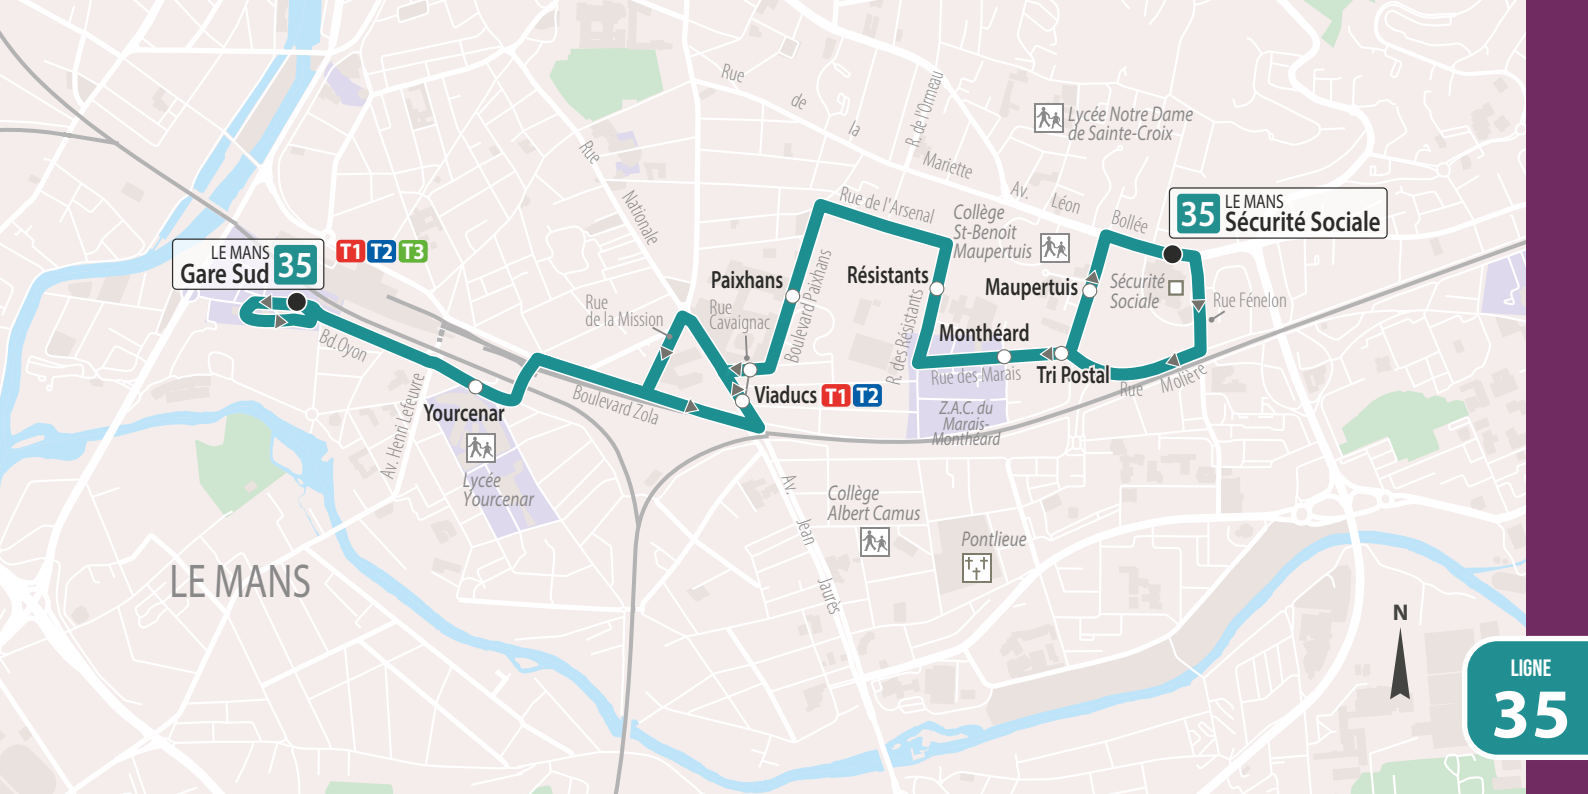

## TIMETABLE

À partir du 28 août 2021  
From August 28, 2021

En ligne avec  
ma ville

SETram  
LE MANS METROPOLE

LE MANS  
Gare Sud

35

T1 T2 T3

35 LE MANS  
Sécurité Sociale

LE MANS

LIGNE  
35

LE MANS  
Gare Sud

35

T1 T2 T3

35 LE MANS  
Sécurité Sociale

LE MANS

LIGNE  
35

LE MANS  
Gare Sud

35

T1 T2 T3

35 LE MANS  
Sécurité Sociale

LE MANS

LIGNE  
35

**Lundi au vendredi - toute l'année****Destination Sécurité Sociale**

<b>Gare Sud</b>	07.00	07.20	07.40	08.00	08.20	08.40	09.00	09.20	09.40	10.00	10.20	10.40	11.00	11.20	11.40	12.00	12.35	13.10	13.40	14.00	14.20	14.40	15.00	15.20
<b>Yourcenar</b>	07.02	07.22	07.42	08.02	08.22	08.42	09.02	09.22	09.42	10.02	10.22	10.42	11.02	11.22	11.42	12.02	12.37	13.12	13.42	14.02	14.22	14.42	15.02	15.22
<b>Viaducs</b>	07.05	07.25	07.45	08.05	08.25	08.45	09.05	09.25	09.45	10.05	10.25	10.45	11.05	11.25	11.45	12.05	12.40	13.15	13.45	14.05	14.25	14.45	15.05	15.25
<b>Paixhans</b>	07.06	07.26	07.46	08.06	08.26	08.46	09.06	09.26	09.46	10.06	10.26	10.46	11.06	11.26	11.46	12.06	12.41	13.16	13.46	14.06	14.26	14.46	15.06	15.26
<b>Résistants</b>	07.08	07.28	07.48	08.08	08.28	08.48	09.08	09.28	09.48	10.08	10.28	10.48	11.08	11.28	11.48	12.08	12.43	13.18	13.48	14.08	14.28	14.48	15.08	15.28
<b>Monthéard</b>	07.10	07.30	07.50	08.10	08.30	08.50	09.10	09.30	09.50	10.10	10.30	10.50	11.10	11.30	11.50	12.10	12.45	13.20	13.50	14.10	14.30	14.50	15.10	15.30
<b>Maupertuis</b>	07.11	07.31	07.51	08.11	08.31	08.51	09.11	09.31	09.51	10.11	10.31	10.51	11.11	11.31	11.51	12.11	12.46	13.21	13.51	14.11	14.31	14.51	15.11	15.31
<b>Sécurité Sociale</b>	07.13	07.33	07.53	08.13	08.33	08.53	09.13	09.33	09.53	10.13	10.33	10.53	11.13	11.33	11.53	12.13	12.48	13.23	13.53	14.13	14.33	14.53	15.13	15.33