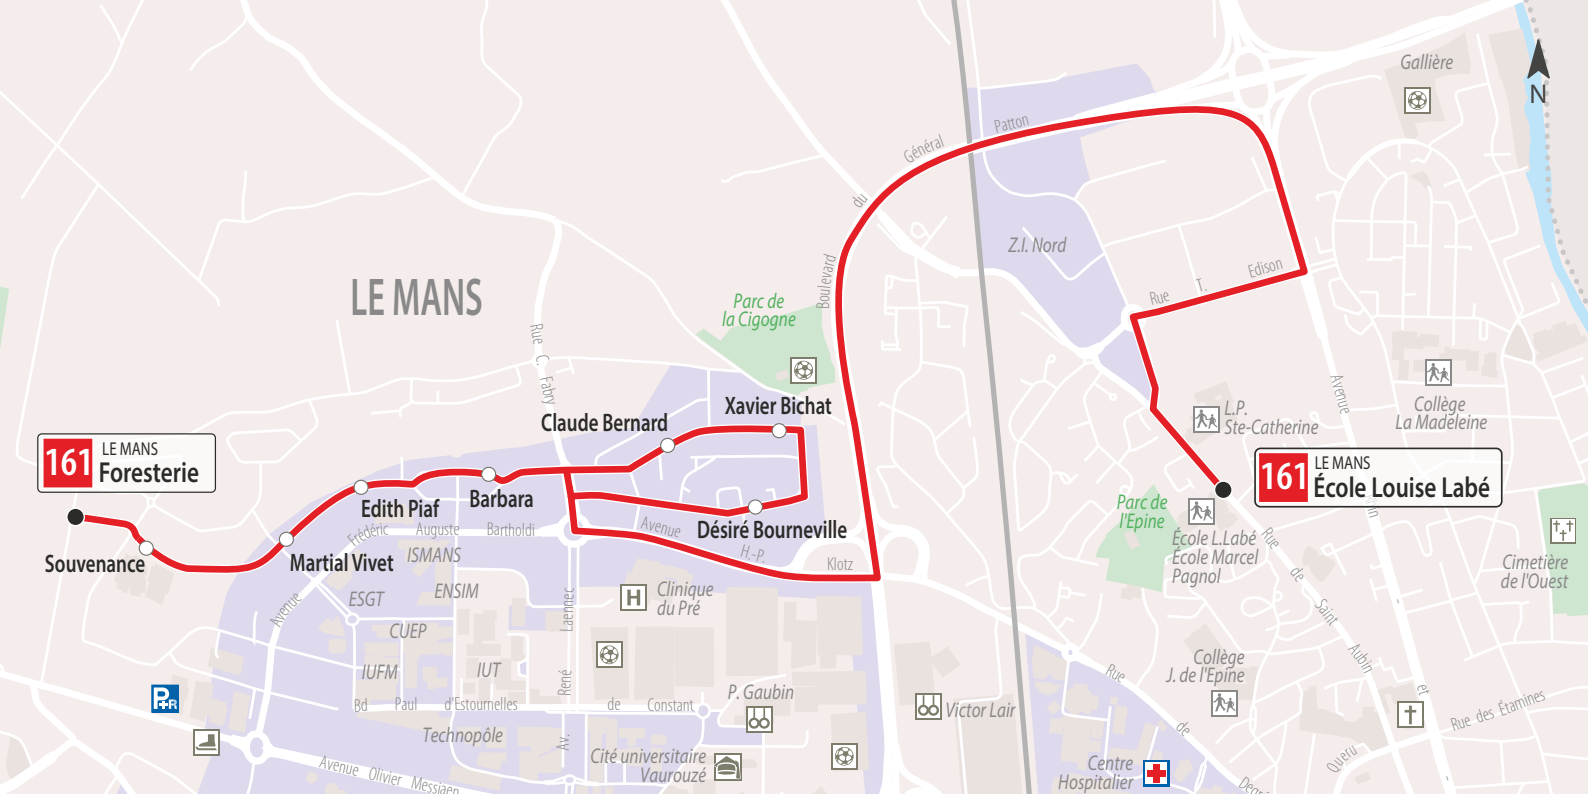

Edith Piaf

Barbara

Claude Bernard

Désiré Bourneville

Xavier Bichat

**161** LE MANS  
**École Louise Labé**

LE MANS

Parc de la Cigogne

Parc de l'Epine

Gallière

Collège La Madeleine

École L. Labé  
École Marcel Pagnol

Collège J. de l'Epine

Cimetière de l'Ouest

Matin	Lun. Mar. Jeu. Ven.
Foresterie	07.57
Souvenance	07.58
Martial Vivet	07.59
Édith Piaf	08.00
Barbara	08.01
Désiré Bourneville	08.03
Xavier Bichat	08.04
Claude Bernard	08.05
Écoles Marcel Pagnol et Louise Labé	08.20
Désiré Bourneville	08.37
Xavier Bichat	08.38
Claude Bernard	08.39
Barbara	08.40
Édith Piaf	08.41
Martial Vivet	08.42
Souvenance	08.43
Foresterie	08.44

Les lignes scolaires ne circulent pas le **jeudi 11 novembre 2021**,  
le **lundi 18 avril**, le **jeudi 26 mai**, le **vendredi 27 mai** et le **lundi 6 juin 2022**.