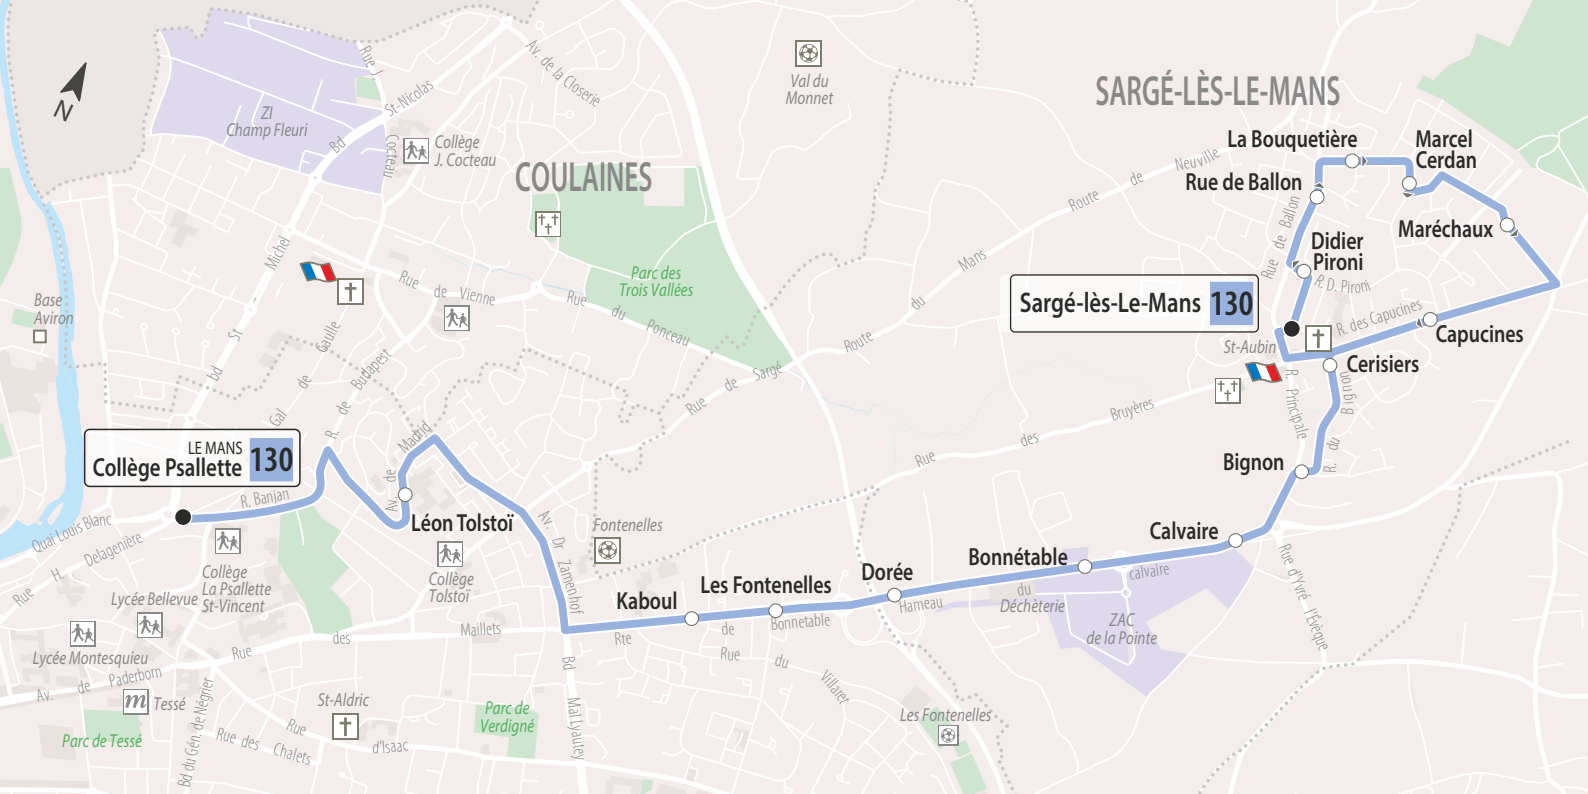

130

- Collège Léon Tolstoï
- Collège Psalette St-Vincent

HORAIRES

TIMETABLE

Du 27 septembre 2021 au 6 juillet 2022

From September 27, 2021 to July 6, 2022

En ligne avec
ma ville

SETram
LE MANS METROPOLE

Matin

	Lun. Jeu.	Mar. Ven.	Mer.	Lun. Jeu.	Mar. Ven.	Mer.
Sargé-lès-Le-Mans			07.30			
Didier Pironi			07.31			
Rue de Ballon			07.32			
La Bouquetière			07.33			
Marcel Cerdan			07.34			
Maréchaux			07.35			
Capucines						07.36
Cerisiers						07.37
Bignon						07.38
Calvaire						07.39
Bonnétable						07.41
Dorée						07.42
Les Fontenelles						07.44
Kaboul						07.45
Léon Tolstoï			07.45			07.50
Collège La Psallette			07.50			07.55

Soir

	Lun. Jeu.	Mar. Ven.	Lun. Jeu.	Mar. Ven.	Mer.
Léon Tolstoï			16.40		12.05
Collège La Psallette				16.55	12.10
Kaboul			16.45	17.05	12.20
Les Fontenelles			16.46	17.06	12.21
Dorée			16.47	17.07	12.22
Bonnétable			16.48	17.08	12.23
Calvaire			16.49	17.09	12.24
Bignon			16.50	17.10	12.25
Cerisiers			16.51	17.11	12.26
Sargé-lès-Le-Mans			16.52	17.12	12.27
Didier Pironi			16.53	17.13	12.28
Rue de Ballon			16.54	17.14	12.29
La Bouquetière			16.55	17.15	12.29
Marcel Cerdan			16.56	17.16	12.31
Maréchaux			16.57	17.17	12.32
Capucines			16.58	17.18	12.33