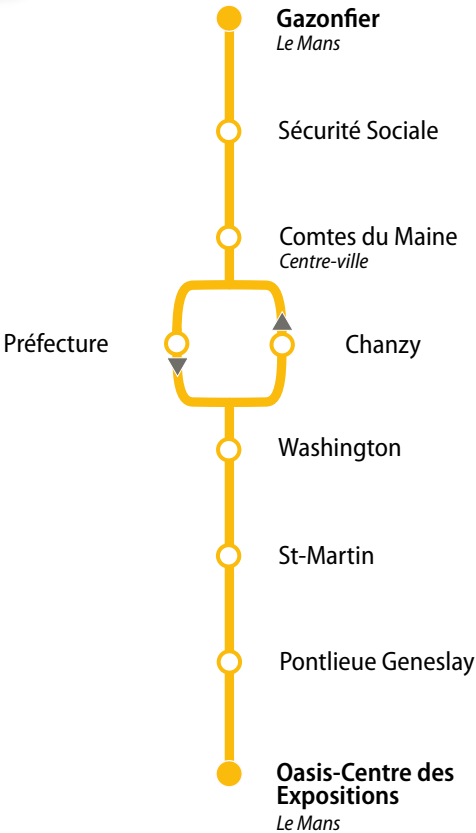

## TIMETABLE

Du 28 août 2021 au 1<sup>er</sup> juillet 2022

From August 28, 2021 to July 1, 2022

En ligne avec  
ma ville

**SETram**  
LE MANS METROPOLE

Après 22h

vous pouvez descendre  
entre deux arrêts

**Demandez à votre conducteur !**