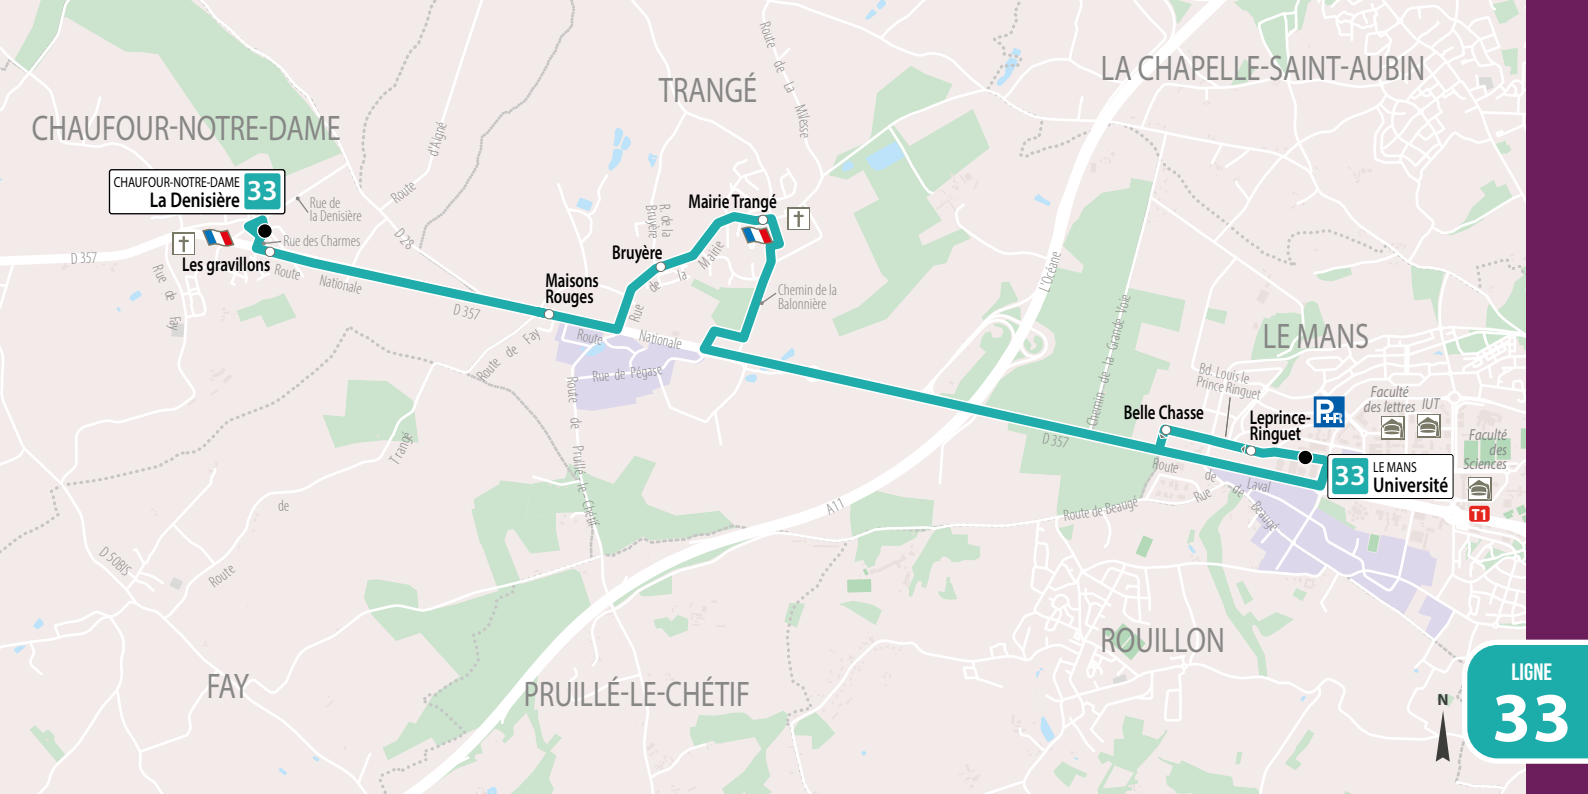

CHAUFOUR-NOTRE-DAME
La Denisière

Les gravillons

Maisons
Rouges

Bruyère

Mairie Trangé

Belle Chasse

Leprince-
Ringuet

LE MANS
Université

LE MANS

ROUILLON

PRUILLÉ-LE-CHÉTIF

FAY

LIGNE
33

Accédez sans correspondance au centre-ville du Mans avec les lignes   et  de la région Pays de la Loire. Ces lignes sont accessibles avec un titre de transport Setram valide.

Lundi au vendredi - période scolaire et vacances scolaires

Destination Université ou Le Mans Centre

Lignes Aléop ou Setram																										
																										
La Denisière				07.08	07.42					08.07	08.37	09.02	09.30	10.30	12.10	13.10				14.10	15.10	16.10	17.14	18.09	19.06	
Les Gravillons	07.02			07.09	07.48*	07.43	07.55*			08.08	08.38	09.03	09.31	10.31	12.11	13.11	14.08			14.11	15.11	16.11	17.15	18.10	18.26	19.07
Maisons Rouges	07.05	07.07	07.10	07.11	07.49	07.45				08.10	08.40	09.05	09.33	10.33	12.13	13.13	14.11			14.13	15.13	16.13	17.17	18.12	18.29	19.09
Bruyère	07.02			07.13	07.47	07.51	07.53			08.12	08.42	09.07	09.35	10.35	12.15	13.15		14.10		14.15	15.15	16.15	17.19	18.14	19.11	
Mairie Trangé				07.15	07.49					08.14	08.44	09.09	09.37	10.37	12.17	13.17				14.17	15.17	16.17	17.21	18.16	19.13	
Université	07.10	07.13	07.13	07.18	07.24	07.57	07.58		08.01	08.23	08.53	09.17	09.46	10.46	12.25	13.25	14.19	14.17	14.25	15.25	16.25	17.29	18.24	18.40	19.21	
St-Joseph La Salle																										
Croix Georgette																										
Vieux Colombier																										
Gare Routière	07.28	07.29	07.31	07.40		08.30	08.34	08.23										14.42	14.39						18.53	
Jacobins-Quinconces		GJ				GJ																				
Washington	GB		GB	07.46		GB	08.42	GB																		
St-Exupéry	GB		GB	07.53		GB	08.51	GB																		
Lycée Funay	GL		GL			08.46	08.58	GL																		
Lycée Sud	GL		GL			08.48	09.00	GL																		