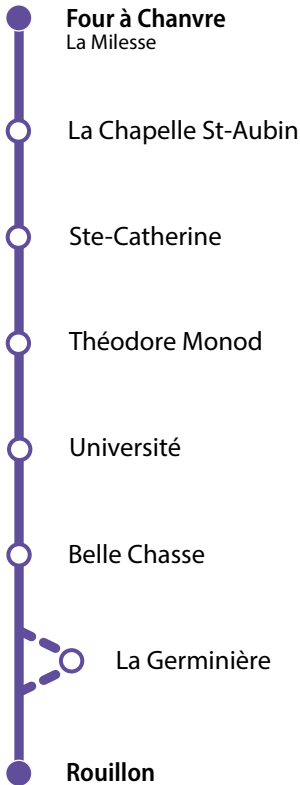

# HORAIRES

TIMETABLE

Du 28 août 2021 au 1<sup>er</sup> juillet 2022

From August 28, 2021 to July 1, 2022

En ligne avec  
ma ville

SETram  
LE MANS METROPOLE