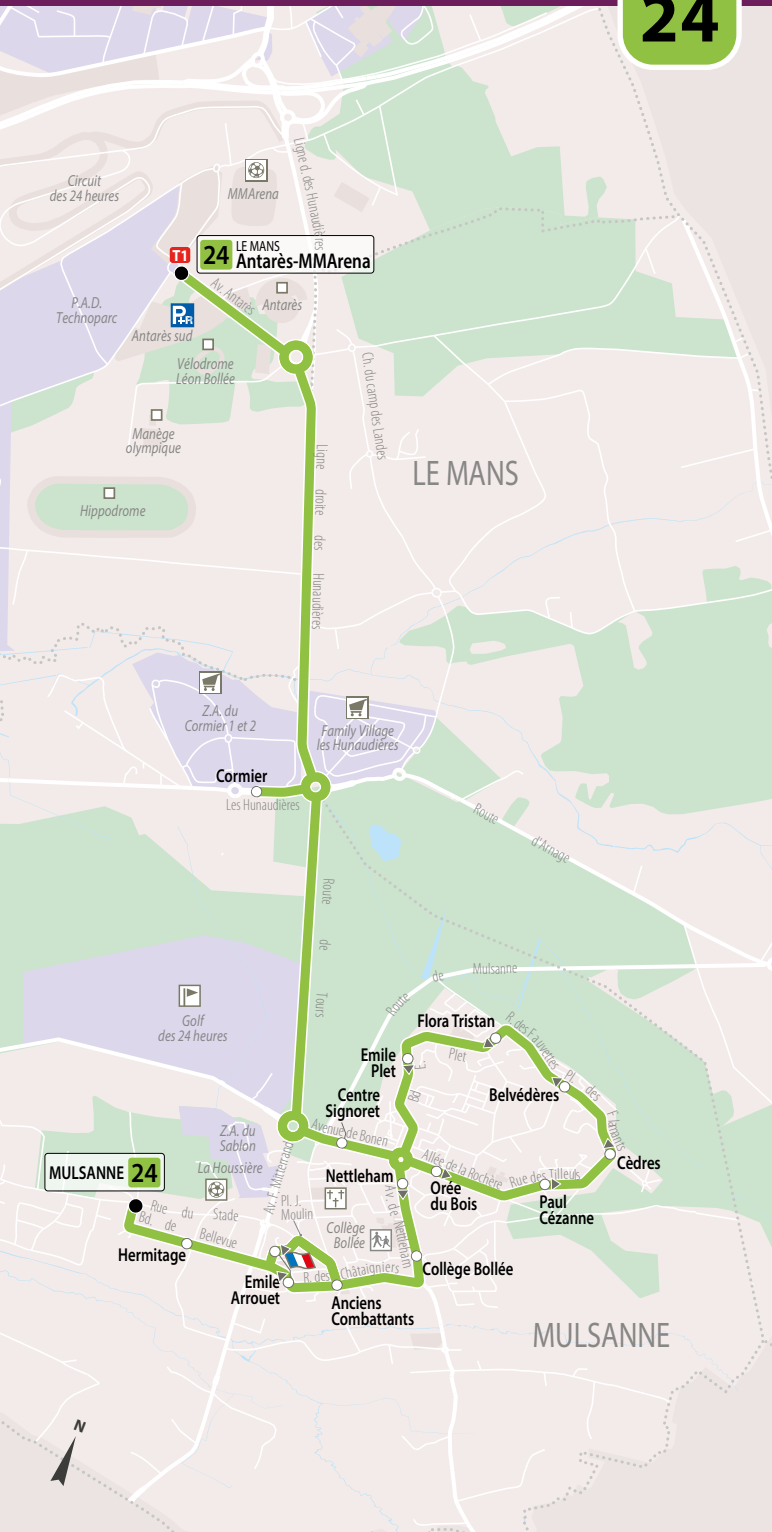

Lundi au vendredi - période scolaire

Destination Mulsanne

Antarès-MMArena	07.04	07.32	08.11	08.41	09.11	09.43	10.12	10.42	11.15	11.40	12.13	12.47	13.18	13.47	14.18	14.48	15.18	15.53	16.20	16.51	17.19	17.39	18.05	18.30	18.54	19.19	19.50
Cormier	07.08	07.36	08.15	08.45	09.15	09.47	10.16	10.46	11.19	11.44	12.17	12.51	13.22	13.51	14.22	14.52	15.22	15.57	16.24	16.55	17.23	17.44	18.10	18.34	18.58	19.23	19.54
Centre Signoret	07.13	07.41	08.20	08.50	09.20	09.52	10.21	10.51	11.24	11.49	12.22	12.56	13.27	13.56	14.27	14.57	15.27	16.02	16.29	17.01	17.29	17.50	18.16	18.40	19.04	19.28	19.59
Paul Cézanne	07.15	07.43	08.22	08.52	09.22	09.54	10.23	10.53	11.26	11.51	12.24	12.58	13.29	13.58	14.29	14.59	15.29	16.04	16.31	17.03	17.31	17.52	18.18	18.42	19.06	19.30	20.01
Flora Tristan	07.18	07.46	08.25	08.55	09.25	09.57	10.26	10.56	11.29	11.54	12.27	13.01	13.32	14.01	14.32	15.02	15.32	16.07	16.34	17.07	17.35	17.56	18.21	18.45	19.09	19.33	20.04
Collège Bollée	07.21	07.49	08.28	08.58	09.28	10.00	10.29	10.59	11.32	11.57	12.30	13.04	13.35	14.04	14.35	15.05	15.35	16.10	16.37	17.10	17.38	17.59	18.24	18.48	19.12	19.36	20.07
Mulsanne	07.26	07.54	08.33	09.03	09.33	10.05	10.34	11.04	11.37	12.02	12.35	13.09	13.40	14.09	14.40	15.10	15.40	16.15	16.42	17.15	17.43	18.04	18.29	18.53	19.17	19.41	20.12

Samedi

Destination Mulsanne

Antarès-MMArena	07.05	07.33	08.03	08.33	09.03	09.33	10.03	10.33	11.04	11.35	12.05	12.36	13.08	13.42	14.13	14.46	15.20	15.53	16.26	17.02	17.36	18.08	18.43	19.16	19.49
Cormier	07.09	07.37	08.07	08.37	09.07	09.37	10.07	10.37	11.08	11.39	12.09	12.40	13.13	13.47	14.19	14.52	15.27	16.00	16.33	17.09	17.43	18.15	18.49	19.21	19.53
Centre Signoret	07.14	07.42	08.12	08.42	09.12	09.42	10.12	10.42	11.13	11.44	12.14	12.45	13.18	13.52	14.24	14.57	15.32	16.06	16.39	17.15	17.49	18.21	18.55	19.27	19.58
Paul Cézanne	07.16	07.44	08.14	08.44	09.14	09.44	10.14	10.44	11.15	11.46	12.16	12.47	13.20	13.54	14.26	14.59	15.34	16.08	16.41	17.17	17.51	18.23	18.57	19.29	20.00
Flora Tristan	07.19	07.47	08.17	08.47	09.17	09.47	10.17	10.47	11.18	11.49	12.19	12.50	13.23	13.57	14.29	15.02	15.37	16.11	16.44	17.20	17.54	18.26	19.00	19.32	20.03
Collège Bollée	07.22	07.50	08.20	08.50	09.20	09.50	10.20	10.50	11.21	11.52	12.22	12.53	13.26	14.00	14.32	15.05	15.40	16.14	16.47	17.23	17.57	18.29	19.03	19.35	20.06
Mulsanne	07.26	07.54	08.24	08.54	09.24	09.54	10.25	10.55	11.26	11.57	12.27	12.58	13.31	14.05	14.37	15.10	15.45	16.19	16.52	17.28	18.02	18.34	19.08	19.40	20.11