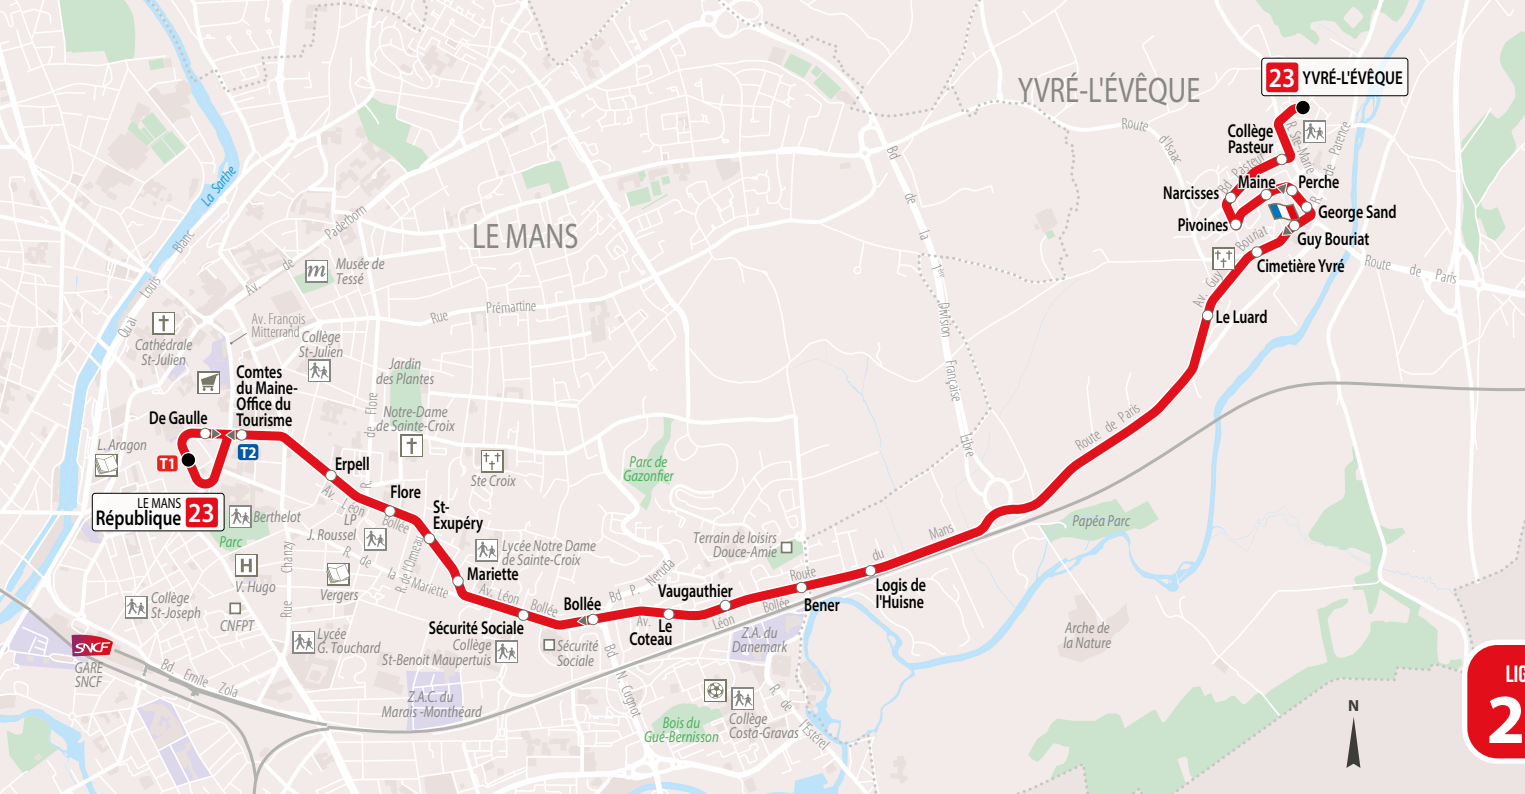

LA TARIFICATION

La tarification du réseau Setram s'applique sur cette ligne.

Titres de transports vendus à bord des bus : ticket Unité, ticket Journée et ticket Tribu.

LE MANS
République **23**

23 **YVRÉ-L'ÉVÊQUE**

LIGNE
23

Lundi au vendredi - période scolaire**Destination République**

Yvré-l'Évêque	06.45	07.15	07.45	08.18	08.49	09.20	09.50	10.20	10.50	11.20	11.50	12.20	12.50	13.20	13.50	14.20	14.50	15.20	15.50	16.20	16.52	17.26	18.00	18.35	19.00
Guy Bouriat	06.50	07.21	07.50	08.24	08.54	09.25	09.54	10.24	10.54	11.24	11.55	12.25	12.54	13.24	13.55	14.25	14.55	15.25	15.55	16.25	16.57	17.31	18.04	18.39	19.04
Le Luard	06.52	07.23	07.52	08.26	08.56	09.27	09.56	10.26	10.56	11.26	11.57	12.27	12.56	13.26	13.57	14.27	14.57	15.27	15.57	16.27	16.59	17.33	18.06	18.41	19.06
Béner	06.56	07.27	07.56	08.30	09.00	09.31	10.00	10.30	11.00	11.30	12.01	12.31	13.00	13.30	14.01	14.31	15.01	15.31	16.01	16.31	17.03	17.37	18.10	18.45	19.10
Sécurité Sociale	07.00	07.31	08.01	08.35	09.05	09.35	10.04	10.34	11.04	11.34	12.06	12.35	13.04	13.34	14.05	14.35	15.05	15.35	16.05	16.35	17.08	17.42	18.15	18.49	19.14
Flore	07.03	07.34	08.04	08.38	09.09	09.39	10.08	10.38	11.08	11.38	12.10	12.39	13.08	13.38	14.09	14.39	15.09	15.39	16.09	16.39	17.13	17.47	18.20	18.53	19.18
Comtes du Maine	07.07	07.38	08.08	08.42	09.13	09.43	10.12	10.42	11.12	11.42	12.15	12.43	13.12	13.42	14.13	14.43	15.13	15.43	16.13	16.43	17.18	17.52	18.24	18.57	19.22
République	07.09	07.40	08.10	08.44	09.15	09.45	10.14	10.44	11.14	11.44	12.17	12.45	13.14	13.44	14.15	14.45	15.15	15.45	16.15	16.45	17.20	17.54	18.26	18.59	19.24