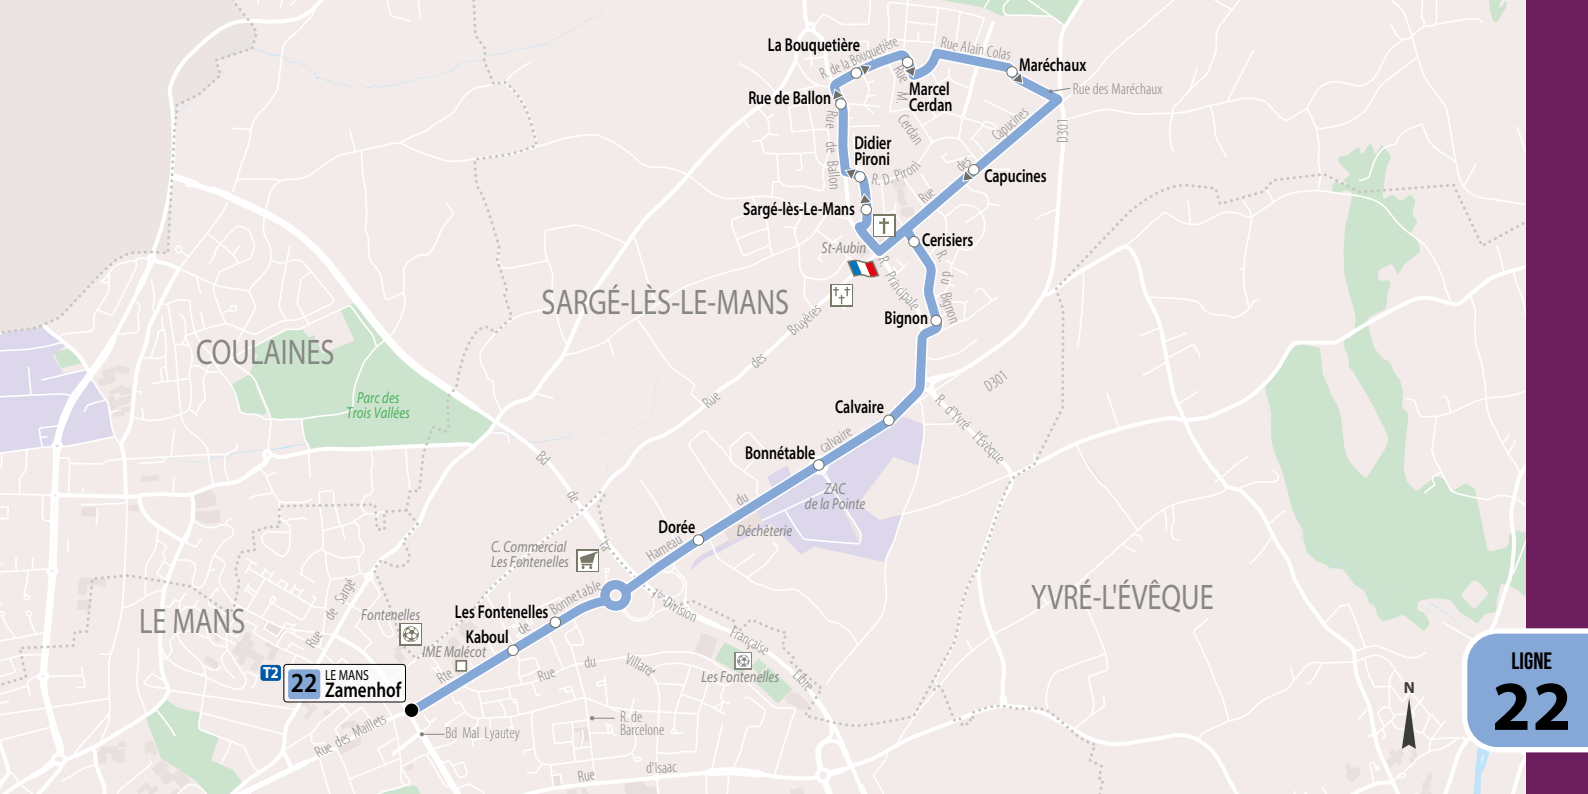

## LA TARIFICATION

La tarification du réseau Setram s'applique sur cette ligne.

**Titres de transports vendus à bord des bus** : ticket Unité, ticket Journée et ticket Tribu.

COULAINES

SARGÉ-LÈS-LE-MANS

YVRÉ-L'ÉVÊQUE