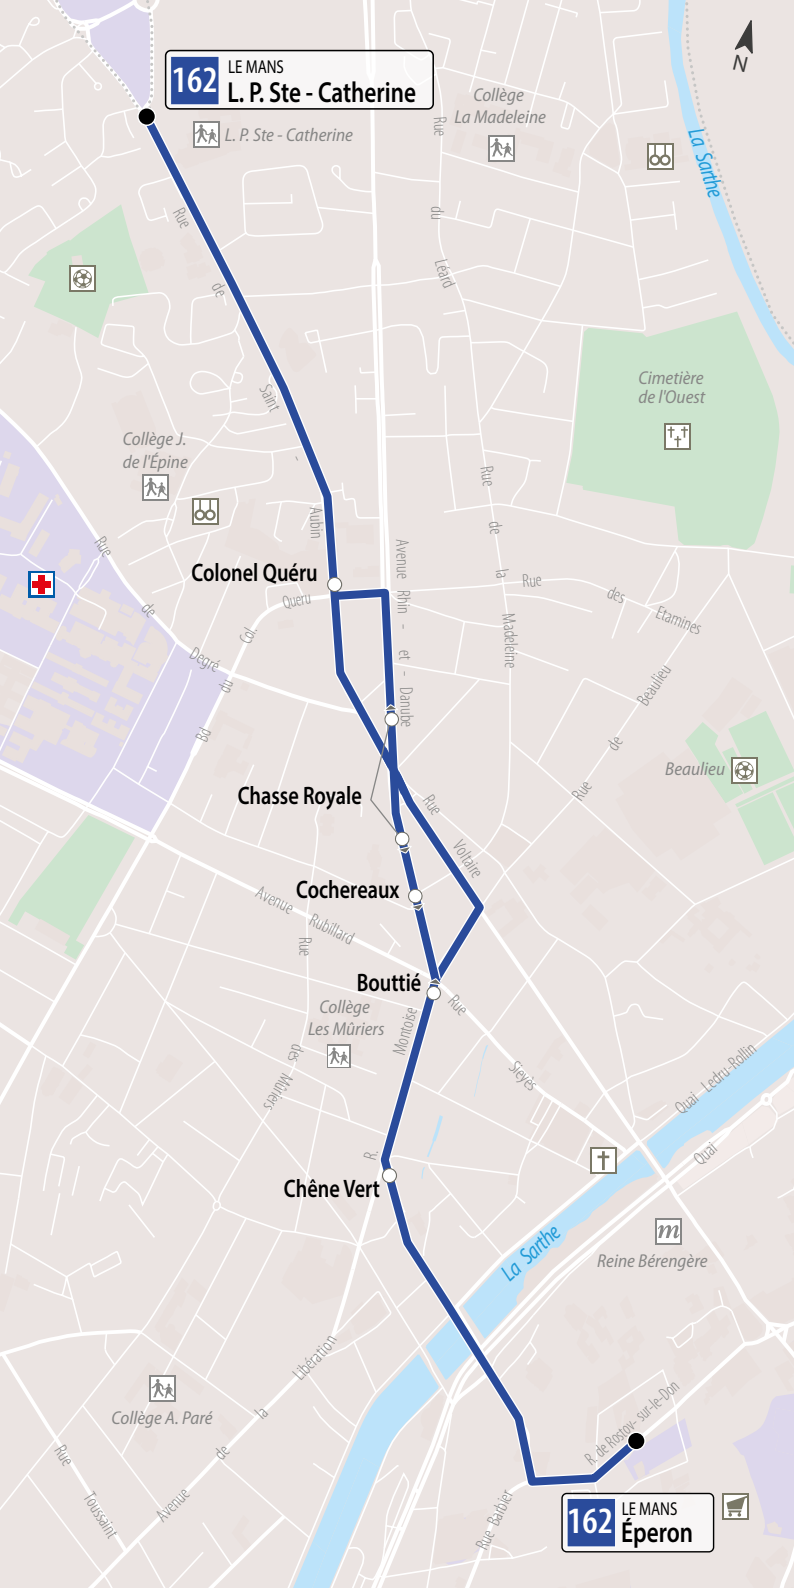

162

→ L.P. Ste-Catherine

HORAIRES

TIMETABLE

Du 2 septembre 2021 au 6 juillet 2022

From September 2, 2021 to July 6, 2022

Éperon

Le Mans Centre-Ville

L.P. Ste-Catherine

Le Mans

En ligne avec
ma ville

SETRAM
LE MANS METROPOLE

162 LE MANS
L. P. Ste - Catherine

 L. P. Ste - Catherine

162 LE MANS
Éperon

Colonel Quéro

Chasse Royale

Cochereaux

Bouttié

Chêne Vert

Collège J. de l'Épine

Collège La Madeleine

Cimetière de l'Ouest

Reine Bérengère

Soir

Lun. Mar. Mer. Lun. Mar. Mer.
Jeu. Ven. Jeu. Ven.

| | | |
|--------------------|-------|-------|
| L.P. Ste-Catherine | 16.27 | 17.23 |
| Colonel Quéru | 16.31 | 17.27 |
| Chasse Royale | 16.32 | 17.28 |
| Cochereaux | 16.33 | 17.29 |
| Chêne Vert | 16.36 | 17.32 |
| Éperon | 16.39 | 17.35 |