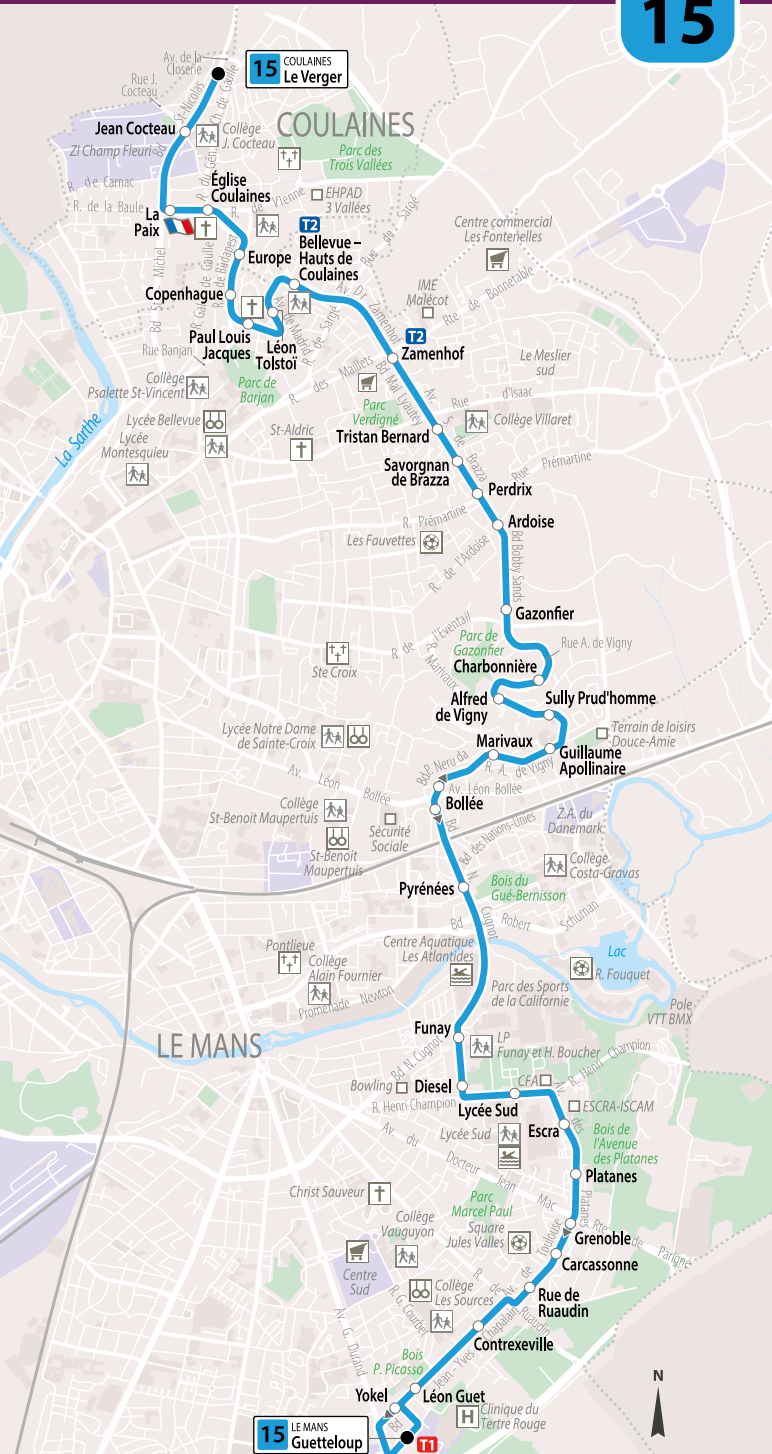

Lundi au vendredi - période scolaire

Destination Guetteloup

Le Verger	06.25	06.50	07.18	07.20	07.44	08.18	08.50	09.22	09.53	10.23	11.12	11.44	12.11	12.42	13.07	13.40	14.15	14.40	15.08	15.37	16.07	16.38	17.09	17.42	18.15	18.42	19.11	19.35
La Paix	06.27	06.52	07.21	07.23	07.48	08.22	08.53	09.25	09.56	10.26	11.15	11.47	12.14	12.45	13.10	13.43	14.18	14.43	15.11	15.40	16.10	16.41	17.13	17.46	18.18	18.45	19.13	19.37
Europe	06.28	06.53	07.22	07.24	07.50	08.24	08.55	09.27	09.58	10.28	11.17	11.49	12.16	12.47	13.12	13.45	14.20	14.45	15.13	15.42	16.12	16.43	17.15	17.48	18.20	18.47	19.15	19.38
Bellevue	06.31	06.56	07.25	07.27	07.53	08.27	08.59	09.31	10.02	10.32	11.20	11.52	12.19	12.50	13.15	13.48	14.23	14.48	15.17	15.46	16.16	16.47	17.19	17.53	18.24	18.51	19.19	19.41
Zamenhof	06.34	06.59	07.28	07.30	07.56	08.30	09.02	09.34	10.05	10.35	11.23	11.55	12.22	12.53	13.18	13.51	14.26	14.51	15.20	15.49	16.19	16.51	17.23	17.57	18.28	18.54	19.21	19.43
Ardoise	06.37	07.02	07.31	07.33	07.59	08.33	09.05	09.37	10.08	10.38	11.26	11.58	12.26	12.56	13.21	13.54	14.29	14.54	15.23	15.52	16.22	16.55	17.27	18.01	18.32	18.57	19.23	19.45
Bollée	06.45	07.10	07.40	07.42	08.07	08.41	09.12	09.44	10.15	10.45	11.34	12.06	12.34	13.03	13.28	14.01	14.36	15.01	15.30	15.59	16.30	17.03	17.35	18.08	18.40	19.05	19.30	19.52
Lycée Sud	06.48	07.14	07.48	07.50	08.15	08.49	09.16	09.48	10.19	10.49	11.38	12.12	12.40	13.08	13.33	14.06	14.40	15.05	15.36	16.05	16.37	17.09	17.41	18.13	18.44	19.09	19.34	19.56
Guetteloup	06.57	07.24	07.59	08.01	08.25	08.59	09.26	09.58	10.29	10.59	11.48	12.22	12.50	13.18	13.43	14.16	14.50	15.15	15.47	16.16	16.49	17.21	17.53	18.24	18.53	19.18	19.43	20.05

Samedi

Destination Guetteloup

Église Coulaines	07.45	09.00	10.15	11.30	12.45	14.00																							
Le Verger							15.10	16.25	17.40	19.00																			
La Paix							15.13	16.28	17.43	19.03																			
Europe	07.46	09.01	10.16	11.31	12.46	14.01	15.14	16.29	17.44	19.04																			
Bellevue	07.48	09.03	10.18	11.33	12.48	14.03	15.17	16.32	17.47	19.07																			
Zamenhof	07.51	09.06	10.21	11.36	12.51	14.06	15.20	16.35	17.50	19.10																			
Ardoise	07.53	09.08	10.23	11.38	12.53	14.08	15.22	16.37	17.52	19.12																			
Bollée	07.59	09.14	10.29	11.45	13.00	14.15	15.29	16.44	17.59	19.19																			
Lycée Sud	08.02	09.17	10.32	11.49	13.04	14.19	15.33	16.48	18.03	19.22																			
Guetteloup	08.09	09.24	10.39	11.56	13.11	14.26	15.41	16.56	18.11	19.29																			

! En déviation tous les samedis du début de service jusqu'à 14h.