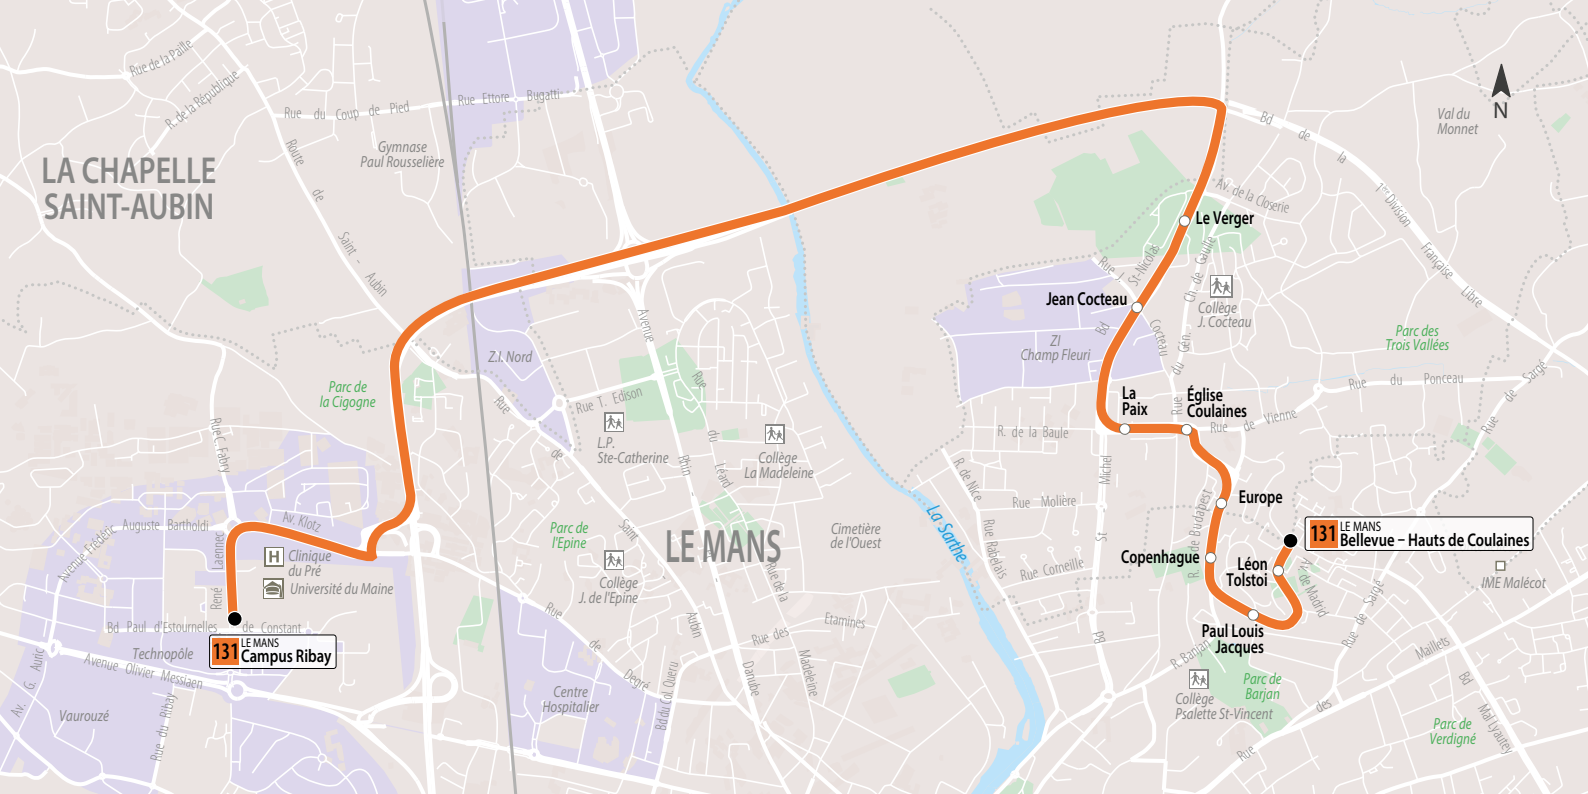

# HORAIRES

TIMETABLE

Du 2 septembre 2021 au 6 juillet 2022

From September 2, 2021 to July 6, 2022

Coulaines

Université du Mans

En ligne avec  
ma ville

SETRAM  
LE MANS METROPOLE

# LA CHAPELLE SAINT-AUBIN

**131** LE MANS  
Campus Ribay

**131** LE MANS  
Bellevue - Hauts de Coulaines

# LE MANS

<b>Matin</b>	Lun. Mar. Mer. Jeu. Ven.
Bellevue	07.30
Léon Tolstoï	07.31
Paul Louis Jacques	07.32
Copenhague	07.33
Europe	07.34
Église Coulaines	07.35
La Paix	07.37
Jean Cocteau	07.39
Le Verger	07.40
Campus Ribay	07.50