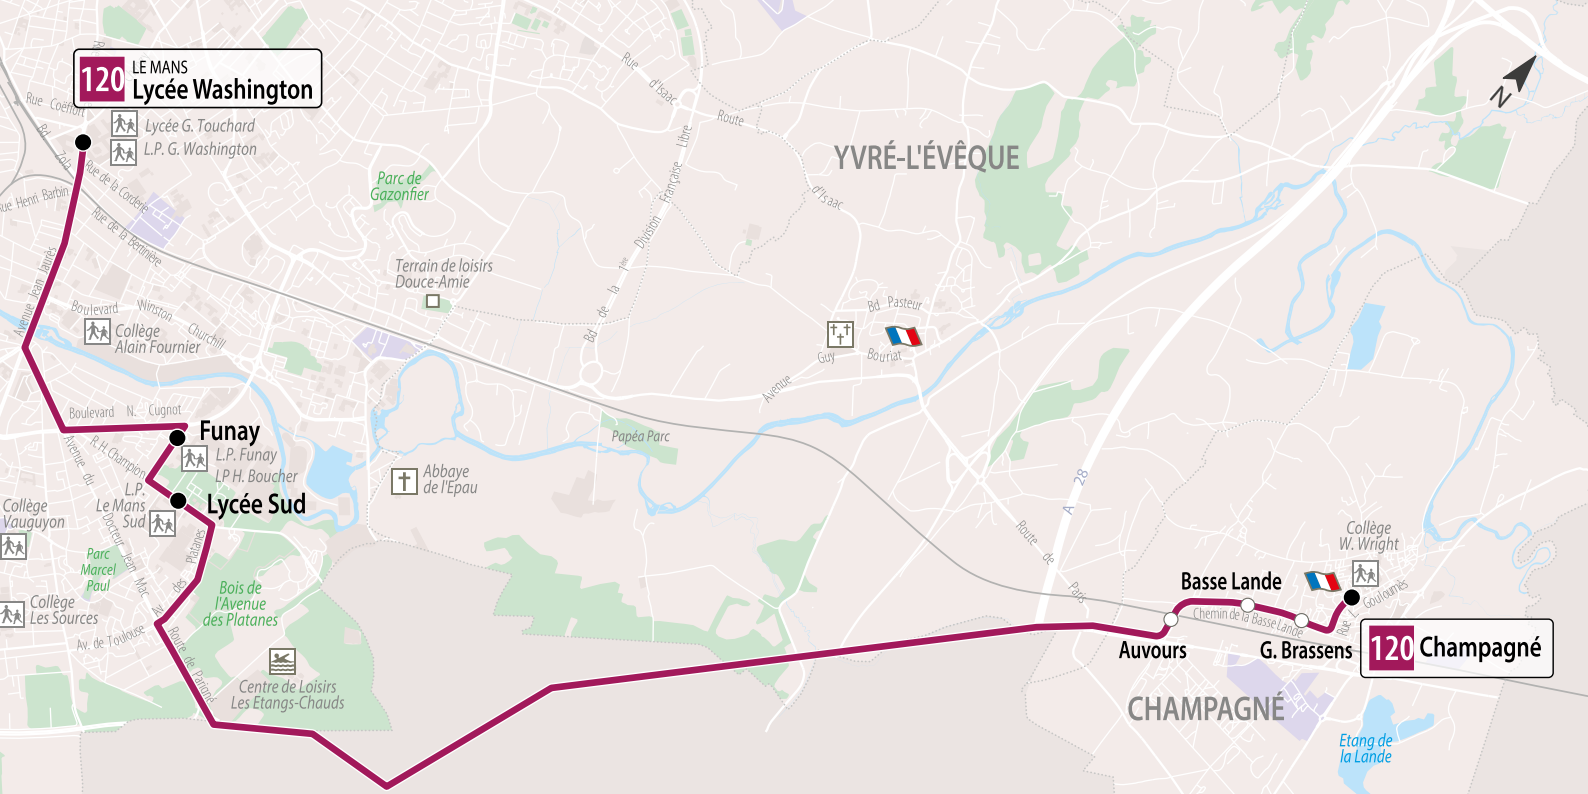

120

- Lycée Sud
- Lycée Funay
- Lycée Washington

HORAIRES

TIMETABLE

Du 2 septembre 2021 au 6 juillet 2022

From September 2, 2021 to July 6, 2022

En ligne avec
ma ville

SETram
LE MANS METROPOLE

120 LE MANS
Lycée Washington

 Lycée G. Touchard
 L.P. G. Washington

YVRÉ-L'ÉVÊQUE

Funay

 L.P. Funay
 LP H. Boucher

Lycée Sud

Basse Lande

 Collège W. Wright

Auvours

G. Brassens

120 Champagné

Matin

Lun. Mar. Mer.
Jeu. Ven.

Collège Champagné	07.20
Georges Brassens	07.22
Basse Lande	07.23
Auvours	07.24
Lycée Sud	07.35
Lycée Funay	07.38
Lycée Washington	07.45

Soir

Lun. Mar.
Jeu. Ven.

Lycée Washington	18.10
Lycée Funay	18.24
Lycée Sud	18.26
Auvours	18.37
Basse Lande	18.39
Georges Brassens	18.40
L. Gouloumès	18.41
Jacques Prévert	18.43

Les lignes scolaires ne circulent pas le **jeudi 11 novembre 2021**,
le **lundi 18 avril**, le **jeudi 26 mai**, le **vendredi 27 mai** et le **lundi 6 juin 2022**.