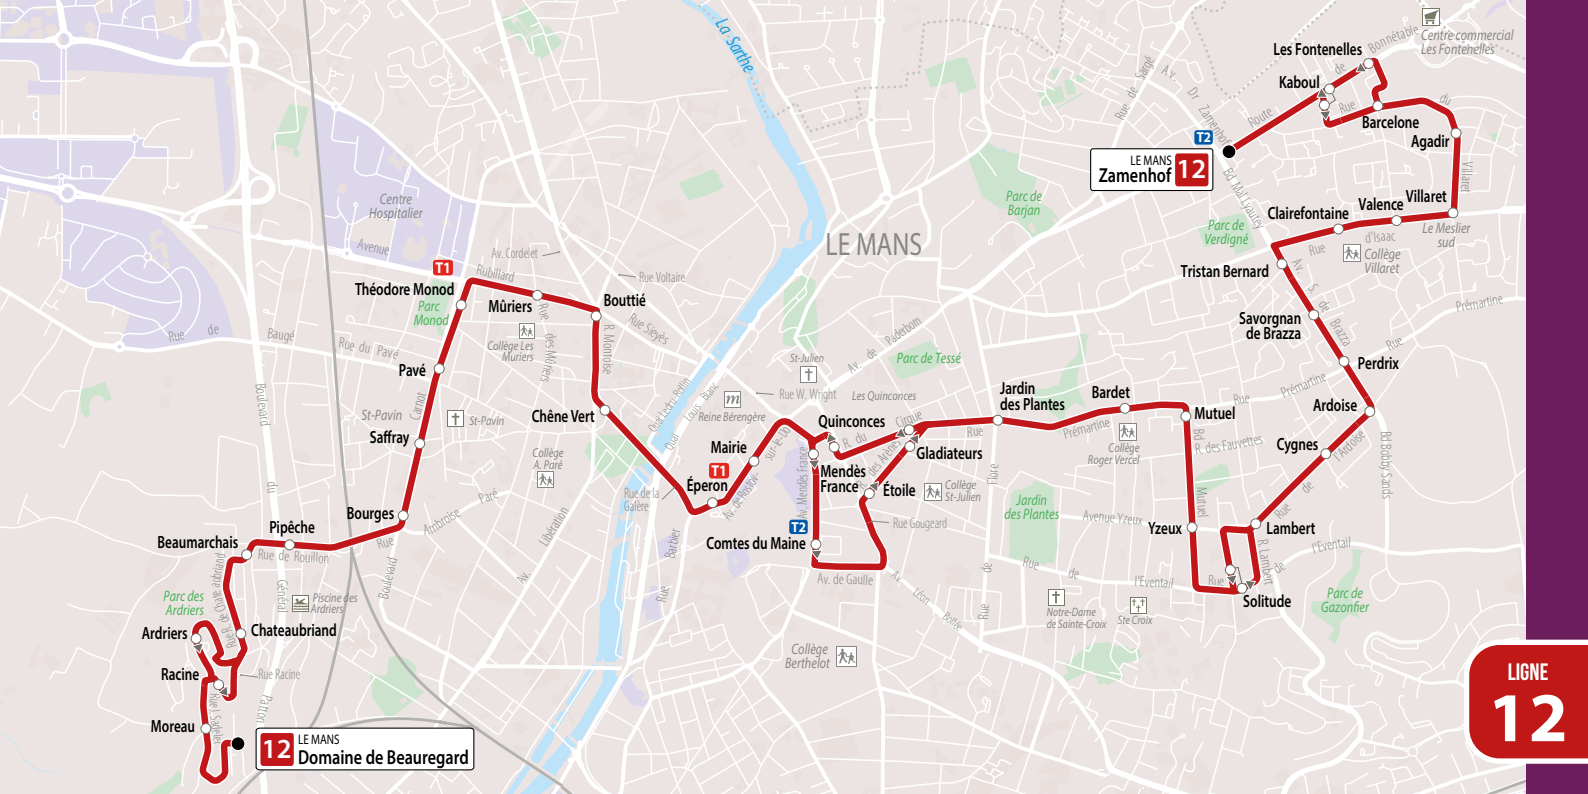

12

HORAIRES

TIMETABLE

Du 28 août 2021 au 1^{er} juillet 2022

From August 28, 2021 to July 1, 2022

En ligne avec
ma ville

SETram
LE MANS METROPOLE

LE MANS
Zamenhof **12**

12 LE MANS
Domaine de Beauregard

LIGNE
12

- Beaumarchais
- Ardriers
- Racine
- Moreau
- Chateaubriand
- Pipéche
- Bourges
- Saffray
- Pavé
- Théodore Monod
- Mûriers
- Chêne Vert
- Bouttié
- Mairie
- Éperon
- Comtes du Maine
- Mendès France
- Étoile
- Quinconces
- Gladiateurs
- Jardin des Plantes
- Bardet
- Mutuel
- Yzeux
- Lambert
- Solitude
- Ardoise
- Cygnés
- Perdrix
- Savornnan de Brazza
- Tristan Bernard
- Clairefontaine
- Valence
- Villaret
- Agadir
- Barcelona
- Kaboul
- Les Fontenelles