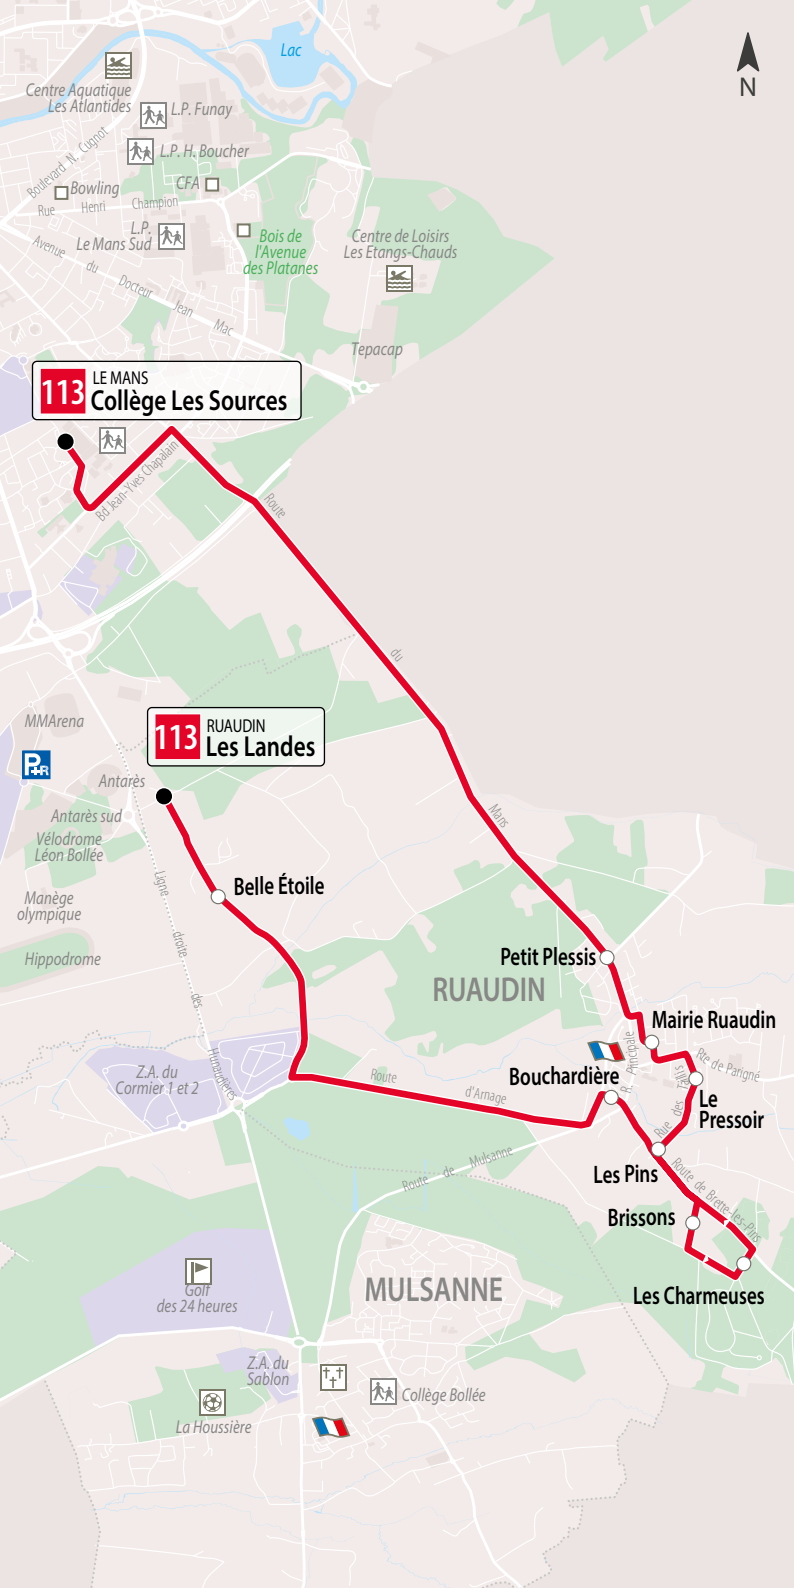

113

→ Collège Les Sources

HORAIRES

TIMETABLE

Du 2 septembre 2021 au 6 juillet 2022

From September 2, 2021 to July 6, 2022

Raudin

Collège Les Sources
Le Mans

En ligne avec
ma ville

SETram
LE MANS METROPOLE

113 LE MANS
Collège Les Sources

113 RUAUDIN
Les Landes

Belle Étoile

Petit Plessis

RUAUDIN

Mairie Ruaudin

Bouchardière

Le Pressoir

Les Pins

Brissons

Les Charmeuses

MULSANNE

Golf
des 24 heures

La Houssière

Tepacap

MMArena

Antarès

Antarès sud
Vélodrome
Léon Bollée

Manège
olympique

Hippodrome

Z.A. du
Cormier 1 et 2

Z.A. du
Sablon