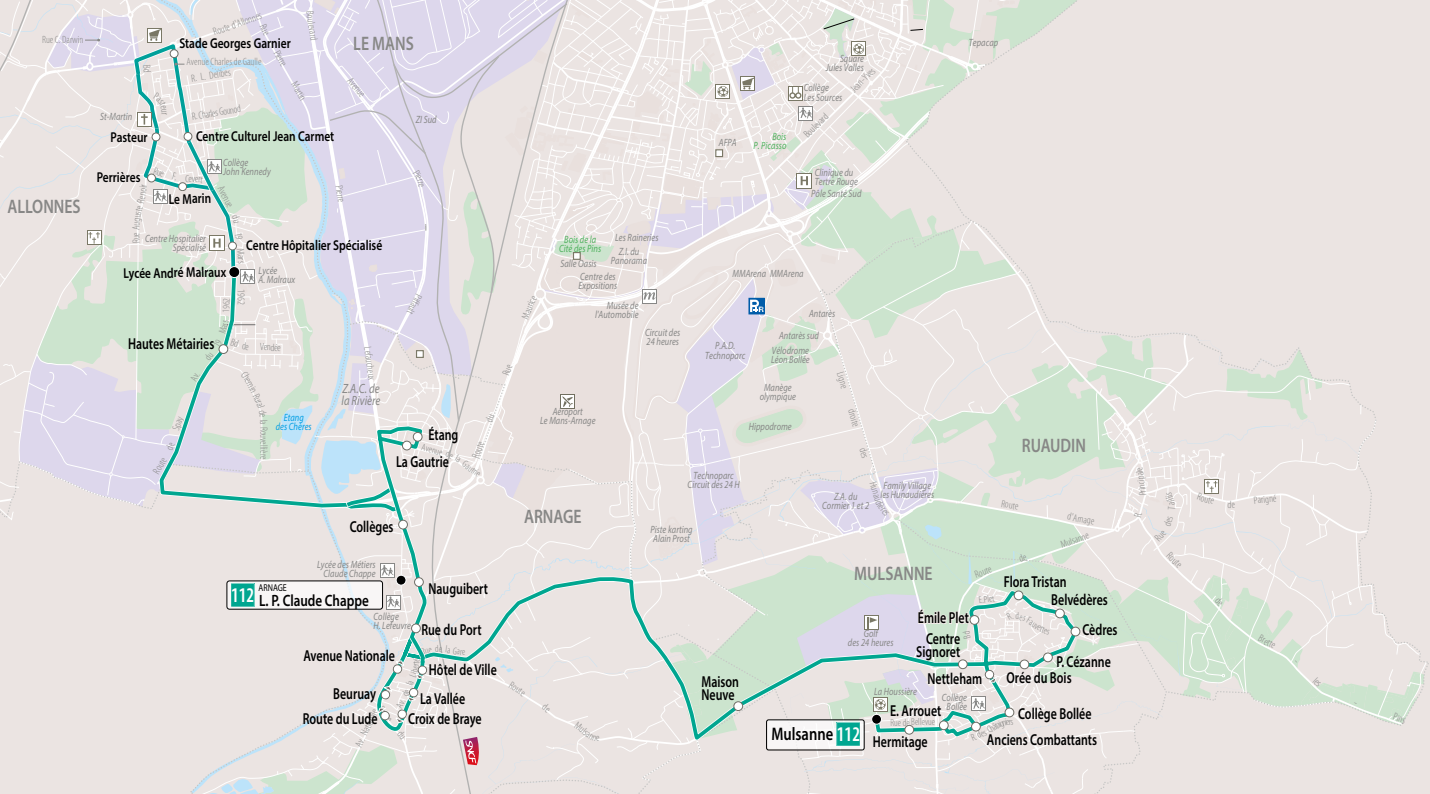

## TIMETABLE

Du 2 septembre 2021 au 6 juillet 2022  
From September 2, 2021 to July 6, 2022

En ligne avec  
ma ville

SETRAM  
LE MANS METROPOLE

Matin	Lun. Mar. Mer. Jeu. Ven.	
	Mulsanne	06.59
Hermitage	07.00	
Émile Arrouet	07.01	
Anciens Combattants	07.02	
Collège Bollée	07.03	
Orée du Bois	07.04	
Paul Cézanne	07.05	
Cèdres	07.06	
Belvédères	07.07	
Flora Tristan	07.08	
Émile Plet	07.09	
Centre Signoret	07.11	
Maison Neuve	07.15	
Hôtel de Ville	07.21	
La Vallée	07.22	
Croix de Bray	07.22	
Route du Lude	07.23	
Beuruay	07.24	
Av. Nationale	07.25	
Rue du Port	07.26	
Nauguibert	07.28	
Collèges	07.29	
La Gautrie	07.31	
Étang	07.33	
Lycée André Malraux	07.43	
Le Marin	07.45	
Perrières	07.46	
Pasteur	07.47	
Stade Georges Gamier	07.51	
C. Jean Carmet	07.52	
Centre Hospitalier Spé.	07.54	
Hautes Métairies	07.56	
L.P. Claude Chappe	08.03	

Soir	Lun. Mar. Mer. Jeu. Ven.	
	L.P. Claude Chappe	17.30
Hautes Métairies	17.35	12.22
Centre Hospitalier Spé.	17.36	12.24
C. Jean Carmet	17.37	12.25
Stade Georges Gamier	17.39	12.30
Pasteur	17.42	12.32
Perrières	17.43	12.33
Le Marin	17.44	12.34
Lycée André Malraux	17.46	12.38
La Gautrie	18.01	12.48
Étang	18.03	12.49
Collèges	18.06	12.51
Nauguibert	18.07	12.52
Rue du Port	18.09	12.54
Hôtel de Ville	18.11	12.57
La Vallée	18.12	12.58
Croix de Bray	18.13	12.59
Route du Lude	18.14	13.00
Beuruay	18.15	13.01
Av. Nationale	18.16	13.02
Maison Neuve	18.24	13.08
Centre Signoret	18.26	13.10
Orée du Bois	18.27	13.11
Paul Cézanne	18.28	13.12
Cèdres	18.29	13.13
Belvédères	18.30	13.14
Flora Tristan	18.31	13.15
Émile Plet	18.32	13.16
Nettleham	18.33	13.17
Collège Bollée	18.34	13.18
Anciens Combattants	18.35	13.19
Émile Arrouet	18.36	13.20
Hermitage	18.37	13.21
Mulsanne	18.38	13.22

Les lignes scolaires ne circulent pas le **jeudi 11 novembre 2021**,  
le **lundi 18 avril**, le **jeudi 26 mai**, le **vendredi 27 mai** et le **lundi 6 juin 2022**.