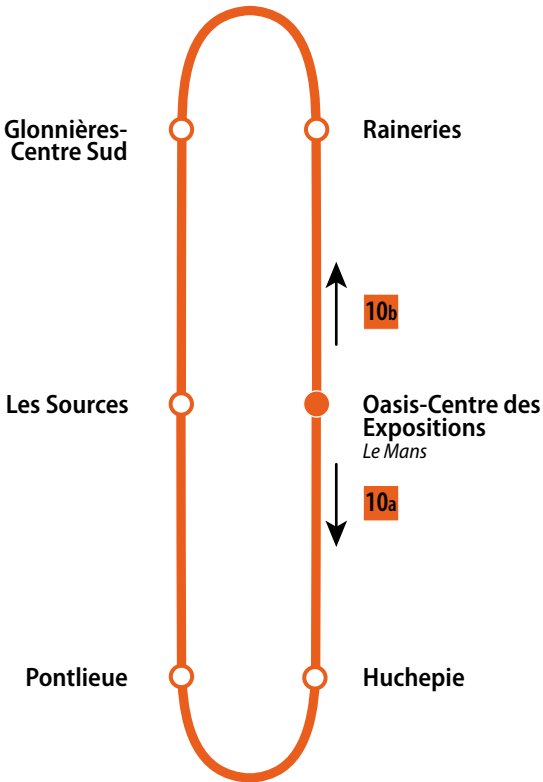

10

HORAIRES

TIMETABLE

Du 28 août 2021 au 1^{er} juillet 2022

From August 28, 2021 to July 1, 2022

En ligne avec
ma ville

SETRAM
LE MANS METROPOLE

Samedi**Destination Oasis-Centre des Expositions par Pontlieue et Glonnières**