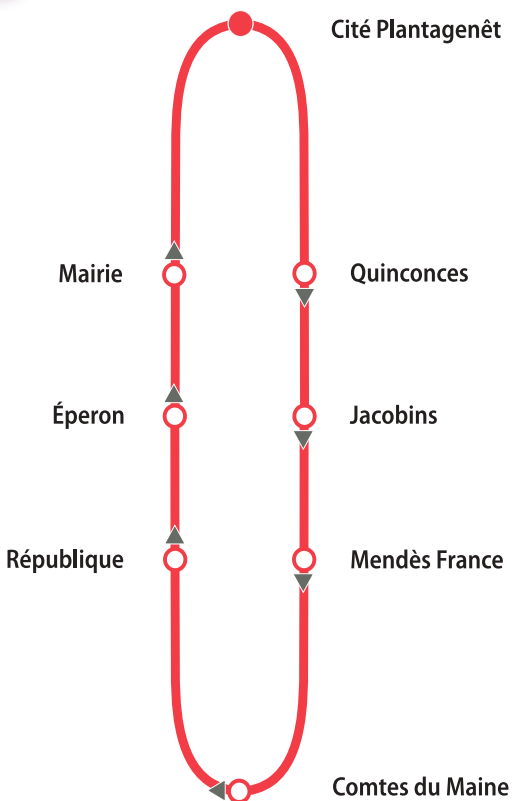

La Mancelle

HORAIRES

TIMETABLE

À partir du 2 juin 2021

From June 2, 2021

En ligne avec
ma ville

SETRAM
LE MANS MÉTROPOLE

La Mancelle

Gratuite et **100% électrique**, la navette de centre-ville facilite vos déplacements dans l'hyper centre du Mans et vers la cité Plantagenêt.

→ **Circule du mercredi au samedi** (hors jours fériés)
 → **Un passage toutes les 10 minutes**

À l'arrêt, je fais un signe au conducteur pour qu'il s'arrête.

	Mercredi et vendredi	Jeudi et samedi
Premier départ	8h00	10h00
Dernier départ	19h00	19h00