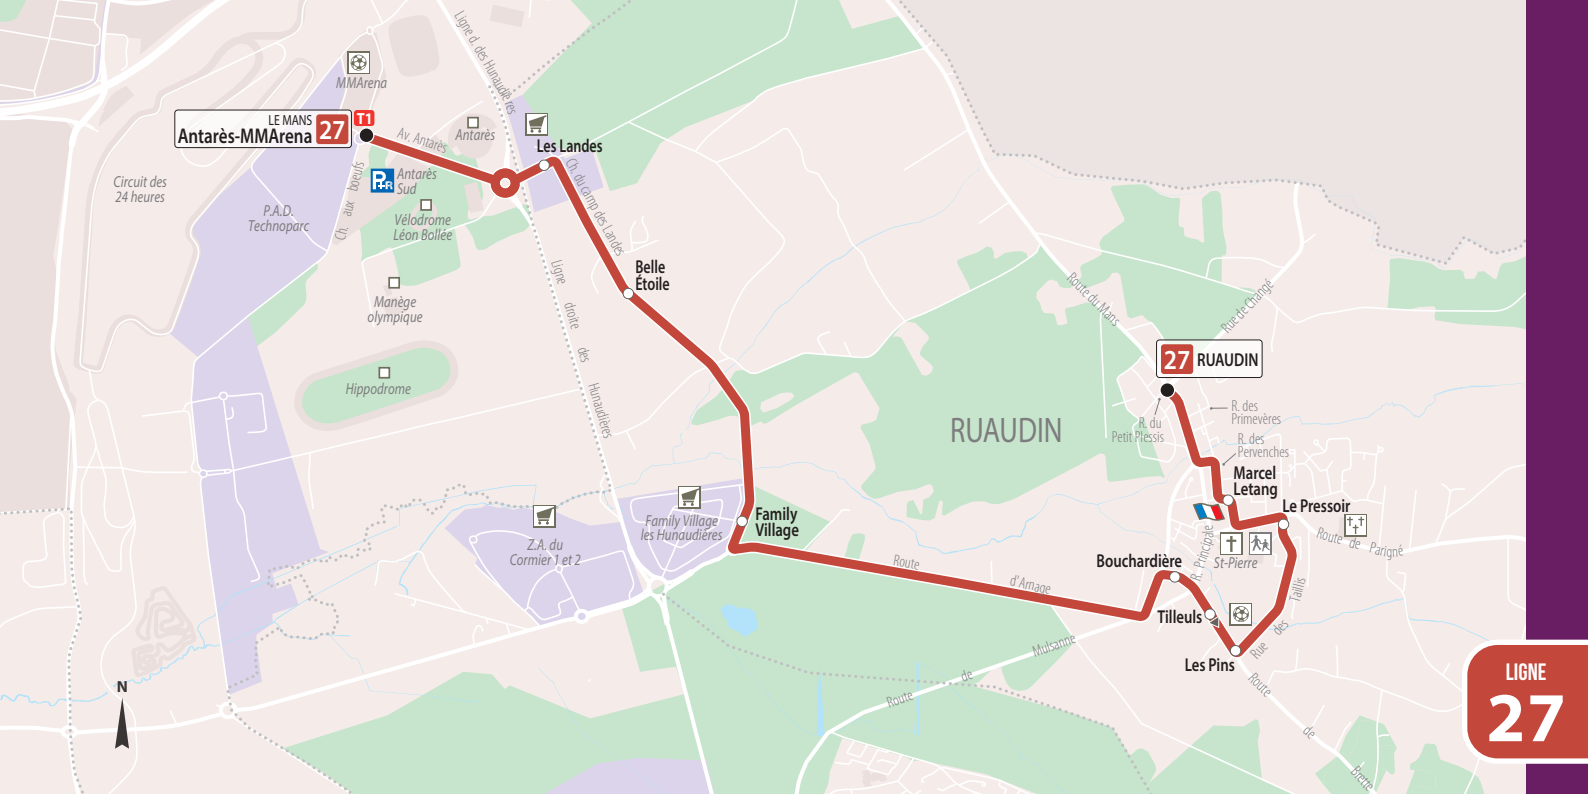

LE MANS
Antarès-MMArena 27

27 RUAUDIN

LIGNE
27

Lundi au vendredi - période scolaire

Destination Antarès-MMArena

Ruaudin	06.45	07.10	07.50	08.16	08.52	09.23	09.52	10.22	10.54	11.22	11.54	12.29	12.55	13.27	14.00	14.29	14.58	15.31	16.01	16.30	16.56	17.18	17.45	18.09
Le Pressoir	06.49	07.14	07.54	08.20	08.55	09.26	09.55	10.25	10.57	11.25	11.57	12.32	12.58	13.30	14.03	14.32	15.01	15.34	16.04	16.34	17.00	17.22	17.49	18.13
Les Pins	06.51	07.16	07.56	08.22	08.57	09.28	09.57	10.27	10.59	11.27	11.59	12.34	13.00	13.32	14.05	14.34	15.03	15.36	16.06	16.36	17.02	17.24	17.51	18.15
Bouchardière	06.52	07.17	07.57	08.23	08.58	09.29	09.58	10.28	11.00	11.28	12.00	12.35	13.01	13.33	14.06	14.35	15.04	15.37	16.07	16.37	17.03	17.25	17.52	18.16
Family Village	06.55	07.20	08.00	08.26	09.01	09.32	10.01	10.31	11.03	11.31	12.03	12.38	13.04	13.36	14.09	14.38	15.07	15.40	16.10	16.40	17.06	17.28	17.55	18.19
Antarès-MMArena	07.00	07.25	08.05	08.31	09.06	09.37	10.06	10.36	11.08	11.36	12.08	12.43	13.09	13.41	14.14	14.43	15.12	15.45	16.15	16.45	17.11	17.33	18.00	18.24

Ruaudin	18.34	19.00	19.35
Le Pressoir	18.37	19.03	19.38
Les Pins	18.39	19.05	19.40
Bouchardière	18.40	19.06	19.41
Family Village	18.43	19.09	19.44
Antarès-MMArena	18.48	19.14	19.49

Samedi

Destination Antarès-MMArena

Ruaudin	06.45	07.13	07.42	08.13	08.42	09.13	09.42	10.13	10.45	11.15	11.45	12.16	12.49	13.20	13.50	14.24	14.59	15.31	16.03	16.40	17.14	17.46	18.22	18.56	19.31
Le Pressoir	06.48	07.16	07.45	08.16	08.45	09.16	09.45	10.16	10.48	11.18	11.48	12.19	12.52	13.24	13.54	14.28	15.03	15.35	16.07	16.44	17.18	17.49	18.25	18.59	19.34
Les Pins	06.50	07.18	07.47	08.18	08.47	09.18	09.47	10.18	10.50	11.20	11.50	12.21	12.54	13.26	13.56	14.30	15.05	15.37	16.09	16.46	17.20	17.51	18.27	19.01	19.36
Bouchardière	06.51	07.19	07.48	08.19	08.48	09.19	09.48	10.19	10.51	11.21	11.51	12.22	12.55	13.27	13.57	14.31	15.06	15.38	16.10	16.47	17.21	17.52	18.28	19.02	19.37
Family Village	06.55	07.23	07.52	08.23	08.52	09.23	09.52	10.23	10.55	11.25	11.55	12.26	12.59	13.32	14.02	14.36	15.11	15.43	16.15	16.52	17.26	17.57	18.33	19.07	19.41
Antarès-MMArena	07.00	07.28	07.57	08.28	08.57	09.28	09.57	10.28	11.00	11.30	12.00	12.31	13.04	13.37	14.07	14.41	15.16	15.48	16.20	16.57	17.31	18.02	18.38	19.12	19.46