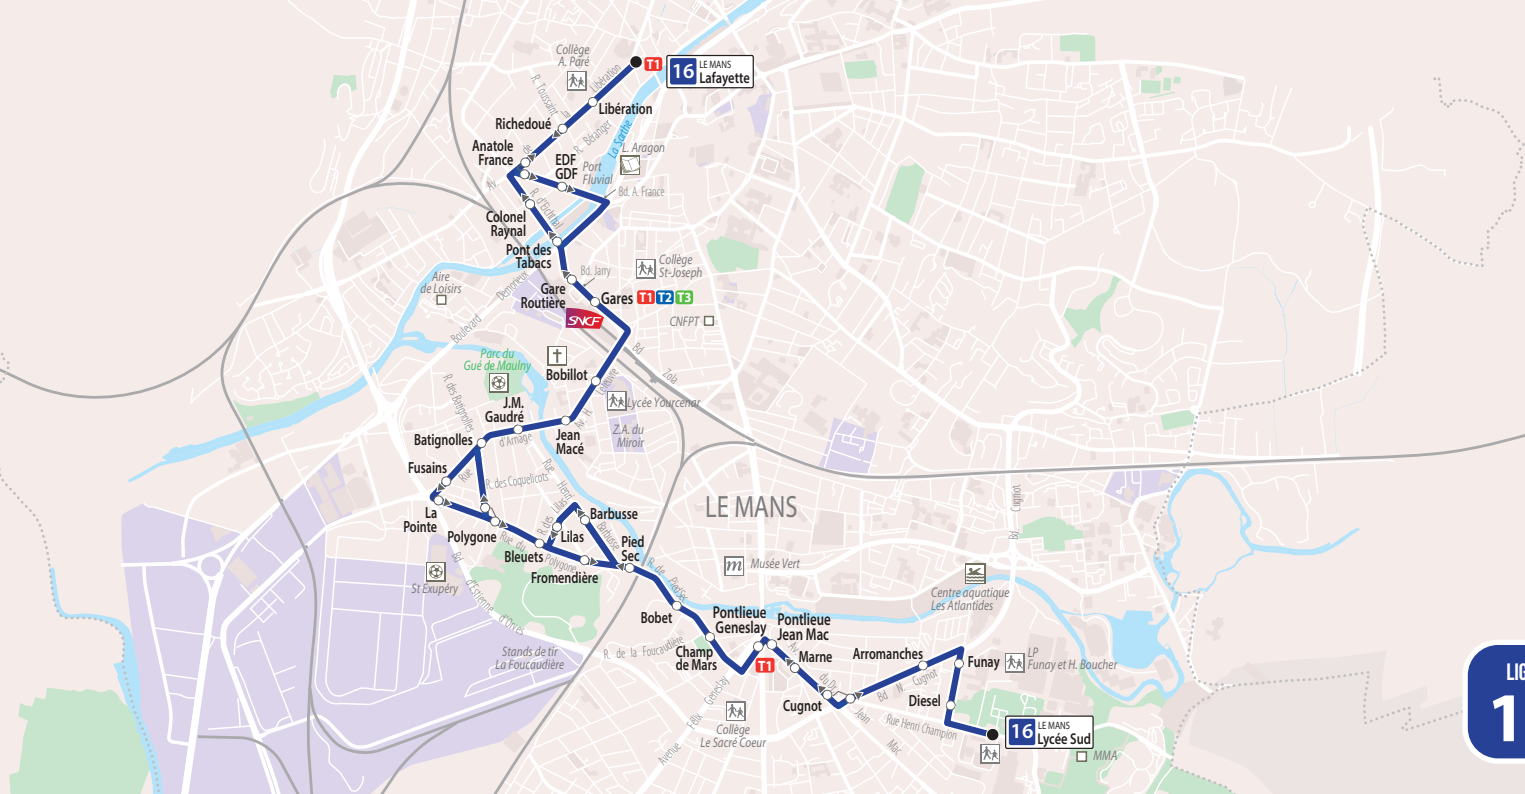

## TIMETABLE

Du 29 août 2020 au 2 juillet 2021

From August 29, 2020 to July 2, 2021

En ligne avec  
ma ville

SETRAM  
LE MANS METROPOLE

16 LE MANS Lafayette

Gares T1 T2 T3

16 LE MANS Lycée Sud

LIGNE 16

**Lundi au vendredi - période scolaire****Destination Lycée Sud**

Lafayette	06.30	06.56	07.14	07.32	07.51	08.13	08.35	08.56	09.16	09.36	09.56	10.16	10.34	10.54	11.13	11.33	11.53	12.13	12.34	12.56	13.15	13.35	13.55	14.15
Gares	06.37	07.03	07.23	07.42	08.01	08.24	08.46	09.07	09.25	09.45	10.05	10.24	10.42	11.02	11.23	11.42	12.02	12.22	12.43	13.05	13.24	13.44	14.04	14.24
Polygone	06.43	07.09	07.32	07.51	08.10	08.35	08.57	09.18	09.34	09.54	10.14	10.31	10.49	11.09	11.30	11.49	12.09	12.29	12.50	13.13	13.32	13.52	14.11	14.31
Pontlieue Geneslay	06.48	07.14	07.38	07.57	08.16	08.41	09.03	09.23	09.39	09.59	10.20	10.37	10.55	11.15	11.36	11.55	12.15	12.35	12.56	13.19	13.38	13.58	14.17	14.37
Arromanches	06.51	07.17	07.42	08.01	08.20	08.45	09.07	09.26	09.42	10.02	10.23	10.40	10.58	11.19	11.40	11.59	12.19	12.39	12.59	13.23	13.42	14.02	14.20	14.40
Lycée Sud	06.53	07.19	07.46	08.04	08.23	08.48	09.09	09.28	09.44	10.04	10.25	10.42	11.00	11.21	11.42	12.01	12.21	12.41	13.01	13.25	13.44	14.04	14.22	14.42
Lafayette	14.35	14.55	15.15	15.35	15.50	16.06	16.23	16.42	17.02	17.22	17.41	18.01	18.22	18.42	19.02	19.23	19.42	20.00						
Gares	14.44	15.04	15.24	15.44	15.59	16.17	16.34	16.53	17.14	17.34	17.54	18.14	18.32	18.52	19.12	19.31	19.50	20.08						
Polygone	14.51	15.12	15.32	15.52	16.08	16.27	16.44	17.03	17.25	17.45	18.05	18.25	18.41	19.01	19.20	19.37	19.56	20.14						
Pontlieue Geneslay	14.57	15.18	15.38	15.58	16.14	16.33	16.50	17.10	17.32	17.52	18.12	18.31	18.47	19.07	19.25	19.42	20.01	20.18						
Arromanches	15.00	15.21	15.41	16.02	16.18	16.37	16.54	17.14	17.37	17.57	18.16	18.35	18.51	19.10	19.28	19.45	20.04	20.21						
Lycée Sud	15.02	15.23	15.43	16.04	16.20	16.39	16.57	17.17	17.40	18.00	18.18	18.37	18.53	19.12	19.30	19.47	20.06	20.23						