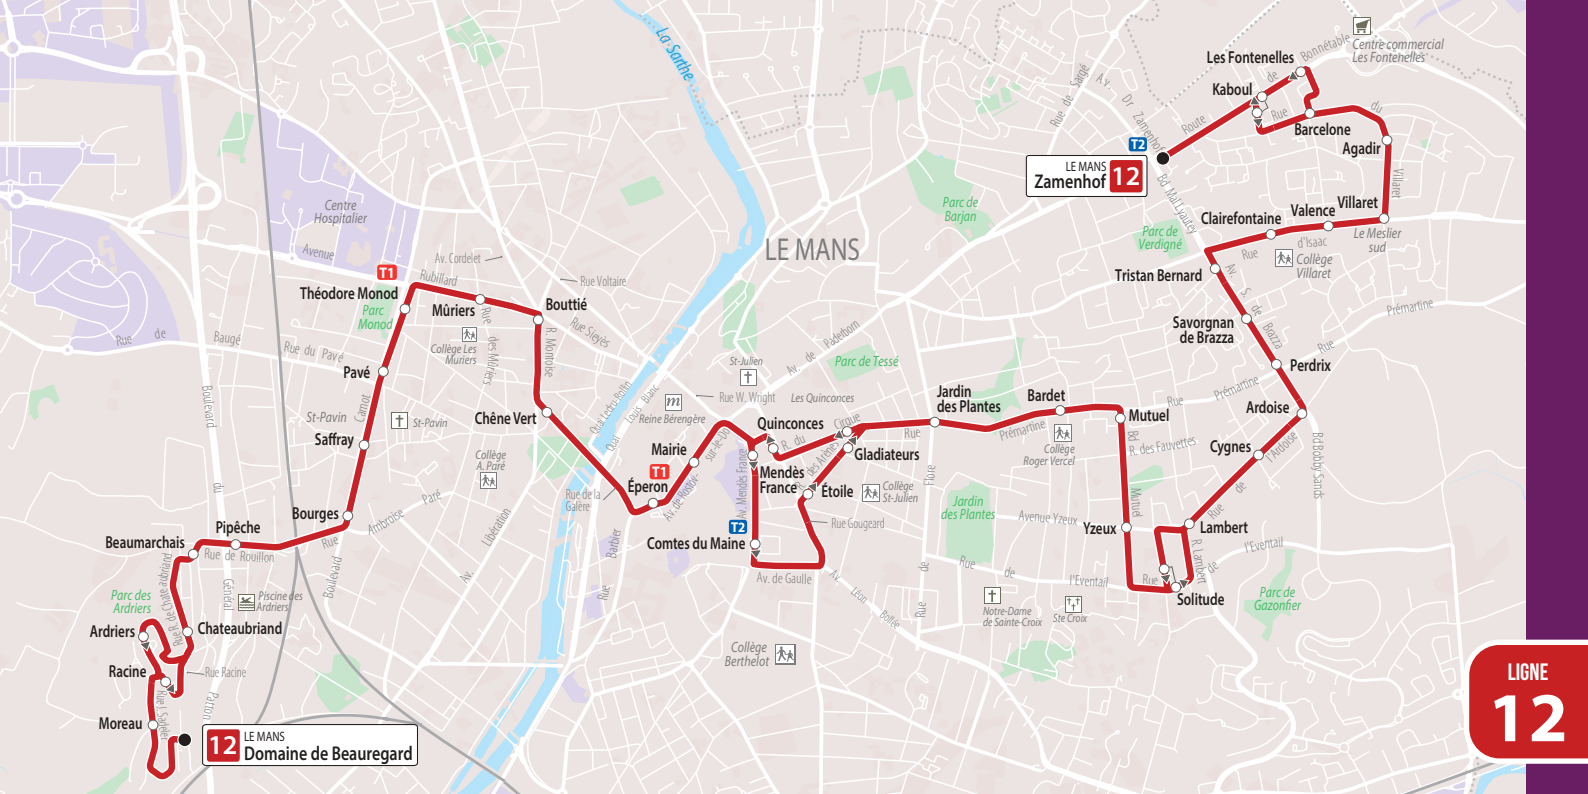

12

HORAIRES

TIMETABLE

Du 29 août 2020 au 2 juillet 2021

From August 29, 2020 to July 2, 2021

En ligne avec
ma ville

SETram
LE MANS METROPOLE

LE MANS
Zamenhof **12**

Samedi		Destination Zamenhof																						
Domaine de Beauregard	06.35	07.00	07.25	07.50	08.15	08.40	09.05	09.30	09.55	10.20	10.45	11.10	11.35	12.00	12.25	12.50	13.15	13.40	14.05	14.30	14.55	15.20	15.45	16.10
Bourges	06.41	07.06	07.31	07.56	08.21	08.46	09.11	09.36	10.01	10.26	10.51	11.16	11.41	12.06	12.31	12.56	13.21	13.46	14.11	14.36	15.01	15.26	15.51	16.16
Théodore Monod	06.43	07.08	07.33	07.58	08.24	08.49	09.14	09.39	10.04	10.29	10.54	11.19	11.44	12.09	12.33	12.58	13.24	13.49	14.14	14.39	15.04	15.29	15.54	16.19
Éperon	06.48	07.14	07.39	08.04	08.30	08.55	09.20	09.45	10.10	10.35	11.00	11.25	11.50	12.15	12.39	13.04	13.30	13.55	14.20	14.45	15.10	15.35	16.00	16.25
Comtes du Maine	06.51	07.17	07.42	08.07	08.33	08.58	09.23	09.48	10.13	10.39	11.04	11.29	11.54	12.19	12.43	13.07	13.34	13.59	14.24	14.49	15.14	15.39	16.04	16.29
Mutuel	06.57	07.23	07.48	08.13	08.40	09.05	09.30	09.55	10.20	10.46	11.11	11.36	12.01	12.26	12.50	13.14	13.43	14.07	14.32	14.57	15.22	15.47	16.13	16.38
Ardoise	07.00	07.26	07.51	08.16	08.44	09.09	09.34	09.59	10.24	10.50	11.15	11.40	12.05	12.30	12.54	13.18	13.47	14.11	14.36	15.01	15.26	15.51	16.17	16.42
Clairefontaine	07.02	07.28	07.53	08.18	08.46	09.12	09.36	10.01	10.26	10.52	11.17	11.42	12.07	12.32	12.56	13.20	13.50	14.14	14.39	15.04	15.29	15.53	16.19	16.45
Zamenhof	07.09	07.35	08.00	08.26	08.55	09.20	09.45	10.10	10.35	11.02	11.27	11.52	12.17	12.40	13.04	13.29	14.00	14.22	14.47	15.13	15.39	16.03	16.29	16.56