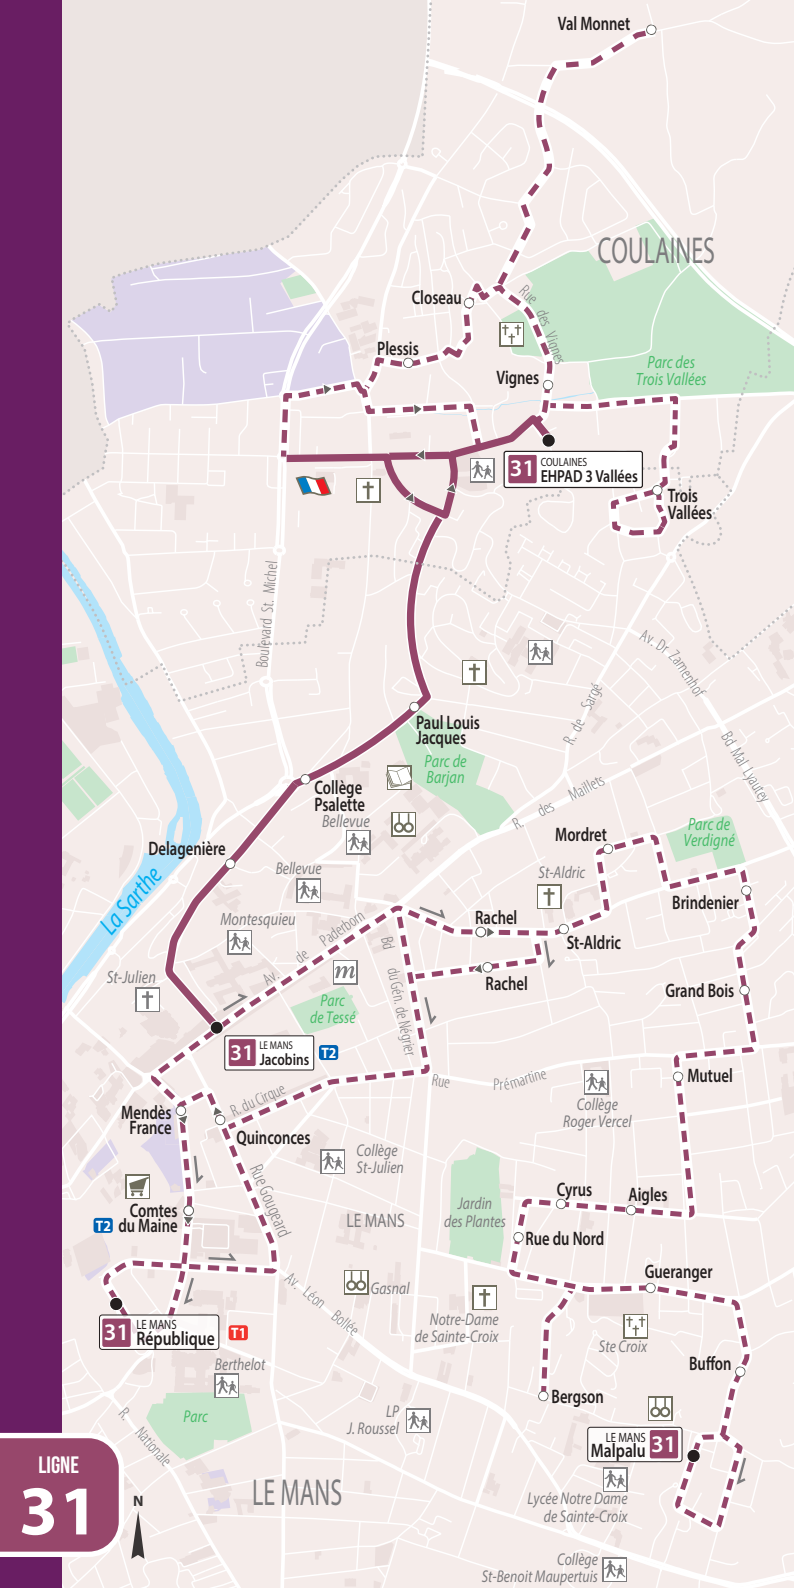

LIGNE
31

LE MANS

LE MANS
Malpalu 31

Lycée Notre Dame
de Sainte-Croix

Collège
St-Benoit Maupertuis

Lundi au samedi - toute l'année

Destination EHPAD 3 Vallées

		*	*	*											
Malpalu	08.38	09.48	11.03				13.33	14.48	15.58						
Buffon	08.39	09.49	11.04				13.34	14.49	15.59						
Guéranger	08.40	09.50	11.05				13.35	14.50	16.00						
Bergson	08.41	09.51	11.06				13.36	14.51	16.01						
Rue du Nord	08.42	09.52	11.07				13.37	14.52	16.02						
Aigles	08.44	09.54	11.09				13.39	14.54	16.04						
Mutuel	08.45	09.55	11.10				13.40	14.55	16.05						
Grand Bois	08.46	09.56	11.11				13.41	14.56	16.06						
Brindenier	08.47	09.57	11.12				13.42	14.57	16.07						
Mordret	08.48	09.58	11.13				13.43	14.58	16.08						
St-Aldric	08.49	09.59	11.14				13.44	14.59	16.09						
Rachel	08.50	10.00	11.15				13.45	15.00	16.10						
Quiconces	08.52	10.02	11.17				13.47	15.02	16.12						
Mendès-France	08.54	10.04	11.19				13.49	15.04	16.14						
Comtes du Maine	08.55	10.05	11.20				13.50	15.05	16.15						
République	08.56	10.06	11.21				13.51	15.06	16.16						
Jacobins-Quinconces	09.00	10.10	11.25	12.20	12.55	13.55	15.10	16.20	17.20	18.10	18.45				
Delagenière	09.02	10.12	11.27	12.22	12.57	13.57	15.12	16.22	17.22	18.12	18.47				
Collège Psallette	09.03	10.13	11.28	12.23	12.58	13.58	15.13	16.23	17.23	18.13	18.48				
Paul-Louis Jacques	09.04	10.14	11.29	12.24	12.59	13.59	15.14	16.24	17.24	18.14	18.49				
Le Plessis	09.07	10.17	11.32	12.27	13.02	14.02	15.17	16.27	17.27	18.17	18.52				
Closeau	09.08	10.18	11.33	12.28	13.03	14.03	15.18	16.28	17.28	18.18	18.53				
Val Monnet	09.09	10.19	11.34	12.29	13.04	14.04	15.19	16.29	17.29	18.19	18.54				
Vignes	09.11	10.21	11.36	12.31	13.06	14.06	15.21	16.31	17.31	18.21	18.56				
Trois Vallées	09.12	10.22	11.37	12.32	13.07	14.07	15.22	16.32	17.32	18.22	18.57				
EHPAD 3 Vallées	09.14	10.24	11.39	12.34	13.09	14.09	15.24	16.34	17.34	18.24	18.59				

Cet arrêt est uniquement desservi à la demande.
Réservation au 02 43 40 66 35.

* Le vendredi matin, le service ne nécessite pas de réservation sur le parcours Malpalu-République.

Lundi au samedi - toute l'année

Destination Malpalu

		*	*	*											
EHPAD 3 Vallées	09.15	10.26	11.39	12.35	13.10	14.12	15.25	16.37	17.36	18.30	19.00				
Trois Vallées	09.16	10.27	11.40	12.36	13.11	14.13	15.26	16.38	17.37	18.31	19.01				
Vignes	09.18	10.29	11.42	12.38	13.13	14.15	15.28	16.40	17.39	18.33	19.03				
Val Monnet	09.20	10.31	11.44	12.40	13.15	14.17	15.30	16.42	17.41	18.35	19.05				
Closeau	09.21	10.32	11.45	12.41	13.16	14.18	15.31	16.43	17.42	18.36	19.06				
Le Plessis	09.22	10.33	11.46	12.42	13.17	14.19	15.32	16.44	17.43	18.37	19.07				
Paul-Louis Jacques	09.24	10.35	11.48	12.44	13.19	14.21	15.34	16.46	17.45	18.39	19.09				
Collège Psallette	09.25	10.36	11.49	12.45	13.20	14.22	15.35	16.47	17.46	18.40	19.10				
Delagenière	09.26	10.37	11.50	12.46	13.21	14.23	15.36	16.48	17.47	18.41	19.11				
Jacobins-Quinconces	09.28	10.39	11.52	12.48	13.23	14.25	15.38	16.50	17.49	18.43	19.13				
Mendès-France	09.30	10.41	11.54			14.27	15.40	16.52							
Comtes du Maine	09.31	10.42	11.55			14.28	15.41	16.53							
République	09.32	10.43	11.56			14.29	15.42	16.54							
Quiconces	09.34	10.45	11.58			14.31	15.44	16.56							
Rachel	09.36	10.47	12.00			14.33	15.46	16.58							
St-Aldric	09.37	10.48	12.01			14.34	15.47	16.59							
Mordret	09.38	10.49	12.02			14.35	15.48	17.00							
Brindenier	09.39	10.50	12.03			14.36	15.49	17.01							
Grand Bois	09.40	10.51	12.04			14.37	15.50	17.02							
Mutuel	09.41	10.52	12.05			14.38	15.51	17.03							
Aigles	09.42	10.53	12.06			14.39	15.52	17.04							
Rue du Nord	09.44	10.55	12.08			14.41	15.54	17.06							
Bergson	09.45	10.56	12.09			14.42	15.55	17.07							
Guéranger	09.46	10.57	12.10			14.43	15.56	17.08							
Buffon	09.47	10.58	12.11			14.44	15.57	17.09							
Malpalu	09.48	10.59	12.12			14.45	15.58	17.10							

Cet arrêt est uniquement desservi à la demande.
Réservation au 02 43 40 66 35.

* Le vendredi matin, le service ne nécessite pas de réservation sur le parcours République-Malpalu.