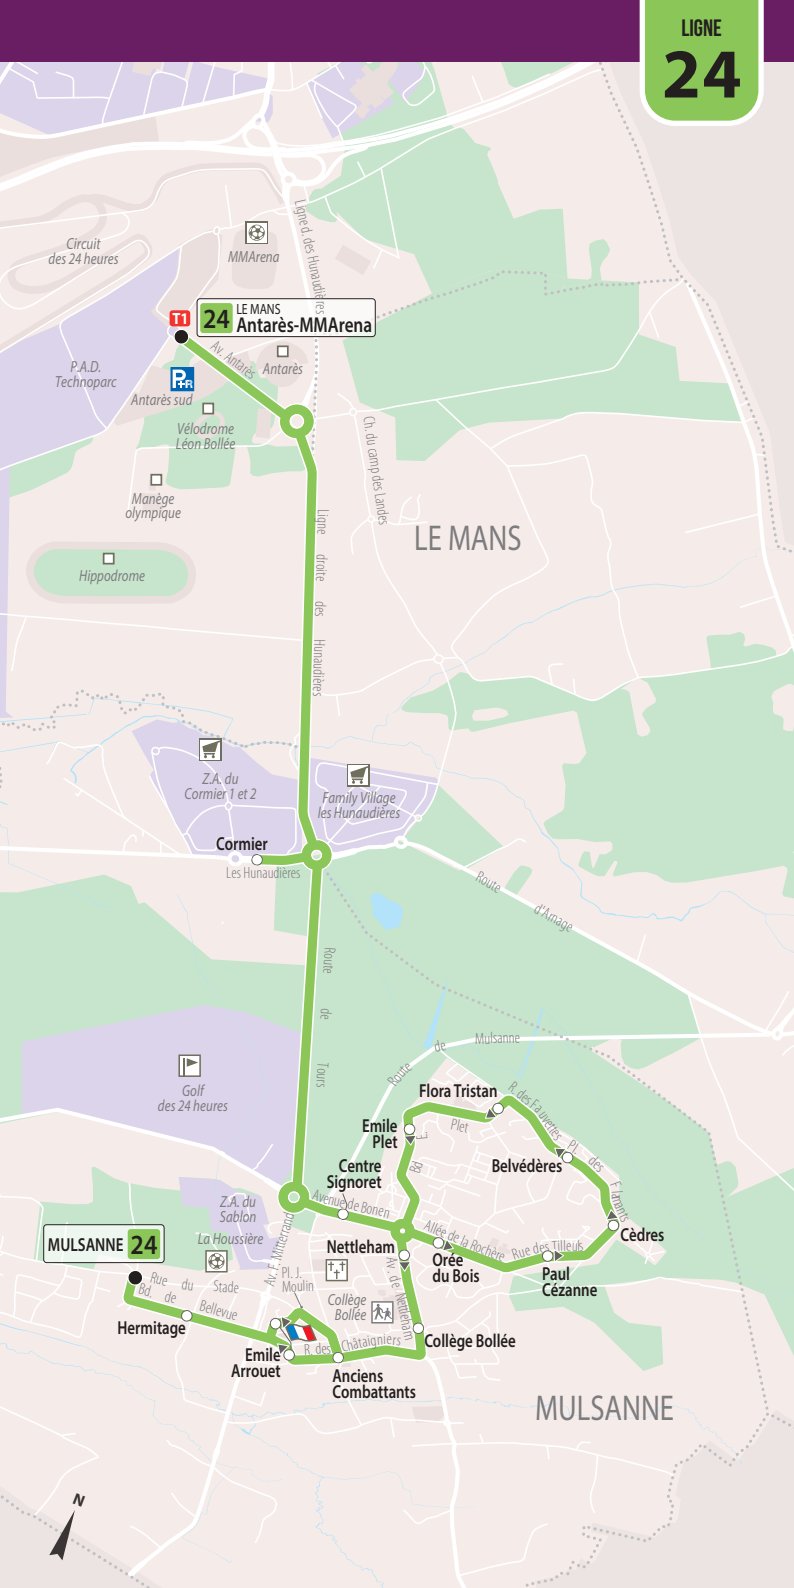

24 LE MANS Antars-MMARena

MULSANNE 24

Lundi au vendredi - période scolaire

Destination Mulsanne

Antarès-MMArena	07.04	07.32	08.11	08.41	09.11	09.43	10.12	10.42	11.15	11.40	12.13	12.47	13.18	13.47	14.18	14.48	15.18	15.53	16.20	16.51	17.19	17.39	18.05	18.30	18.54	19.19	19.50
Cormier	07.08	07.36	08.15	08.45	09.15	09.47	10.16	10.46	11.19	11.44	12.17	12.51	13.22	13.51	14.22	14.52	15.22	15.57	16.24	16.55	17.23	17.44	18.10	18.34	18.58	19.23	19.54
Centre Signoret	07.13	07.41	08.20	08.50	09.20	09.52	10.21	10.51	11.24	11.49	12.22	12.56	13.27	13.56	14.27	14.57	15.27	16.02	16.29	17.01	17.29	17.50	18.16	18.40	19.04	19.28	19.59
Paul Cézanne	07.15	07.43	08.22	08.52	09.22	09.54	10.23	10.53	11.26	11.51	12.24	12.58	13.29	13.58	14.29	14.59	15.29	16.04	16.31	17.03	17.31	17.52	18.18	18.42	19.06	19.30	20.01
Flora Tristan	07.18	07.46	08.25	08.55	09.25	09.57	10.26	10.56	11.29	11.54	12.27	13.01	13.32	14.01	14.32	15.02	15.32	16.07	16.34	17.07	17.35	17.56	18.21	18.45	19.09	19.33	20.04
Collège Bollée	07.21	07.49	08.28	08.58	09.28	10.00	10.29	10.59	11.32	11.57	12.30	13.04	13.35	14.04	14.35	15.05	15.35	16.10	16.37	17.10	17.38	17.59	18.24	18.48	19.12	19.36	20.07
Mulsanne	07.26	07.54	08.33	09.03	09.33	10.05	10.34	11.04	11.37	12.02	12.35	13.09	13.40	14.09	14.40	15.10	15.40	16.15	16.42	17.15	17.43	18.04	18.29	18.53	19.17	19.41	20.12

Samedi

Destination Mulsanne

Antarès-MMArena	07.05	07.33	08.03	08.33	09.03	09.33	10.03	10.33	11.04	11.35	12.05	12.36	13.08	13.42	14.13	14.46	15.20	15.53	16.26	17.02	17.36	18.08	18.43	19.16	19.49
Cormier	07.09	07.37	08.07	08.37	09.07	09.37	10.07	10.37	11.08	11.39	12.09	12.40	13.13	13.47	14.19	14.52	15.27	16.00	16.33	17.09	17.43	18.15	18.49	19.21	19.53
Centre Signoret	07.14	07.42	08.12	08.42	09.12	09.42	10.12	10.42	11.13	11.44	12.14	12.45	13.18	13.52	14.24	14.57	15.32	16.06	16.39	17.15	17.49	18.21	18.55	19.27	19.58
Paul Cézanne	07.16	07.44	08.14	08.44	09.14	09.44	10.14	10.44	11.15	11.46	12.16	12.47	13.20	13.54	14.26	14.59	15.34	16.08	16.41	17.17	17.51	18.23	18.57	19.29	20.00
Flora Tristan	07.19	07.47	08.17	08.47	09.17	09.47	10.17	10.47	11.18	11.49	12.19	12.50	13.23	13.57	14.29	15.02	15.37	16.11	16.44	17.20	17.54	18.26	19.00	19.32	20.03
Collège Bollée	07.22	07.50	08.20	08.50	09.20	09.50	10.20	10.50	11.21	11.52	12.22	12.53	13.26	14.00	14.32	15.05	15.40	16.14	16.47	17.23	17.57	18.29	19.03	19.35	20.06
Mulsanne	07.26	07.54	08.24	08.54	09.24	09.54	10.25	10.55	11.26	11.57	12.27	12.58	13.31	14.05	14.37	15.10	15.45	16.19	16.52	17.28	18.02	18.34	19.08	19.40	20.11