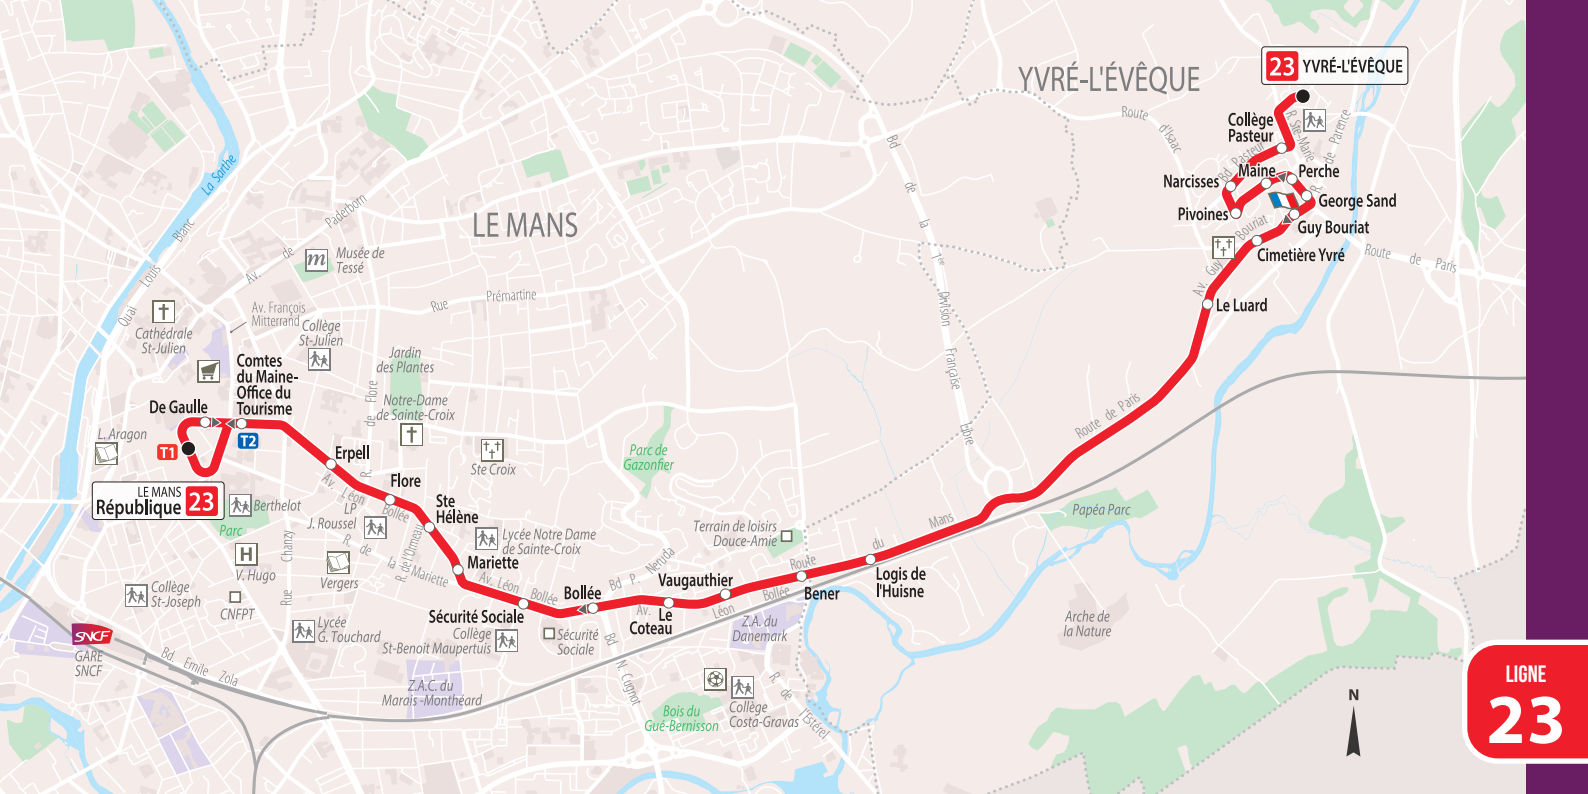

LA TARIFICATION

La tarification du réseau Setram s'applique sur cette ligne.

Titres de transports vendus à bord des bus : ticket Unité, ticket Journée et ticket Tribu.

YVRÉ-L'ÉVÊQUE

23 YVRÉ-L'ÉVÊQUE

LE MANS
République 23

LIGNE
23

- Collège Pasteur
- Mairie
- Perche
- Narcisses
- Pivoines
- George Sand
- Guy Bouriat
- Cimetière Yvré

Le Luard

Logis de l'Huisme

Vaugauthier

Bollée

Sécurité Sociale

Mariette