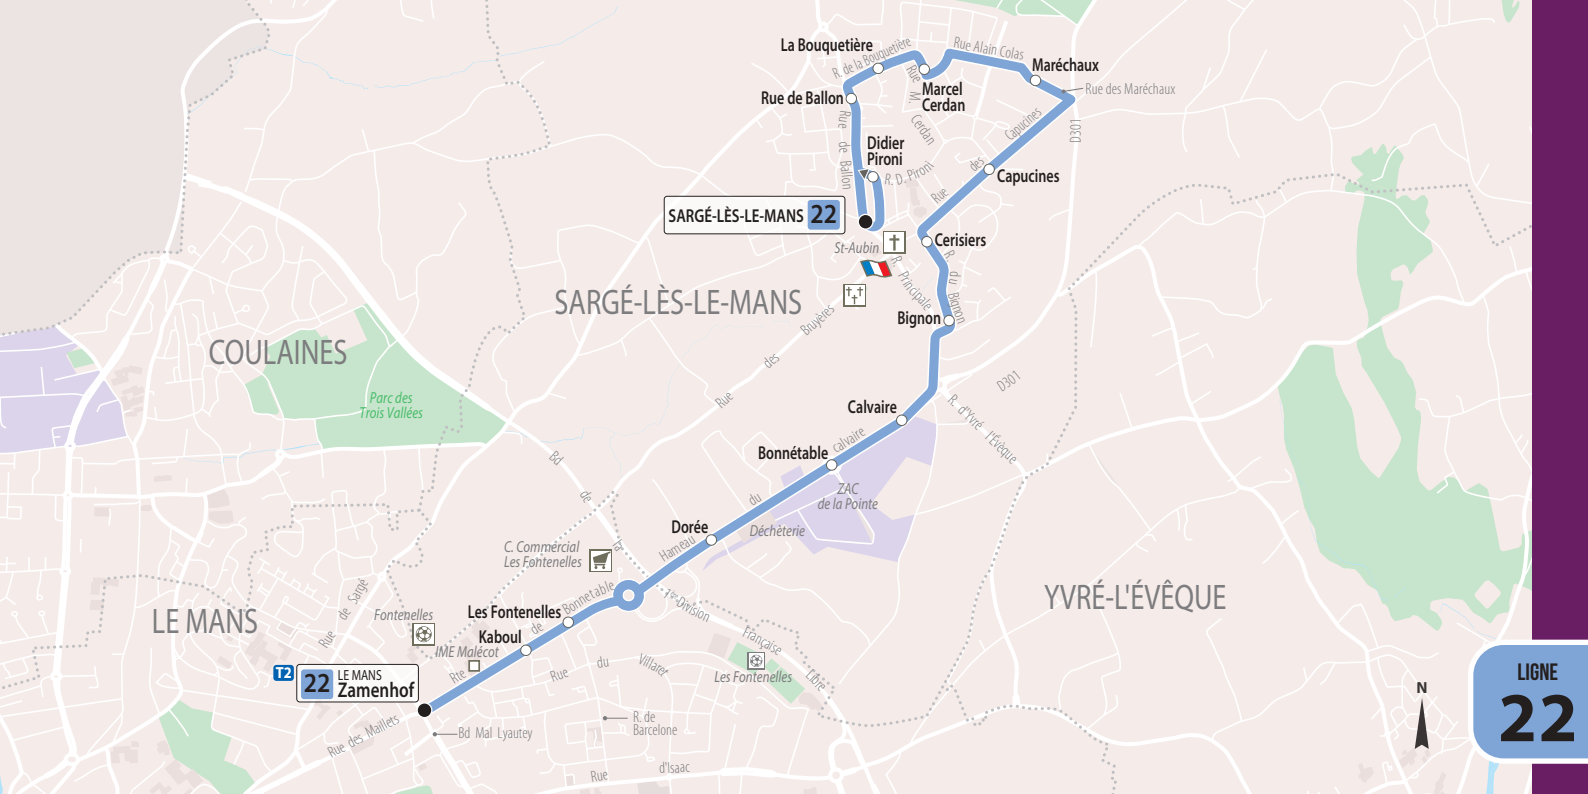

LA TARIFICATION

La tarification du réseau Setram s'applique sur cette ligne.

Titres de transports vendus à bord des bus : ticket Unité, ticket Journée et ticket Tribu.

SARGÉ-LÈS-LE-MANS 22

LE MANS Zamenhof 22

LIGNE
22

Lundi au vendredi - période scolaire**Destination Zamenhof**

Sargé-lès-Le-Mans	06.47	07.07	07.13	07.26	07.50	08.07	08.28	08.47	09.08	09.30	09.48	10.11	10.32	10.53	11.11	11.33	11.52	12.09	12.30	12.52	13.10	13.31	13.49	14.12
Maréchaux	06.51	07.11	07.17	07.31	07.54	08.11	08.33	08.51	09.12	09.34	09.52	10.15	10.36	10.57	11.15	11.37	11.56	12.13	12.34	12.56	13.14	13.35	13.53	14.16
Capucines	06.52	07.12	07.19	07.33	07.56	08.13	08.34	08.52	09.13	09.36	09.53	10.16	10.37	10.58	11.16	11.38	11.57	12.14	12.35	12.57	13.15	13.36	13.54	14.17
Bonnétable	06.55	07.16	07.23	07.38	08.00	08.17	08.39	08.56	09.17	09.40	09.56	10.19	10.40	11.01	11.19	11.41	12.00	12.17	12.38	13.00	13.18	13.40	13.58	14.21
Les Fontenelles	06.58	07.19	07.26	07.41	08.03	08.20	08.42	08.59	09.20	09.43	09.59	10.22	10.43	11.04	11.22	11.44	12.03	12.20	12.41	13.03	13.21	13.43	14.01	14.24
Zamenhof	07.00	07.21	07.28	07.43	08.05	08.22	08.45	09.01	09.22	09.45	10.01	10.24	10.45	11.06	11.24	11.46	12.05	12.22	12.43	13.05	13.23	13.45	14.03	14.26