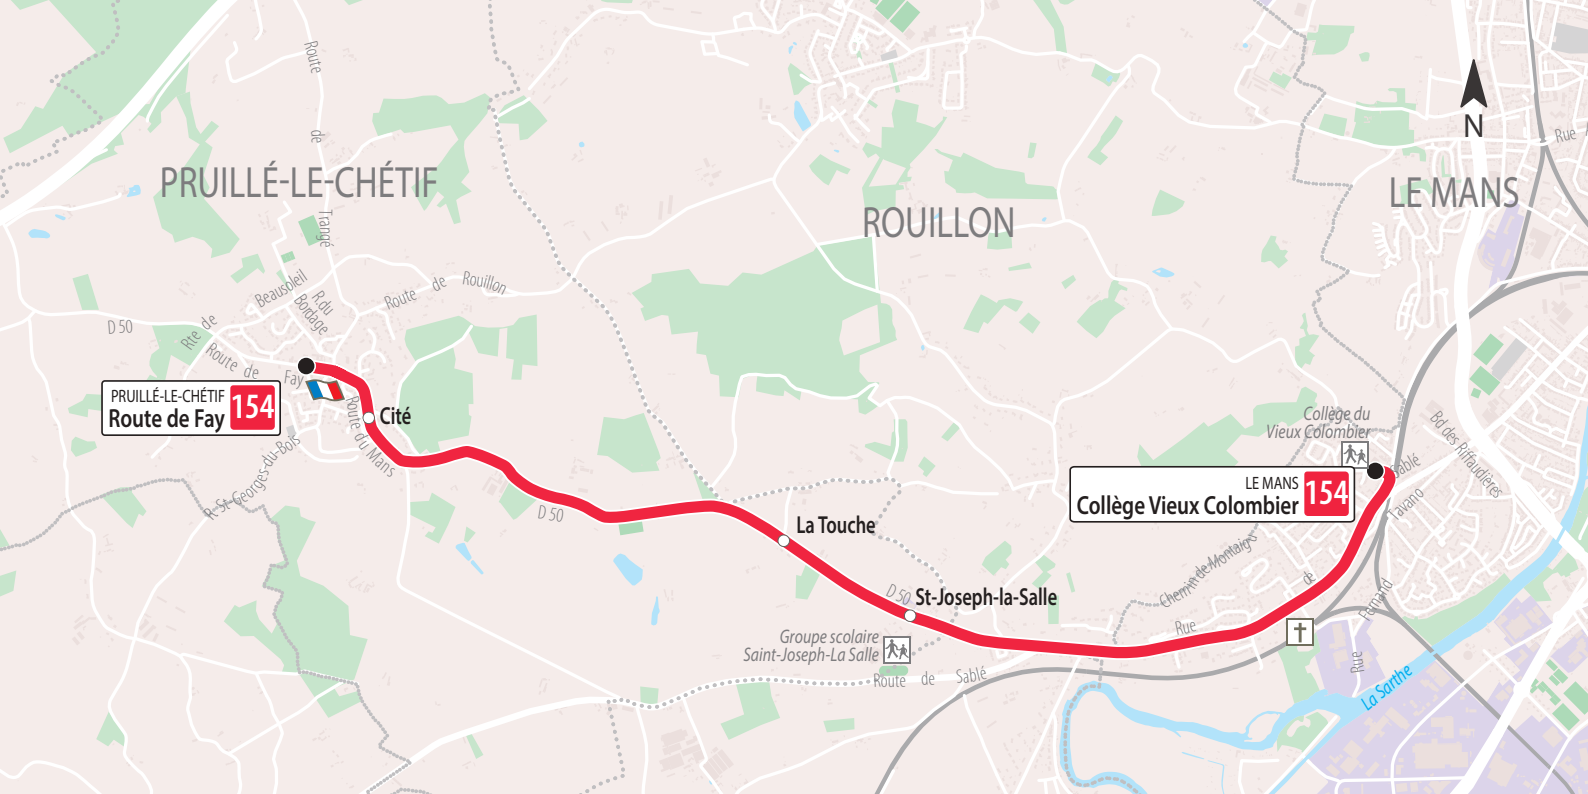

# HORAIRES

TIMETABLE

Du 16 septembre 2020 au 6 juillet 2021

From September 16, 2020 to July 6, 2021

En ligne avec  
ma ville

SETRAM  
LE MANS METROPOLE

PRUILÉ-LE-CHÉTIF

ROUILLON

LE MANS

PRUILÉ-LE-CHÉTIF  
Route de Fay 154

Cité

LE MANS  
Collège Vieux Colombier 154

La Touche

St-Joseph-la-Salle

Groupe scolaire  
Saint-Joseph-La Salle

Collège du  
Vieux Colombier

La Sarthe

Route de  
Trangé

Beausoleil  
R. du  
Bordage

Route de Rouillon

D 50

Route de  
Fay

R. St-Georges-du-Bois

Route du Mans

D 50

D 50

Route de Sablé

Chemin de Montaignes

Rue

Rue  
Framilla

Bd des Piffauldières

Rue