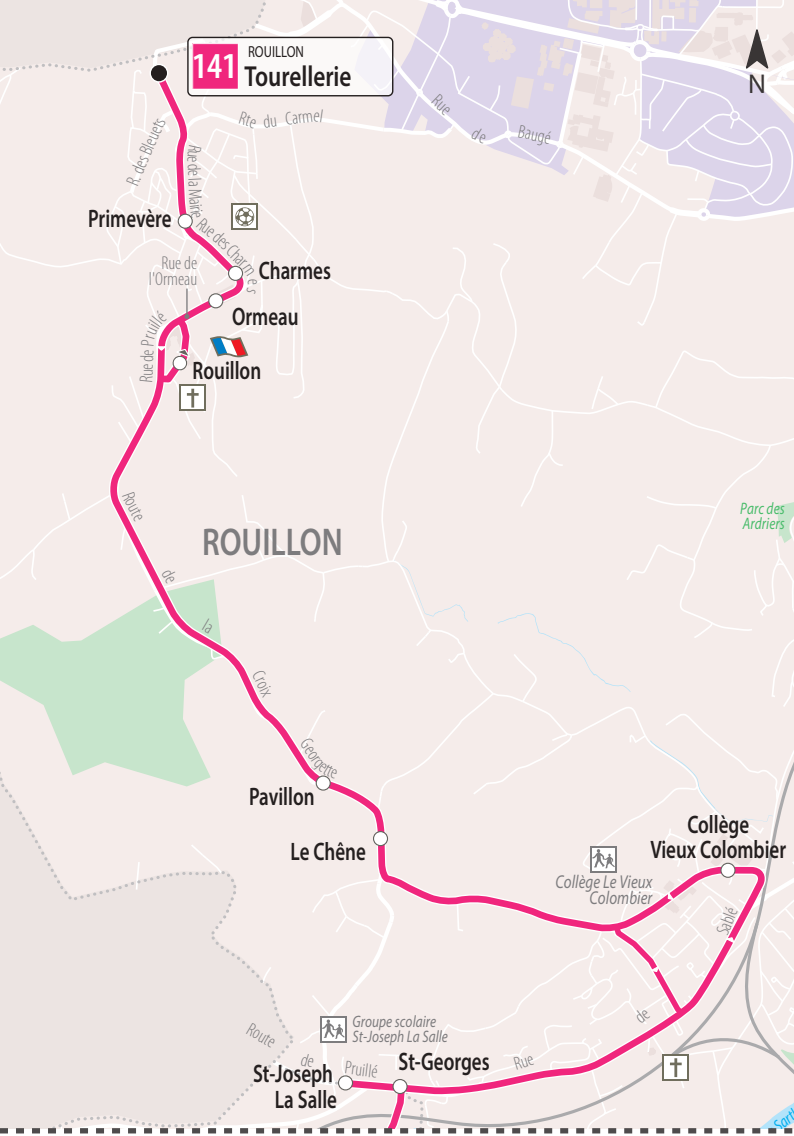

141

- Collège Vieux Colombier
- Lycée St-Joseph La Salle
- Lycée André Malraux

HORAIRES

TIMETABLE

Du 16 septembre 2020 au 6 juillet 2021

From September 16, 2020 to July 6, 2021

En ligne avec
ma ville

SETRAM
LE MANS METROPOLE

Matin	Lun. Mar. Mer. Jeu. Ven.
Tourellerie	07.14
Primevère	07.16
Charmes	07.17
Ormeau	07.19
Pavillon	07.24
Le Chêne	07.25
Collège Vieux Colombier	07.40
St-Georges	07.45
Lycée Malraux	08.00

Soir	Lun. Mar. Jeu. Ven.	Lun. Mar. Jeu. Ven.	Mer.	Mer.
Collège Vieux Colombier		16.40		12.10
St-Joseph La Salle		16.47		12.25
Lycée Malraux	17.40		12.20	
St-Georges	17.50		12.30	
Le Chêne	17.55	16.52	12.35	12.29
Pavillon	17.56	16.53	12.36	12.30
Rouillon	18.00	16.56	12.40	12.33
Ormeau	18.01	16.57	12.41	12.34
Charmes	18.02	16.58	12.42	12.35
Primevère	18.03	16.59	12.43	12.36
Tourellerie	18.05	17.00	12.45	12.37