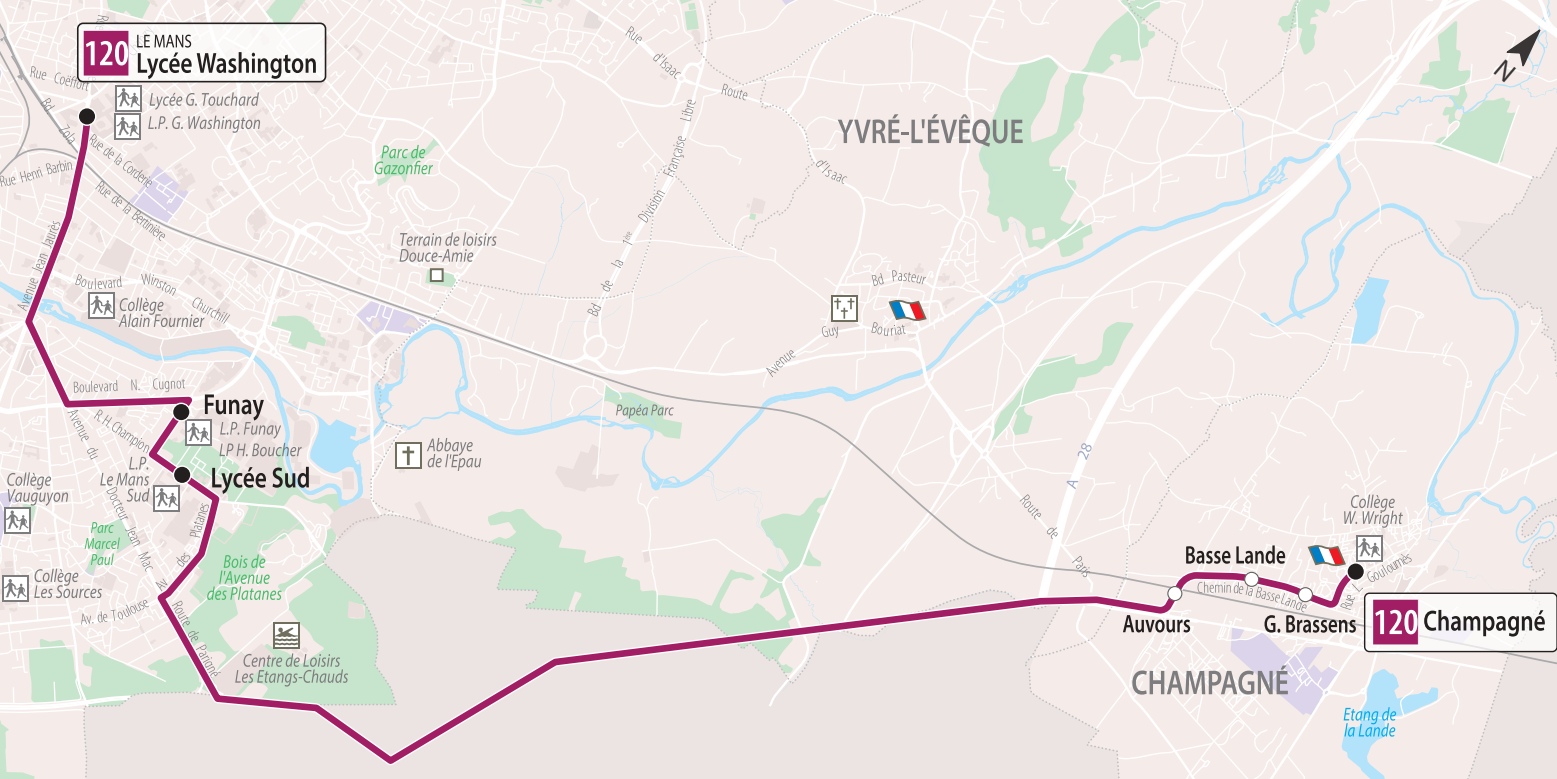

120

- Lycée Sud
- Lycée Funay
- Lycée Washington

HORAIRES

TIMETABLE

Du 16 septembre 2020 au 6 juillet 2021

From September 16, 2020 to July 6, 2021

En ligne avec
ma ville

SETram
LE MANS METROPOLE

120

LE MANS
Lycée Washington

Lycée G. Touchard
L.P. G. Washington

YVRÉ-L'ÉVÊQUE

Funay

Lycée Sud

Basse Lande

Auvours

G. Brassens

120 Champagné

CHAMPAGNÉ

Matin

Lun. Mar. Mer.
Jeu. Ven.

| | |
|-------------------|-------|
| Collège Champagné | 07.20 |
| Georges Brassens | 07.22 |
| Basse Lande | 07.23 |
| Auvours | 07.24 |
| Lycée Sud | 07.35 |
| Lycée Funay | 07.38 |
| Lycée Washington | 07.45 |