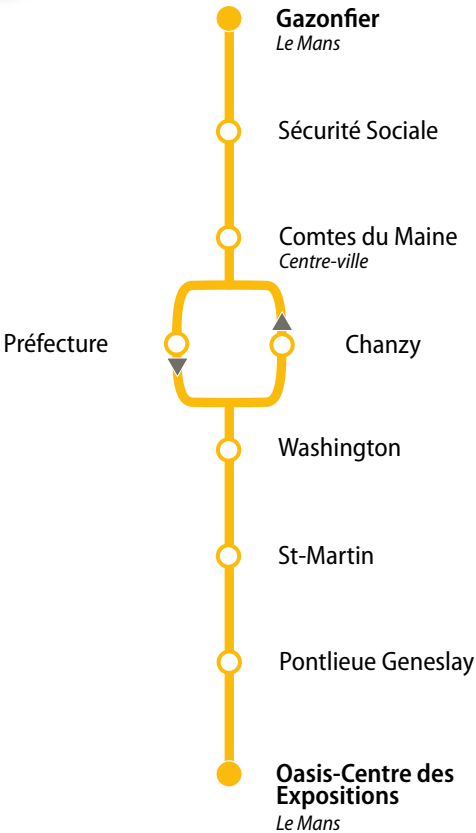

5

HORAIRES

TIMETABLE

Du 29 août 2020 au 2 juillet 2021

From August 29, 2020 to July 2, 2021

En ligne avec
ma ville

SETram
LE MANS METROPOLE

Après 22h

vous pouvez descendre
entre deux arrêts

Demandez à votre conducteur !

LIGNE

5

- ★ **pour votre sécurité**, le conducteur reste le **seul décisionnaire** de la faisabilité de l'arrêt demandé
- ★ **l'arrêt demandé** se trouve sur **l'itinéraire de la ligne**
- ★ **la descente** se fait uniquement par **la porte avant**