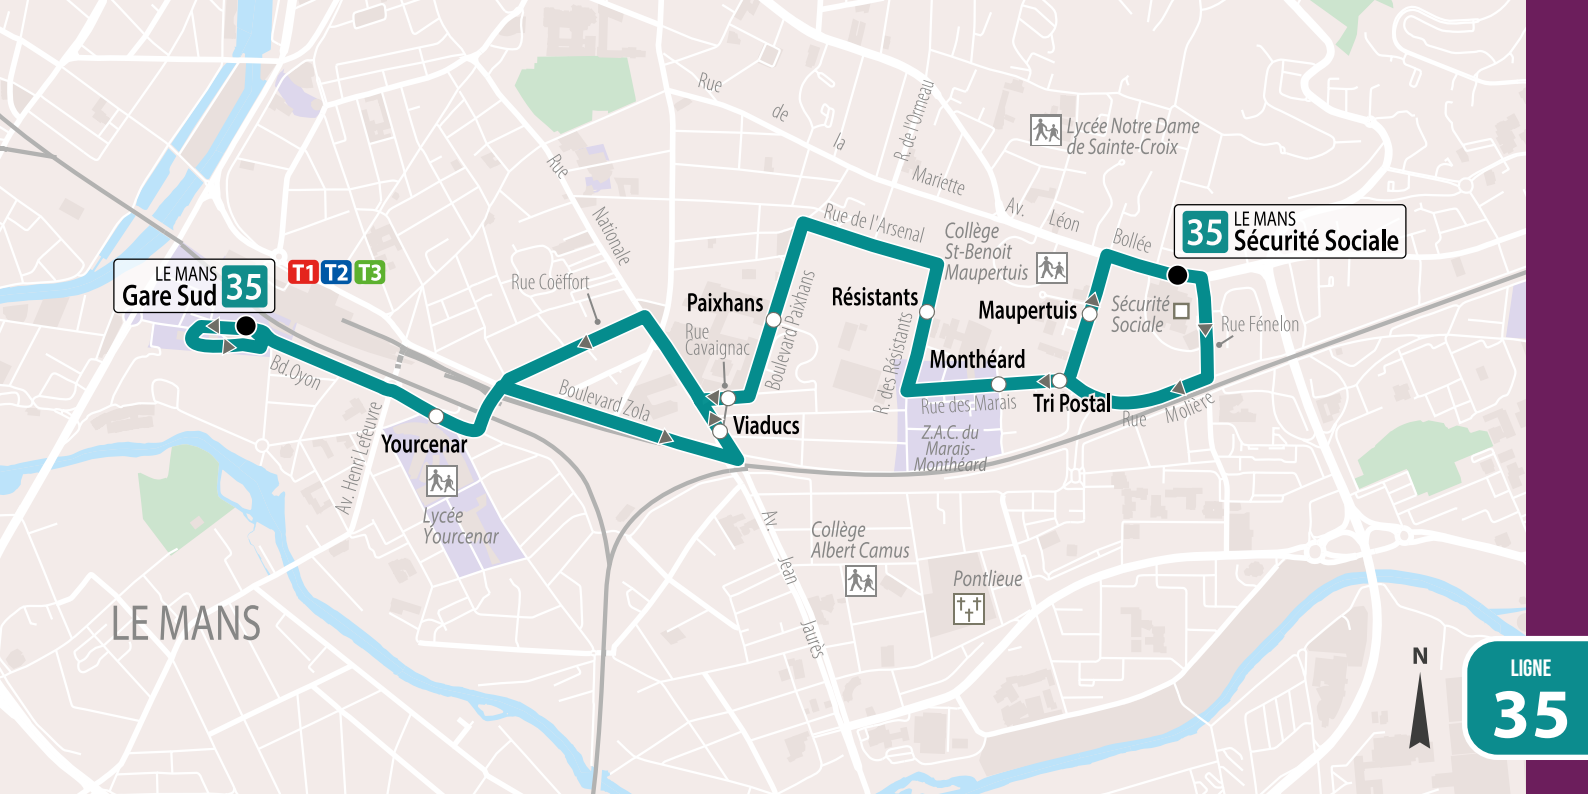

35

HORAIRES

TIMETABLE

À partir du 4 juillet 2020
From July 4, 2020

En ligne avec
ma ville

SETram
LE MANS METROPOLE

LE MANS
Gare Sud **35**

T1 T2 T3

35 LE MANS
Sécurité Sociale

Yourcenar

Paixhans

Résistants

Maupertuis

Monthéard

Tri Postal

Sécurité Sociale

Viaducs

LE MANS

LIGNE
35

Lundi au vendredi - toute l'année**Destination Sécurité Sociale**

Gare Sud	07.00	07.20	07.40	08.00	08.20	08.40	09.00	09.20	09.40	10.00	10.20	10.40	11.00	11.20	11.40	12.00	12.35	13.10	13.40	14.00	14.20	14.40	15.00	15.20
Yourcenar	07.02	07.22	07.42	08.02	08.22	08.42	09.02	09.22	09.42	10.02	10.22	10.42	11.02	11.22	11.42	12.02	12.37	13.12	13.42	14.02	14.22	14.42	15.02	15.22
Viaducs	07.05	07.25	07.45	08.05	08.25	08.45	09.05	09.25	09.45	10.05	10.25	10.45	11.05	11.25	11.45	12.05	12.40	13.15	13.45	14.05	14.25	14.45	15.05	15.25
Paixhans	07.06	07.26	07.46	08.06	08.26	08.46	09.06	09.26	09.46	10.06	10.26	10.46	11.06	11.26	11.46	12.06	12.41	13.16	13.46	14.06	14.26	14.46	15.06	15.26
Résistants	07.08	07.28	07.48	08.08	08.28	08.48	09.08	09.28	09.48	10.08	10.27	10.48	11.08	11.28	11.48	12.08	12.42	13.17	13.47	14.08	14.28	14.48	15.07	15.28
Monthéard	07.10	07.30	07.50	08.10	08.30	08.50	09.10	09.30	09.50	10.10	10.28	10.50	11.10	11.30	11.50	12.10	12.43	13.18	13.48	14.10	14.30	14.50	15.08	15.30
Maupertuis	07.12	07.32	07.52	08.12	08.32	08.52	09.12	09.32	09.52	10.12	10.30	10.52	11.12	11.32	11.52	12.12	12.45	13.20	13.50	14.12	14.32	14.52	15.10	15.32
Sécurité Sociale	07.14	07.34	07.54	08.14	08.34	08.54	09.14	09.34	09.54	10.14	10.34	10.54	11.14	11.34	11.54	12.14	12.49	13.24	13.54	14.14	14.34	14.54	15.14	15.34