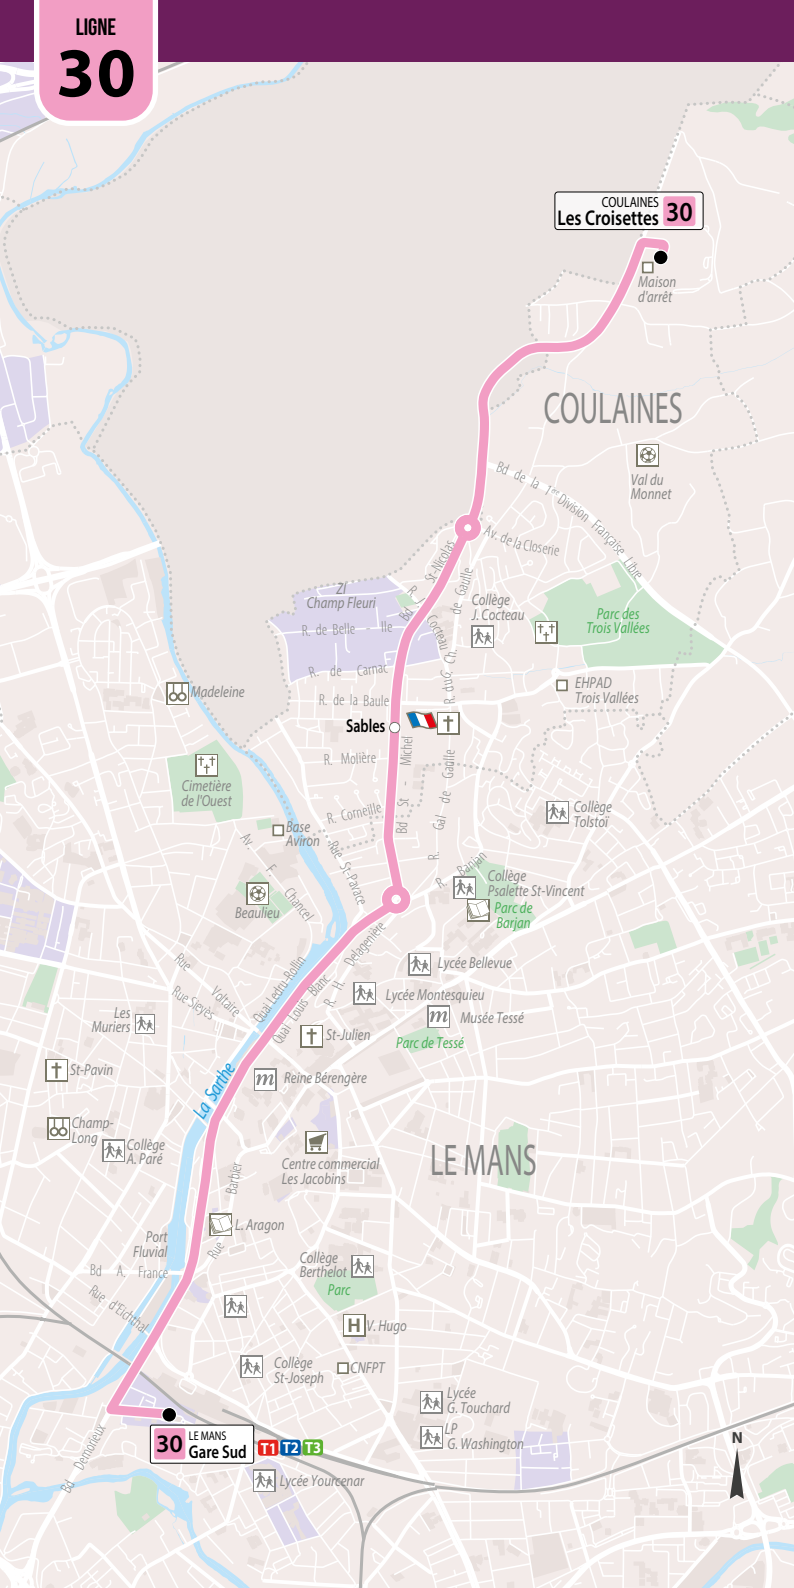

# HORAIRES

TIMETABLE

À partir du 4 juillet 2020

From July 4, 2020

En ligne avec  
ma ville

SETram  
LE MANS METROPOLE

COULAINES  
Les Croisettes 30

COULAINES

LE MANS

30 LE MANS  
Gare Sud T1 T2 T3

**Lundi au samedi - toute l'année****Destination *Les Croisettes***

<b>Gare Sud</b>	06.20	07.35	08.20	09.30	10.15	11.35	12.15	13.10	14.30	15.10	16.40	17.35	18.25
<b>Sables</b>	06.30	07.45	08.30	09.40	10.25	11.45	12.25	13.20	14.40	15.20	16.50	17.45	18.35
<b>Les Croisettes</b>	06.40	07.55	08.40	09.50	10.35	11.55	12.35	13.30	14.50	15.30	17.00	17.55	18.45

**Lundi au samedi - toute l'année****Destination *Gare Sud***

<b>Les Croisettes</b>	07.15	07.55	08.40	09.55	11.05	11.55	12.35	13.30	14.50	16.10	17.10	18.00	19.15
<b>Sables</b>	07.20	08.00	08.45	10.00	11.10	12.00	12.40	13.35	14.55	16.15	17.15	18.05	19.20
<b>Gare Sud</b>	07.35	08.15	09.00	10.15	11.25	12.15	12.55	13.50	15.10	16.30	17.30	18.20	19.35