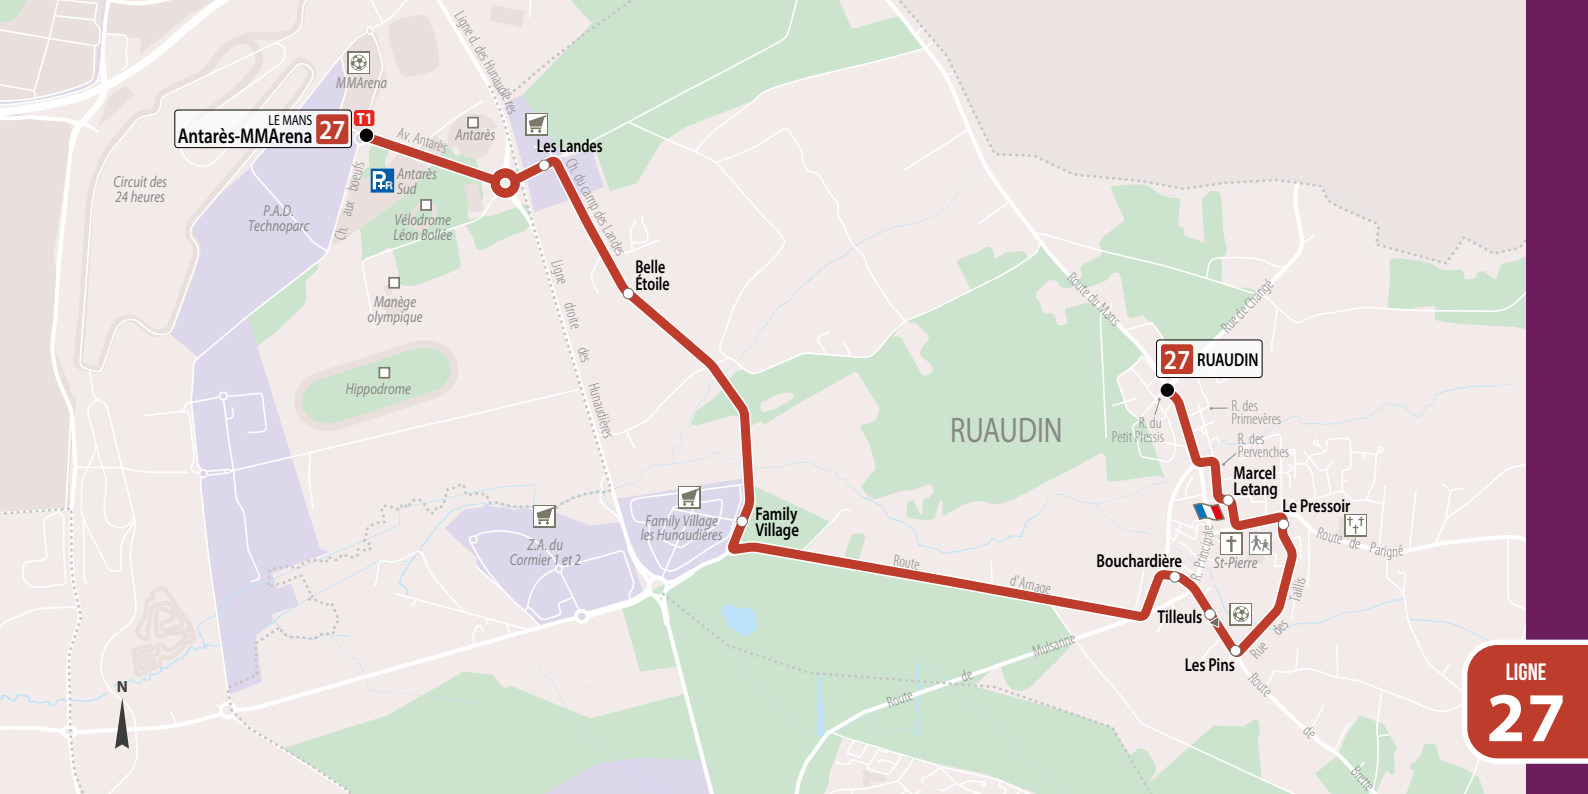

La tarification du réseau Setram s'applique sur cette ligne.

Titres de transports vendus à bord des bus : ticket Unité, ticket Journée et ticket Tribu.

LE MANS
Antarès-MMArena 27

27 RUAUDIN

LIGNE
27

Lundi au vendredi - période scolaire**Destination Antarès-MMArena**

Ruaudin	18.34	18.58	19.30
Le Pressoir	18.37	19.01	19.33
Les Pins	18.39	19.03	19.35
Bouchardière	18.40	19.04	19.36
Family Village	18.43	19.07	19.39
Antarès-MMArena	18.48	19.12	19.44

Samedi**Destination Antarès-MMArena**

Antarès-MMArena	18.33	19.09	19.45
Family Village	18.38	19.14	19.50
Bouchardière	18.42	19.18	19.54
Les Pins	18.43	19.19	19.55
Le Pressoir	18.45	19.21	19.57
Ruaudin	18.48	19.24	20.00

Samedi**Destination Ruaudin**