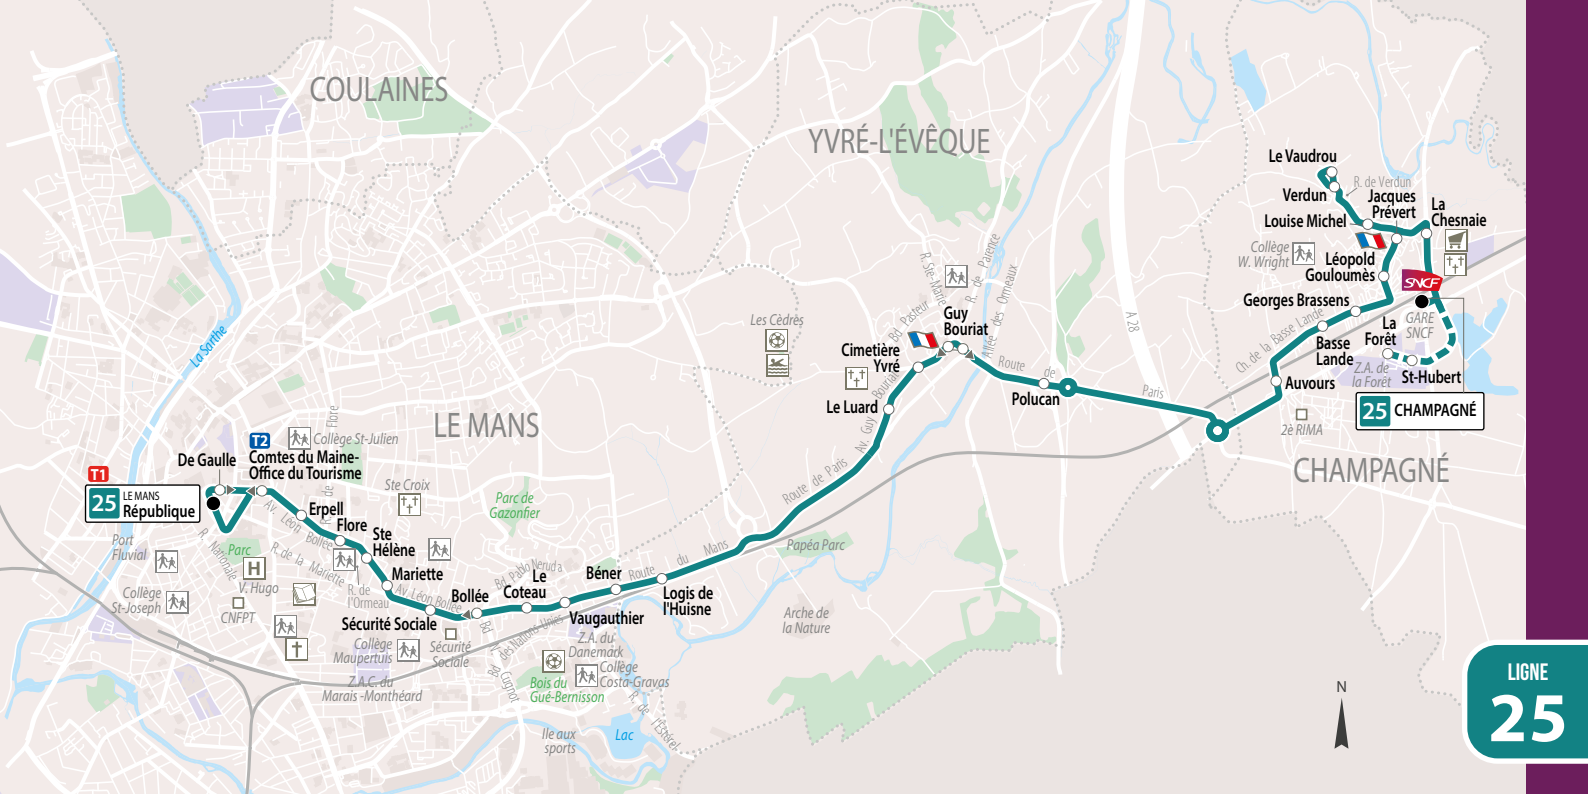

## TIMETABLE

Du 29 août 2020 au 2 juillet 2021

From August 29, 2020 to July 2, 2021

En ligne avec  
ma ville

SETRAM  
LE MANS METROPOLE

COULAINES

YVRÉ-L'ÉVÊQUE

LE MANS

CHAMPAGNÉ

**25** LE MANS République

**25** CHAMPAGNÉ

LIGNE **25**

De Gaulle

Comtes du Maine-Office du Tourisme

Erpell

Flore

Ste Héline

Mariette

Bollée

Coteau

Le

Béner

Vaugauthier

Logis de l'Huisne

Port Fluvial

Parc de la Marollière

Parc de la Malherie

Parc de Ste Héline

Parc de Mariette

Parc de Bollée

Parc de Coteau

Parc de Béner