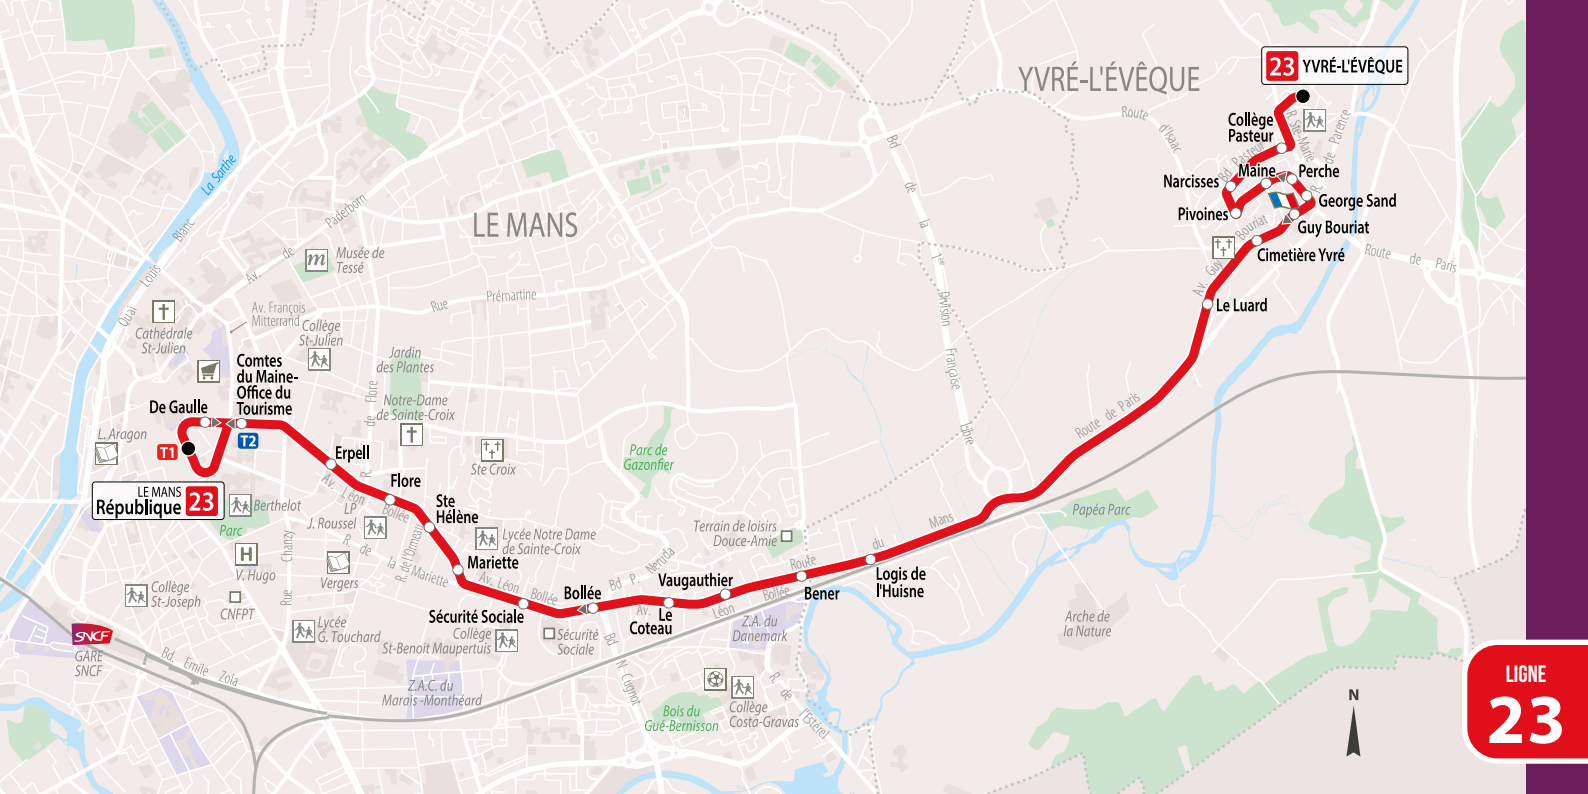

# YVRÉ-L'ÉVÊQUE

**23** YVRÉ-L'ÉVÊQUE

LE MANS  
**République 23**

LIGNE  
**23**

- Collège Pasteur
- Mairie
- Perche
- Narcisses
- Pivoines
- George Sand
- Guy Bouriat
- Cimetière Yvré

Le Luard