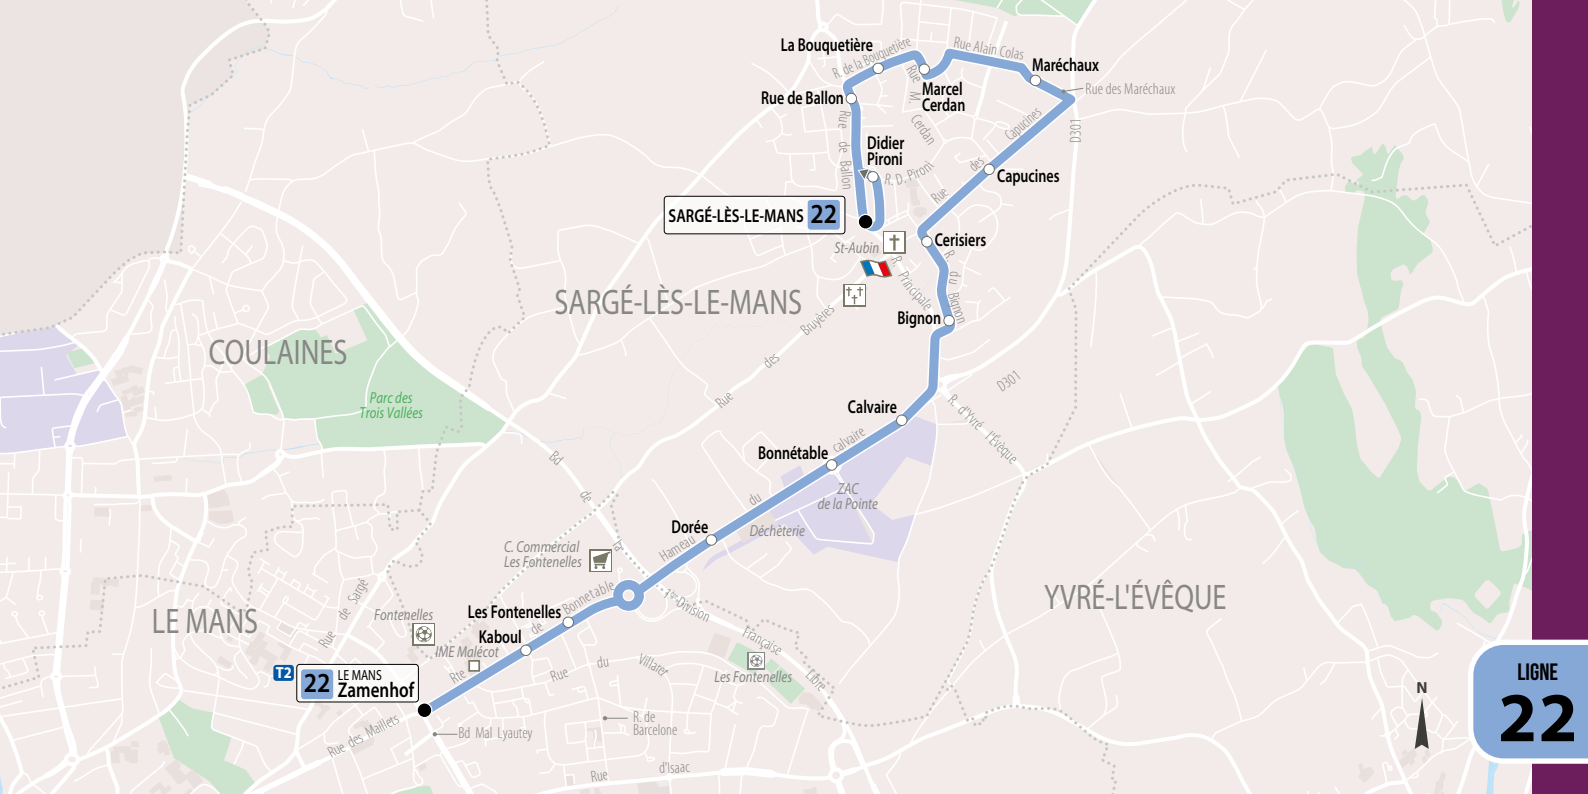

SARGÉ-LÈS-LE-MANS 22

T2 22 LE MANS Zamenhof

LIGNE 22

Lundi au vendredi - période scolaire**Destination Zamenhof**

Sargé-lès-Le-Mans	06.47	07.07	07.13	07.26	07.50	08.07	08.28	08.47	09.08	09.30	09.48	10.11	10.32	10.53	11.11	11.33	11.52	12.09	12.30	12.52	13.10	13.31	13.49	14.12
Maréchaux	06.51	07.11	07.17	07.31	07.54	08.11	08.33	08.51	09.12	09.34	09.52	10.15	10.36	10.57	11.15	11.37	11.56	12.13	12.34	12.56	13.14	13.35	13.53	14.16
Capucines	06.52	07.12	07.19	07.33	07.56	08.13	08.34	08.52	09.13	09.36	09.53	10.16	10.37	10.58	11.16	11.38	11.57	12.14	12.35	12.57	13.15	13.36	13.54	14.17
Bonnétable	06.55	07.16	07.23	07.38	08.00	08.17	08.39	08.56	09.17	09.40	09.56	10.19	10.40	11.01	11.19	11.41	12.00	12.17	12.38	13.00	13.18	13.40	13.58	14.21
Les Fontenelles	06.58	07.19	07.26	07.41	08.03	08.20	08.42	08.59	09.20	09.43	09.59	10.22	10.43	11.04	11.22	11.44	12.03	12.20	12.41	13.03	13.21	13.43	14.01	14.24
Zamenhof	07.00	07.21	07.28	07.43	08.05	08.22	08.45	09.01	09.22	09.45	10.01	10.24	10.45	11.06	11.24	11.46	12.05	12.22	12.43	13.05	13.23	13.45	14.03	14.26