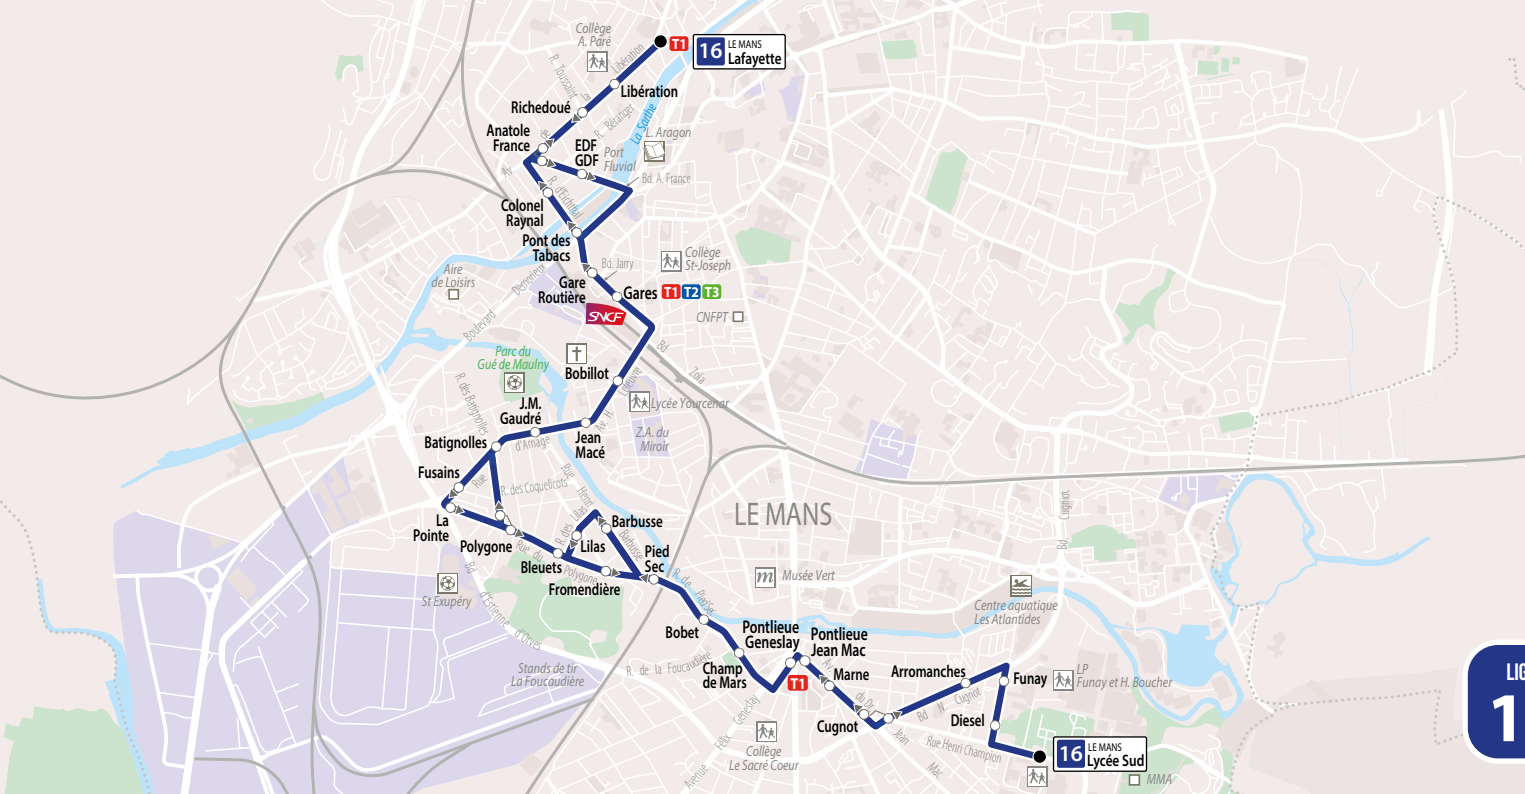

## TIMETABLE

Du 29 août 2020 au 2 juillet 2021

From August 29, 2020 to July 2, 2021

En ligne avec  
ma ville

SETram  
LE MANS METROPOLE

LIGNE  
**16**

**Lundi au vendredi - période scolaire****Destination Lycée Sud**

Lafayette	06.30	06.56	07.14	07.32	07.51	08.13	08.35	08.56	09.16	09.36	09.56	10.16	10.34	10.54	11.13	11.33	11.53	12.13	12.34	12.56	13.15	13.35	13.55	14.15
Gares	06.37	07.03	07.23	07.42	08.01	08.24	08.46	09.07	09.25	09.45	10.05	10.24	10.42	11.02	11.23	11.42	12.02	12.22	12.43	13.05	13.24	13.44	14.04	14.24
Polygone	06.43	07.09	07.32	07.51	08.10	08.35	08.57	09.18	09.34	09.54	10.14	10.31	10.49	11.09	11.30	11.49	12.09	12.29	12.50	13.13	13.32	13.52	14.11	14.31
Pontlieue Geneslay	06.48	07.14	07.38	07.57	08.16	08.41	09.03	09.23	09.39	09.59	10.20	10.37	10.55	11.15	11.36	11.55	12.15	12.35	12.56	13.19	13.38	13.58	14.17	14.37
Arromanches	06.51	07.17	07.42	08.01	08.20	08.45	09.07	09.26	09.42	10.02	10.23	10.40	10.58	11.19	11.40	11.59	12.19	12.39	12.59	13.23	13.42	14.02	14.20	14.40
Lycée Sud	06.53	07.19	07.46	08.04	08.23	08.48	09.09	09.28	09.44	10.04	10.25	10.42	11.00	11.21	11.42	12.01	12.21	12.41	13.01	13.25	13.44	14.04	14.22	14.42
Lafayette	14.35	14.55	15.15	15.35	15.50	16.06	16.23	16.42	17.02	17.22	17.41	18.01	18.22	18.42	19.02	19.23	19.42	20.00						
Gares	14.44	15.04	15.24	15.44	15.59	16.17	16.34	16.53	17.14	17.34	17.54	18.14	18.32	18.52	19.12	19.31	19.50	20.08						
Polygone	14.51	15.12	15.32	15.52	16.08	16.27	16.44	17.03	17.25	17.45	18.05	18.25	18.41	19.01	19.20	19.37	19.56	20.14						
Pontlieue Geneslay	14.57	15.18	15.38	15.58	16.14	16.33	16.50	17.10	17.32	17.52	18.12	18.31	18.47	19.07	19.25	19.42	20.01	20.18						
Arromanches	15.00	15.21	15.41	16.02	16.18	16.37	16.54	17.14	17.37	17.57	18.16	18.35	18.51	19.10	19.28	19.45	20.04	20.21						
Lycée Sud	15.02	15.23	15.43	16.04	16.20	16.39	16.57	17.17	17.40	18.00	18.18	18.37	18.53	19.12	19.30	19.47	20.06	20.23						