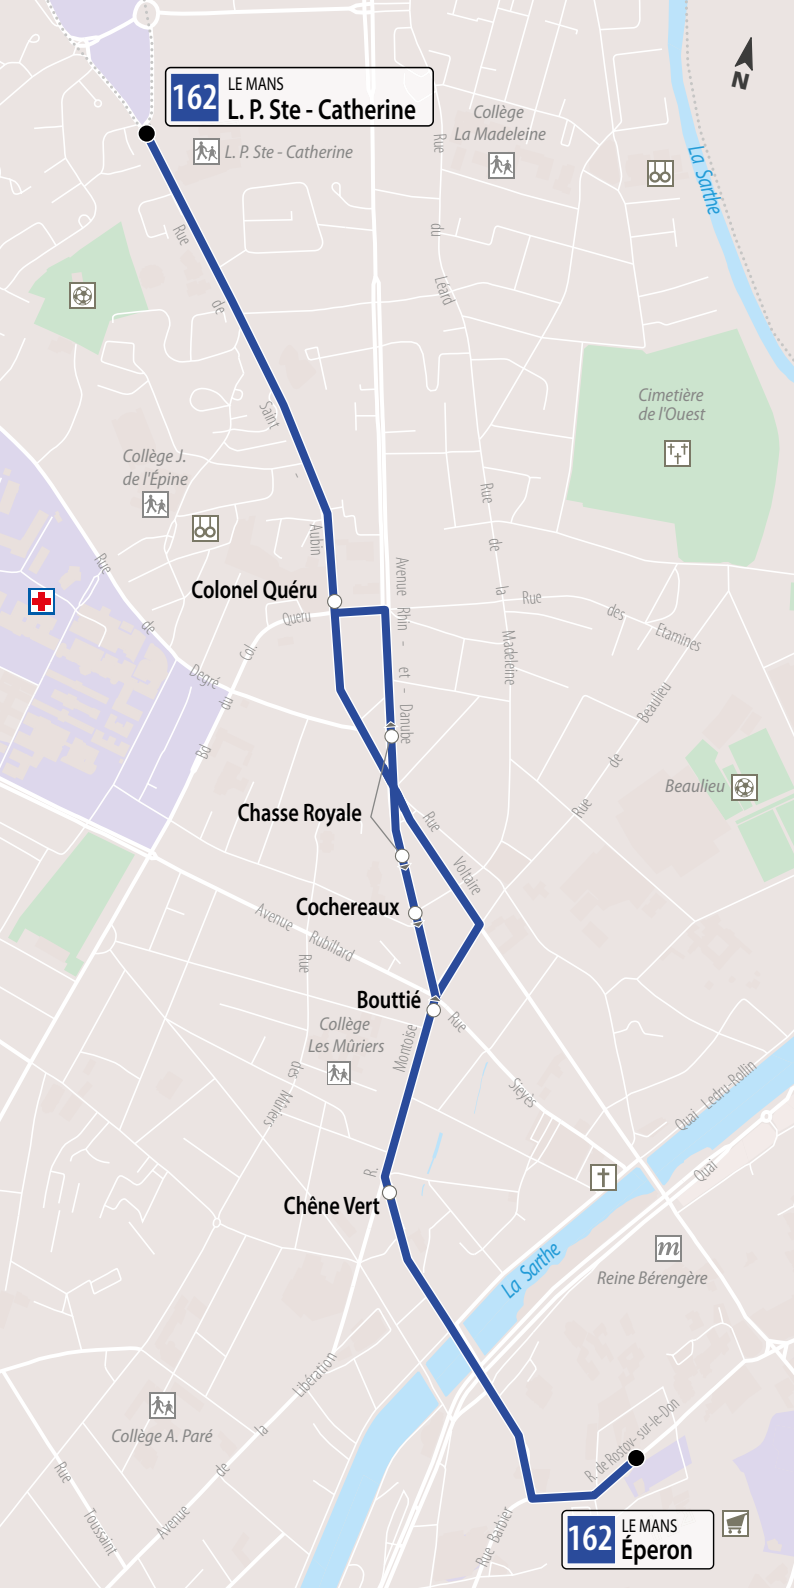

162

→ L.P. Ste-Catherine

HORAIRES

TIMETABLE

Du 1^{er} septembre 2020 au 6 juillet 2021

From September 1, 2020 to July 6, 2021

Éperon

Le Mans Centre-Ville

L.P. Ste-Catherine

Le Mans

En ligne avec
ma ville

SETram
LE MANS METROPOLE

162 LE MANS
L. P. Ste - Catherine

L. P. Ste - Catherine

Colonel Quéru

Chasse Royale

Cochereaux

Bouttié

Chêne Vert

162 LE MANS
Éperon

Matin	Lun. Mar. Mer.
	Jeu. Ven.
Éperon	08.05
Chêne Vert	08.10
Bouttié	08.12
Chasse Royale	08.15
Colonel Quéru	08.16
L.P. Ste-Catherine	08.20

NOUVEAU

Soir	Lun. Mar. Mer.	Lun. Mar. Mer.
	Jeu. Ven.	Jeu. Ven.
L.P. Ste-Catherine	16.27	17.23
Colonel Quéru	16.31	17.27
Chasse Royale	16.32	17.28
Cochereaux	16.33	17.29
Chêne Vert	16.36	17.32
Éperon	16.39	17.35