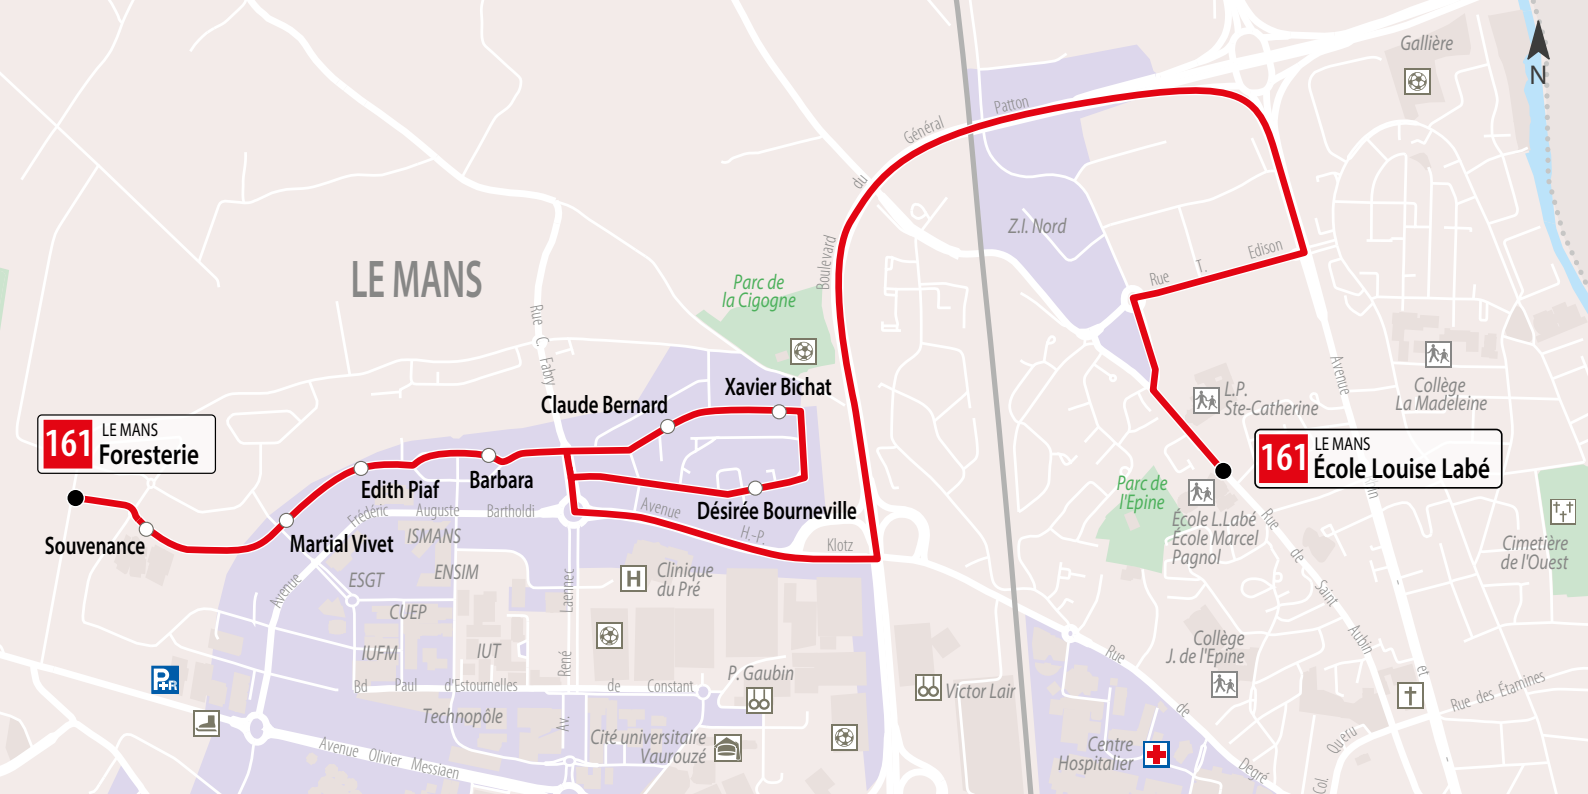

## TIMETABLE

Du 1<sup>er</sup> septembre 2020 au 6 juillet 2021  
From September 1, 2020 to July 6, 2021

En ligne avec  
ma ville

**161** LE MANS  
**Foresterie**

Souvenance

Martial Vivet

Edith Piaf

Barbara

Claude Bernard

Désirée Bourneville

Xavier Bichat

**161** LE MANS  
**École Louise Labé**

École L. Labé  
École Marcel Pagnol

Matin	Lun. Mar. Jeu. Ven.
Foresterie *	07.57
Souvenance *	07.58
Martial Vivet	07.59
Edith Piaf	08.00
Barbara	08.01
Désirée Bourneville	08.03
Xavier Bichat	08.04
Claude Bernard	08.05
Écoles Marcel Pagnol et Louise Labé	08.20
Désirée Bourneville	08.37
Xavier Bichat	08.38
Claude Bernard	08.39
Barbara	08.40
Edith Piaf	08.41
Martial Vivet	08.42
Souvenance *	08.43
Foresterie *	08.44

\* Nouvel arrêt

Les lignes scolaires ne circulent pas le **mercredi 11 novembre 2020**, le **lundi 5 avril**, le **jeudi 13 mai**, le **vendredi 14 mai** et le **lundi 24 mai 2021**.