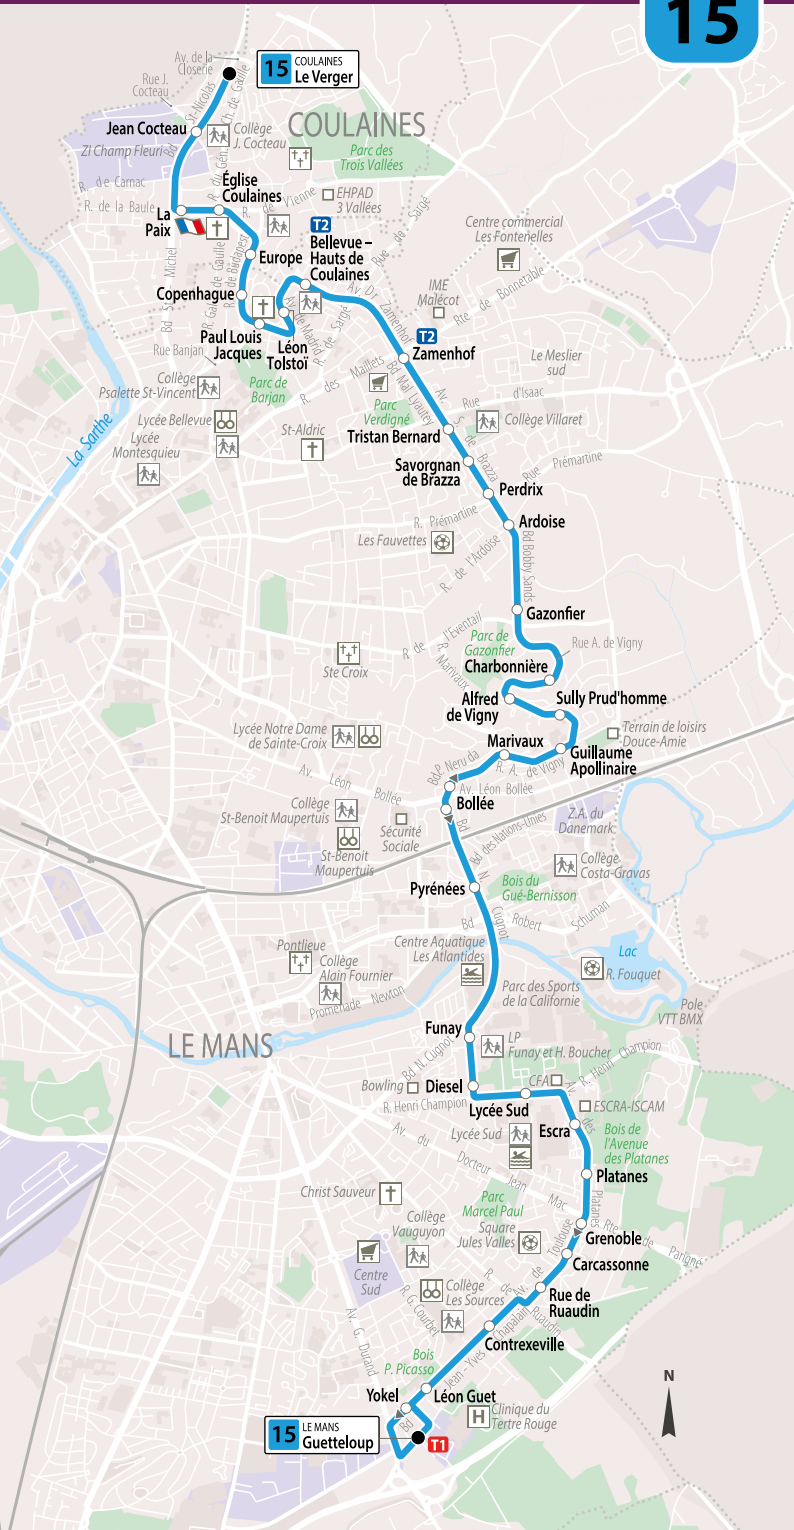

15

HORAIRES

TIMETABLE

Du 29 août 2020 au 2 juillet 2021

From August 29, 2020 to July 2, 2021

En ligne avec
ma ville

SETram
LE MANS METROPOLE

Lundi au vendredi - période scolaire**Destination Guetteloup**

Samedi

Destination *Le Verger*

| | | | | | | | | | | | | | | | | | |
|------------------|-------|-------|-------|-------|-------|-------|-------|-------|-------|-------|--|--|--|--|--|--|--|
| Guetteloup | 08.20 | 09.34 | 10.49 | 12.04 | 13.20 | 14.35 | 15.50 | 17.05 | 18.20 | | | | | | | | |
| Lycée Sud | 08.27 | 09.41 | 10.55 | 12.10 | 13.26 | 14.41 | 15.56 | 17.12 | 18.27 | | | | | | | | |
| Bollée | 08.31 | 09.45 | 10.59 | 12.14 | 13.30 | 14.45 | 16.00 | 17.16 | 18.31 | | | | | | | | |
| Ardoise | 08.36 | 09.50 | 11.05 | 12.20 | 13.36 | 14.51 | 16.06 | 17.22 | 18.37 | | | | | | | | |
| Zamenhof | 08.39 | 09.53 | 11.09 | 12.24 | 13.39 | 14.54 | 16.09 | 17.26 | 18.41 | | | | | | | | |
| Bellevue | 08.41 | 09.55 | 11.11 | 12.26 | 13.41 | 14.56 | 16.11 | 17.28 | 18.43 | | | | | | | | |
| Europe | 08.43 | 09.58 | 11.14 | 12.29 | 13.43 | 14.59 | 16.14 | 17.31 | 18.46 | | | | | | | | |
| La Paix | | | | | | | 15.00 | 16.15 | 17.32 | 18.47 | | | | | | | |
| Le Verger | | | | | | | 15.03 | 16.18 | 17.35 | 18.50 | | | | | | | |
| Église Coulaines | 08.44 | 09.59 | 11.15 | 12.30 | 13.44 | | | | | | | | | | | | |