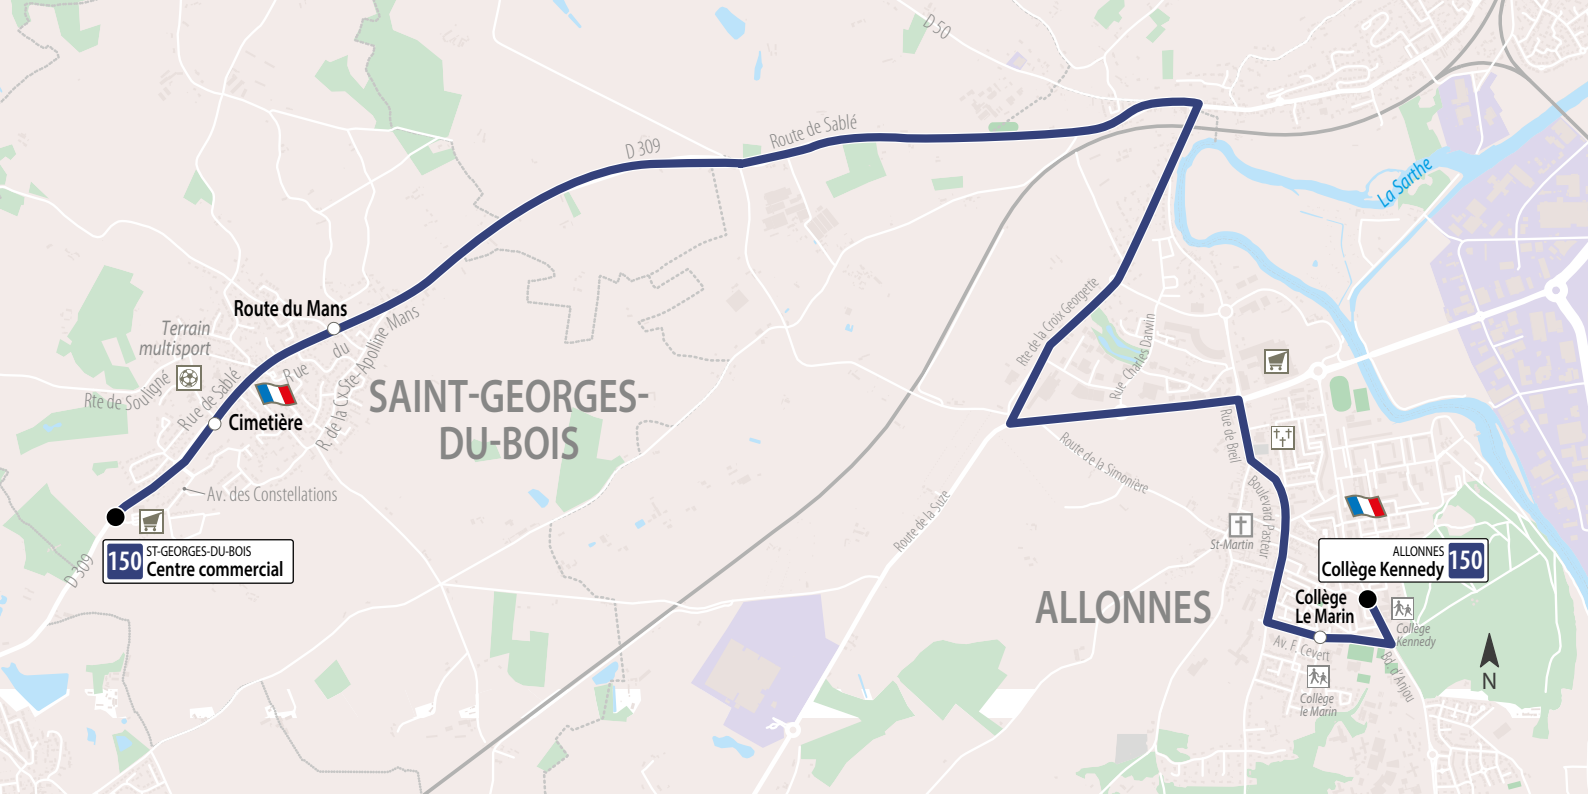

150

- Collège Le Marin
- Collège Kennedy

## TIMETABLE

Du 1<sup>er</sup> septembre 2020 au 6 juillet 2021  
From September 1, 2020 to July 6, 2021

En ligne avec  
ma ville

D 309

Route de Sablé

Route du Mans

Terrain multisport

Cimetière

## Matin

Lun. Mar. Mer.  
Jeu. Ven.

Centre commercial	07.58
Cimetière	08.00
Route du Mans	08.05
Collège Le Marin	08.20
Collège Kennedy	08.25