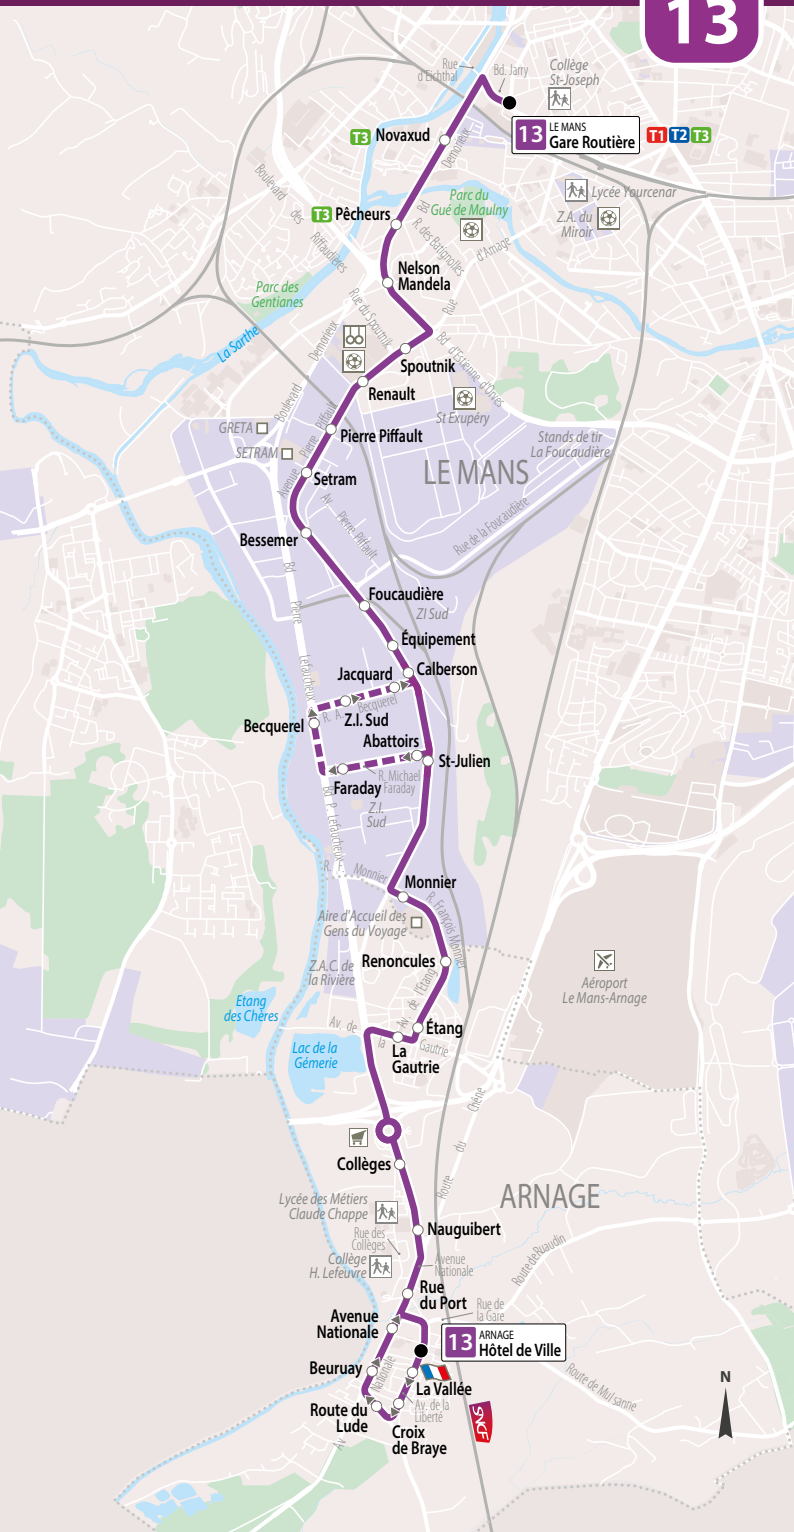

Lundi au vendredi - période scolaire

Destination Arnage-Hôtel de Ville

Gare Routière	06.40	07.09	07.31	07.55	08.20	08.45	09.08	09.30	09.56	10.29	10.57	11.29	11.58	12.32	13.08	13.40	14.12	14.43	15.11	15.44	16.15	16.40	17.04	17.28
Pêcheurs	06.43	07.12	07.34	07.58	08.23	08.48	09.11	09.33	09.59	10.32	11.00	11.32	12.01	12.35	13.11	13.43	14.15	14.46	15.14	15.47	16.18	16.43	17.07	17.31
Spoutnik	06.45	07.15	07.37	08.01	08.26	08.51	09.14	09.35	10.01	10.34	11.03	11.35	12.04	12.38	13.14	13.46	14.18	14.49	15.17	15.50	16.21	16.46	17.10	17.34
Setram	06.47	07.17	07.40	08.04	08.29	08.54	09.16	09.37	10.03	10.36	11.05	11.37	12.06	12.40	13.16	13.48	14.20	14.51	15.19	15.52	16.23	16.48	17.12	17.37
Z.I Sud	06.53	07.25	07.48	08.13	08.38	09.03							12.12	12.46	13.22	13.55								
Étang	06.59	07.31	07.55	08.19	08.44	09.09	09.25	09.46	10.12	10.45	11.14	11.46	12.18	12.52	13.28	14.01	14.29	15.00	15.28	16.01	16.32	16.57	17.22	17.47
Nauguibert	07.03	07.36	08.00	08.24	08.49	09.13	09.29	09.50	10.16	10.49	11.18	11.50	12.22	12.56	13.32	14.05	14.33	15.04	15.32	16.06	16.37	17.02	17.28	17.53
Hôtel de Ville	07.06	07.39	08.03	08.27	08.52	09.16	09.32	09.53	10.19	10.52	11.21	11.53	12.25	12.59	13.35	14.08	14.36	15.07	15.35	16.09	16.40	17.05	17.32	17.57

Gare Routière	17.53	18.18	18.41	19.03	19.30
Pêcheurs	17.56	18.21	18.44	19.06	19.33
Spoutnik	17.59	18.23	18.46	19.08	19.35
Setram	18.01	18.25	18.48	19.10	19.37
Z.I Sud					
Étang	18.10	18.34	18.56	19.18	19.45
Nauguibert	18.16	18.38	19.00	19.22	19.49
Hôtel de Ville	18.19	18.41	19.03	19.25	19.52