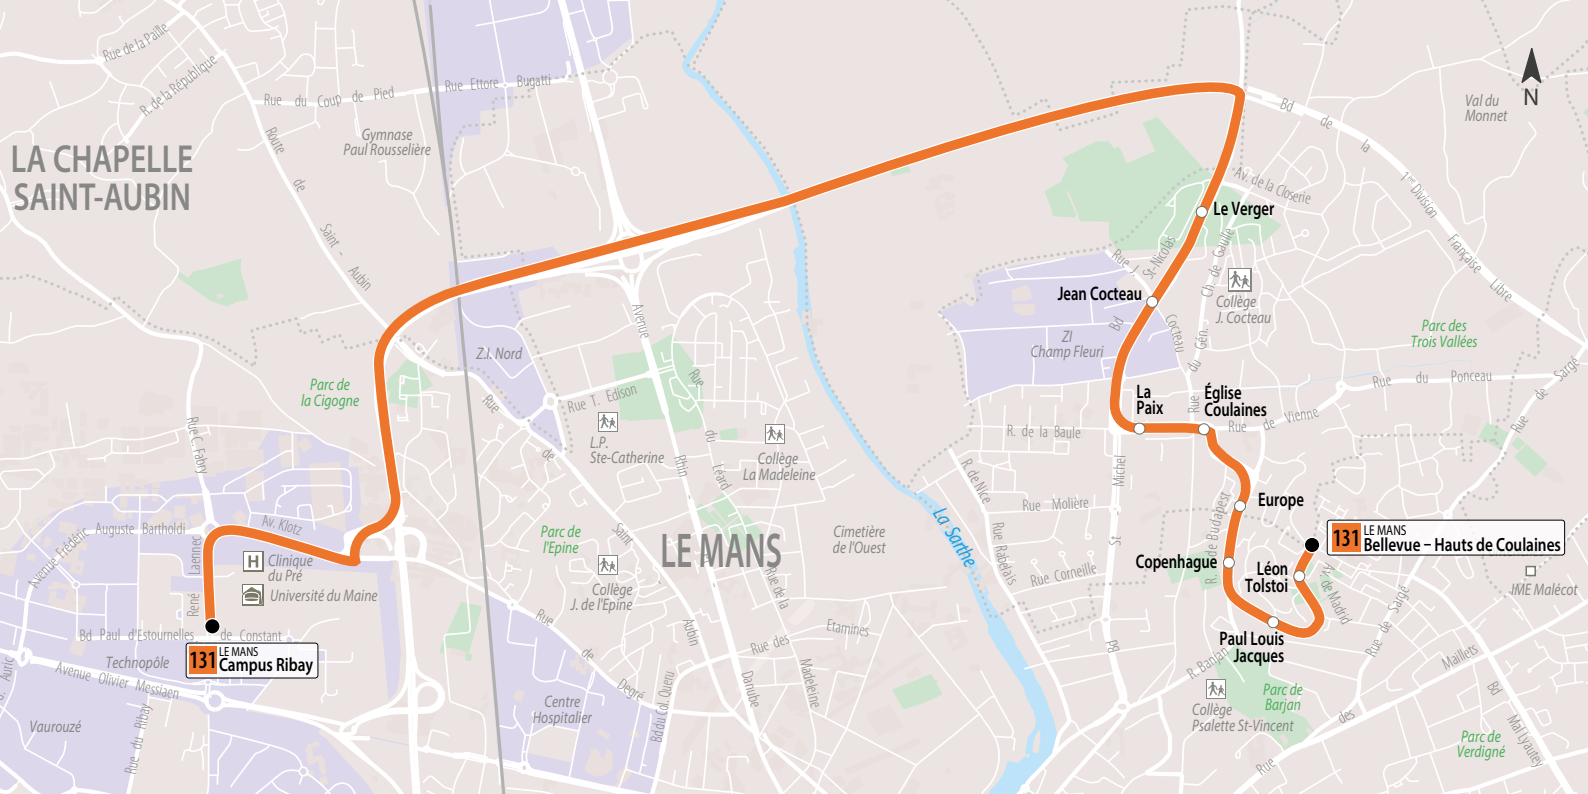

## TIMETABLE

Du 1<sup>er</sup> septembre 2020 au 6 juillet 2021  
From September 1, 2020 to July 6, 2021

En ligne avec  
ma ville

SETram  
LE MANS METROPOLE

# LA CHAPELLE SAINT-AUBIN

**131** LE MANS  
Campus Ribay

**131** LE MANS  
Bellevue - Hauts de Coulaines

LE MANS

N