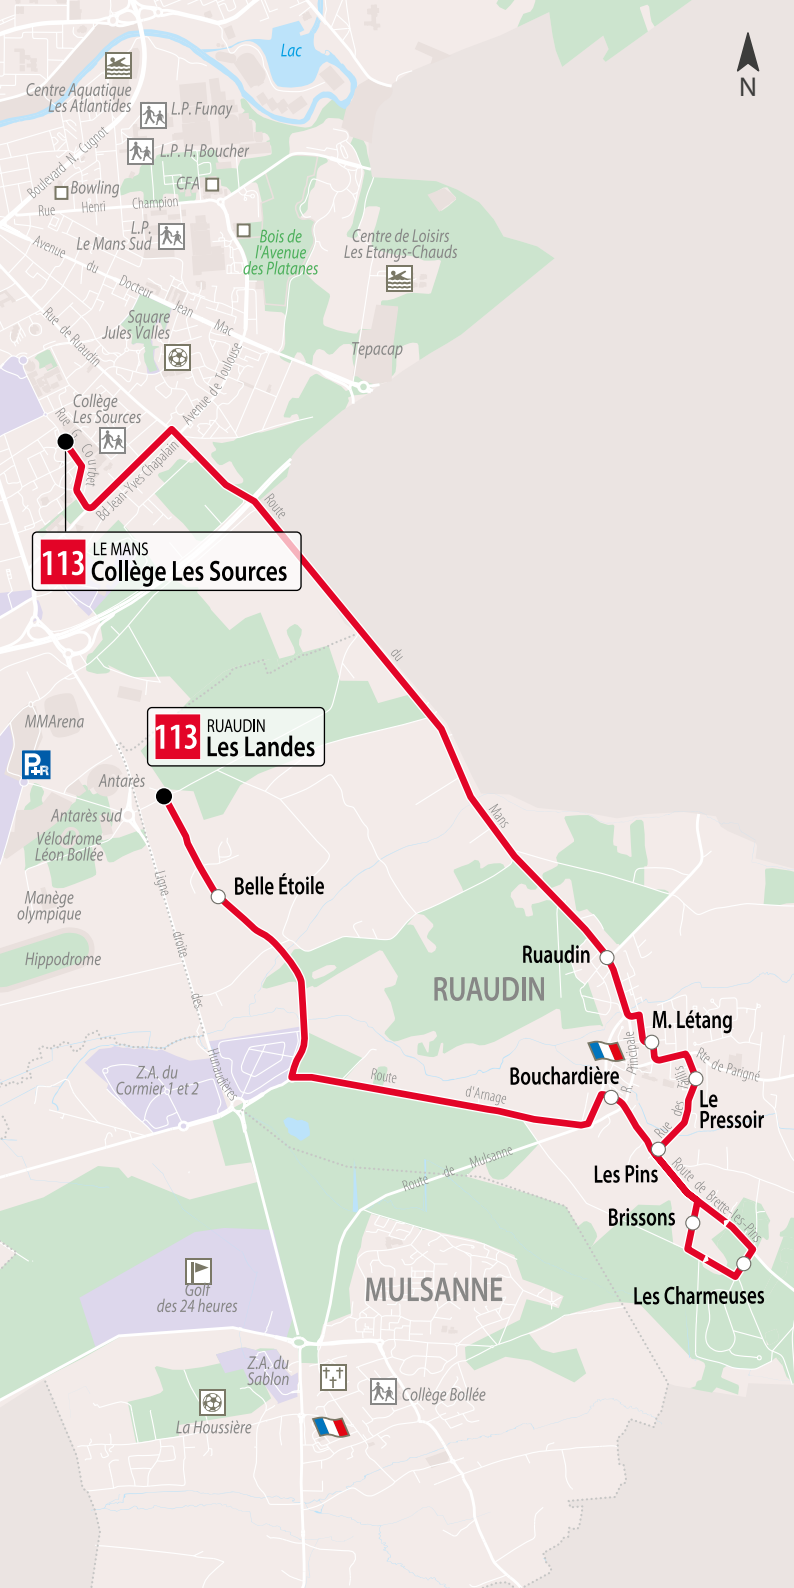

113

→ Collège Les Sources

HORAIRES

TIMETABLE

Du 1^{er} septembre 2020 au 6 juillet 2021
From September 1, 2020 to July 6, 2021

Ruaudin

Collège Les Sources
Le Mans

En ligne avec
ma ville

SETram
LE MANS METROPOLE

Matin	Lun. Mar. Mer.	
	Jeu. Ven.	
Les Landes	07.50	
Belle Étoile	07.51	
Bouchardière	07.57	
Brissons	08.00	
Les Charmeuses	08.02	
Les Pins	08.04	
Le Pressoir	08.06	
Marcel Létang	08.07	
Ruaudin	08.10	
Collège les Sources	08.20	

Soir	Lun. Mar.	Mer.
	Jeu. Ven.	
Collège les Sources	17.05	12.40
Ruaudin	17.15	12.50
Marcel Létang	17.18	12.53
Le Pressoir	17.19	12.54
Brissons	17.23	12.58
Les Charmeuses	17.25	13.00
Les Pins	17.28	13.03
Bouchardière	17.29	13.04
Belle Étoile	17.34	13.09
Les Landes	17.35	13.10